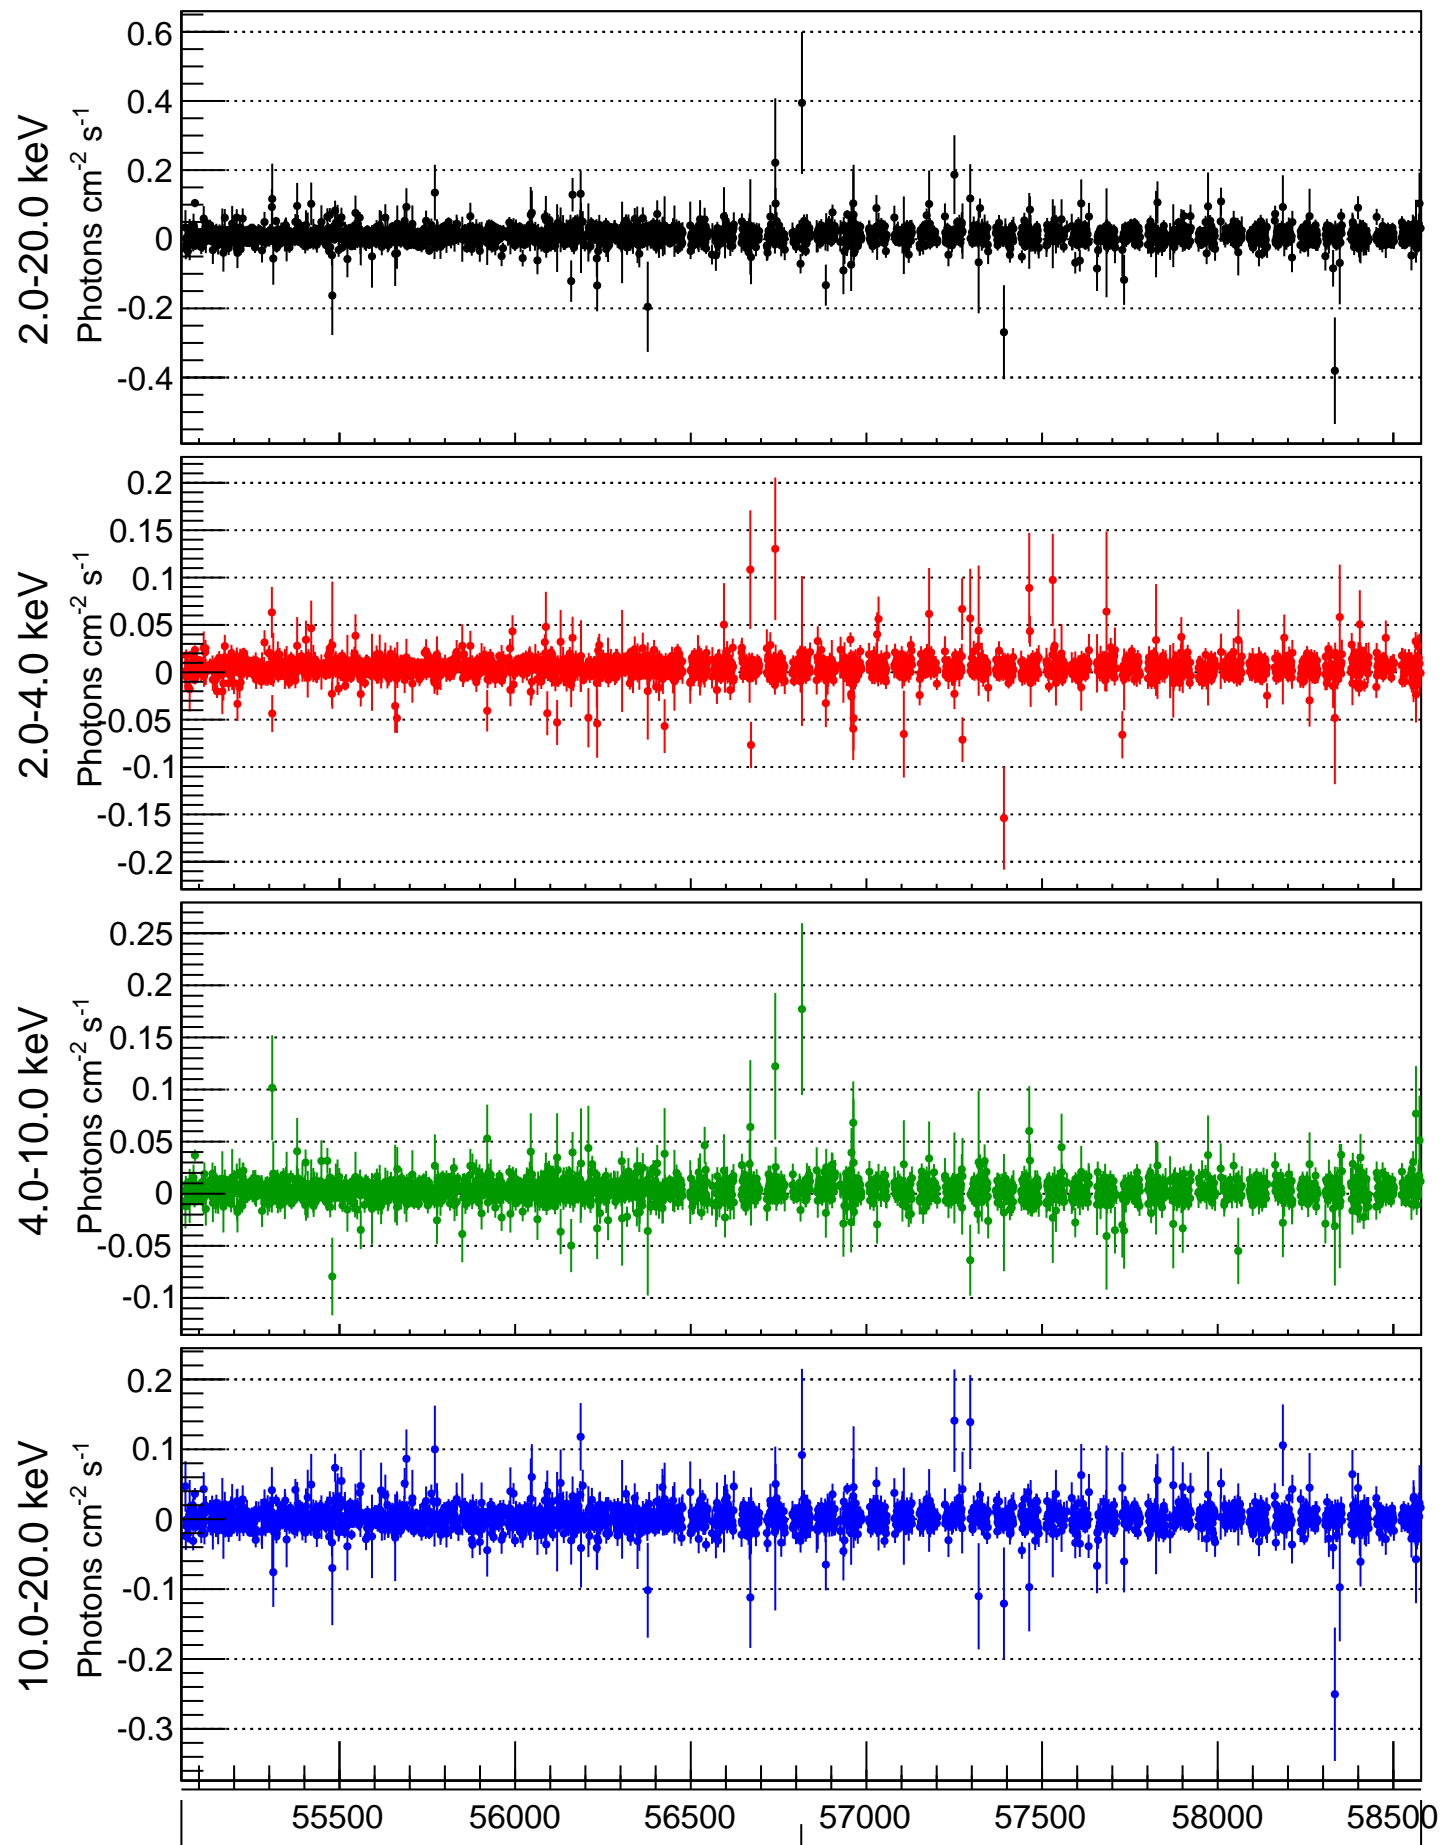

Abell 2147

binsize=24.0h

2009-08-07

2019-04-06