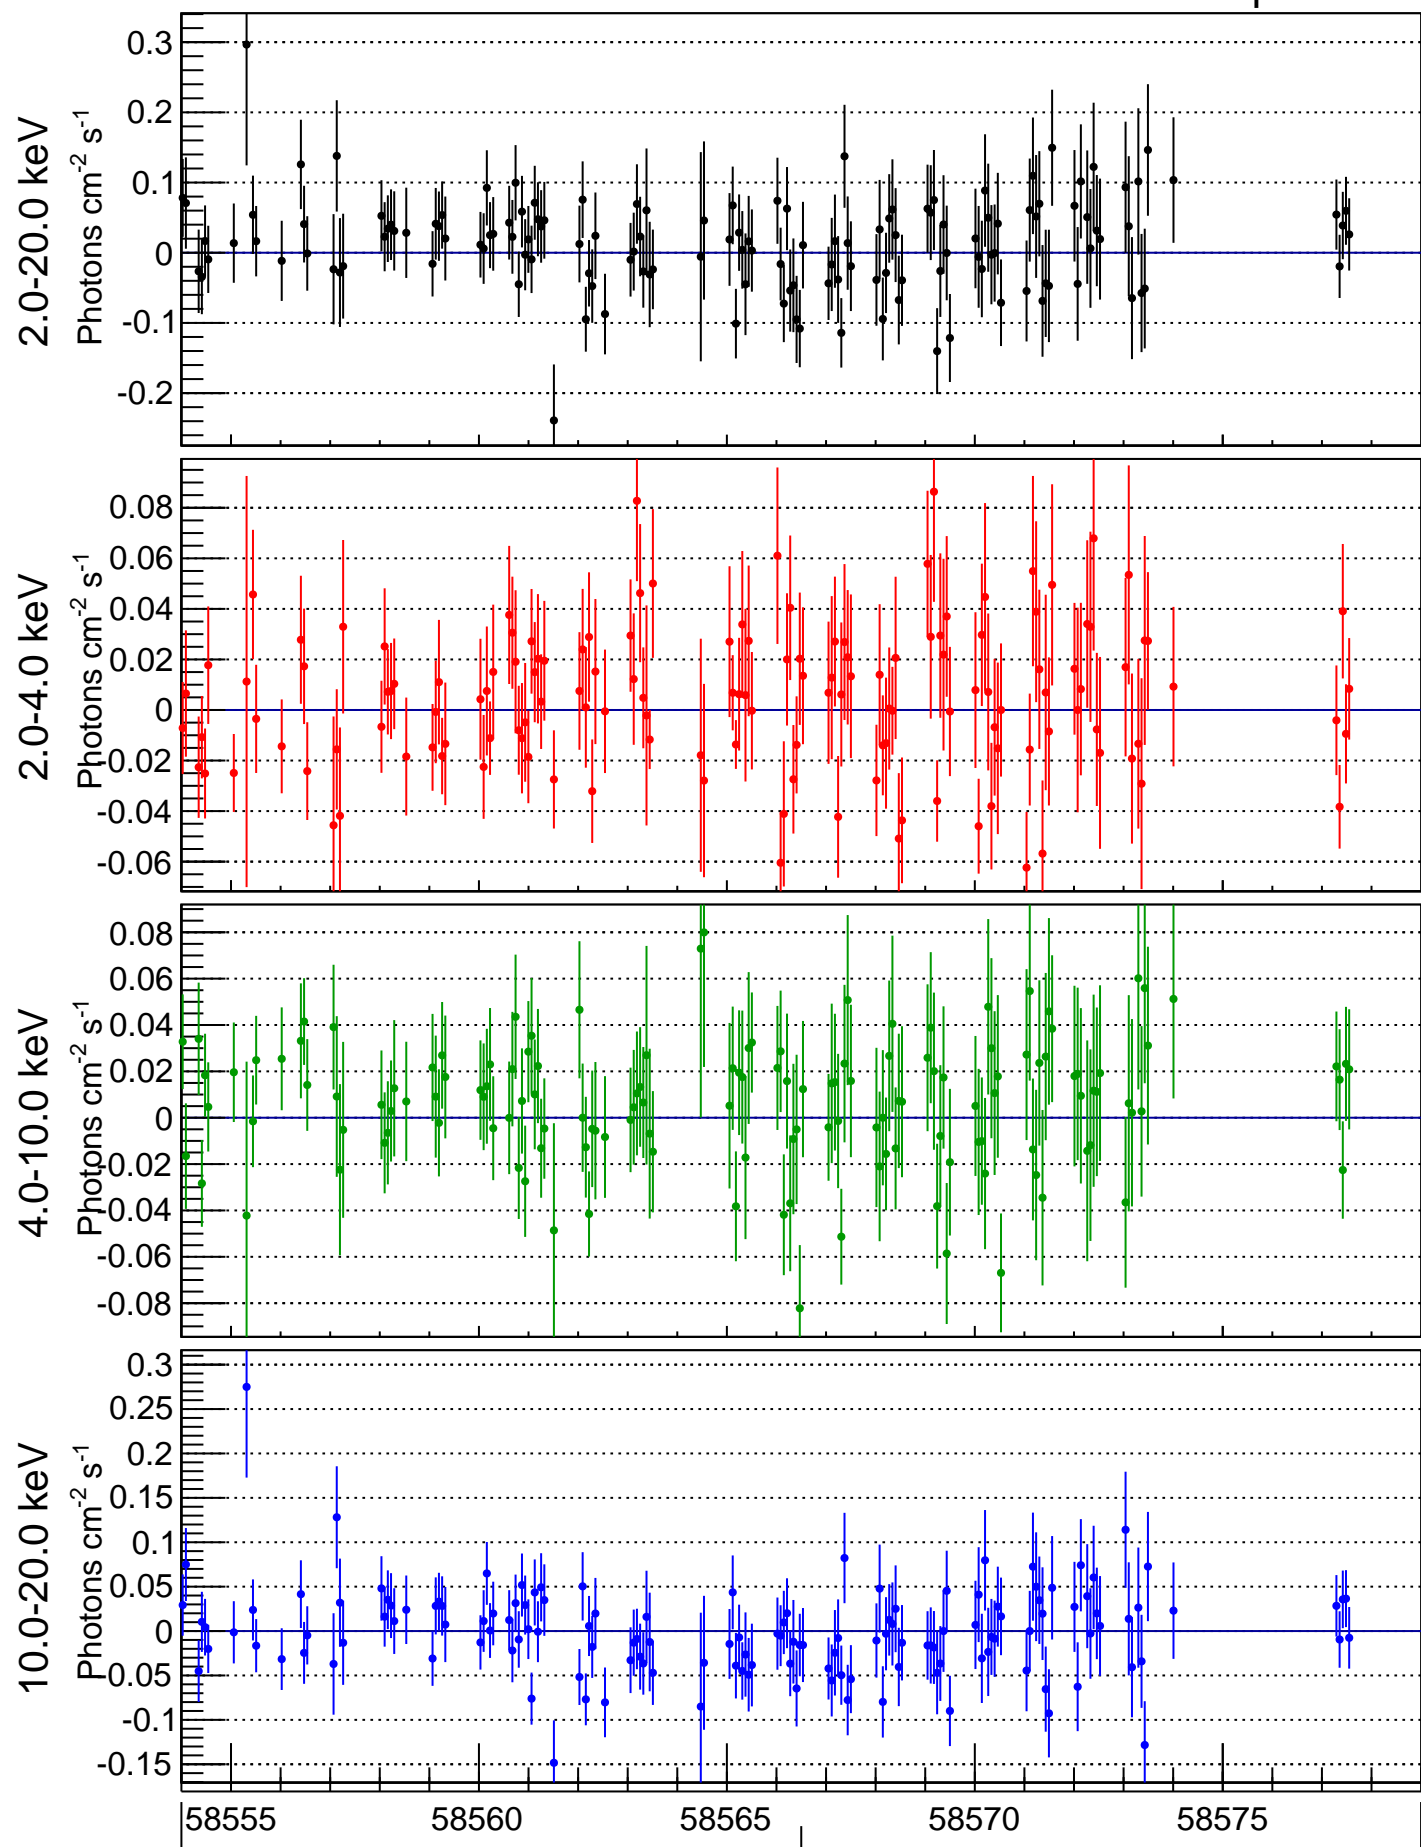

Abell 2147

Data per scan

2019-03-12

2019-04-06