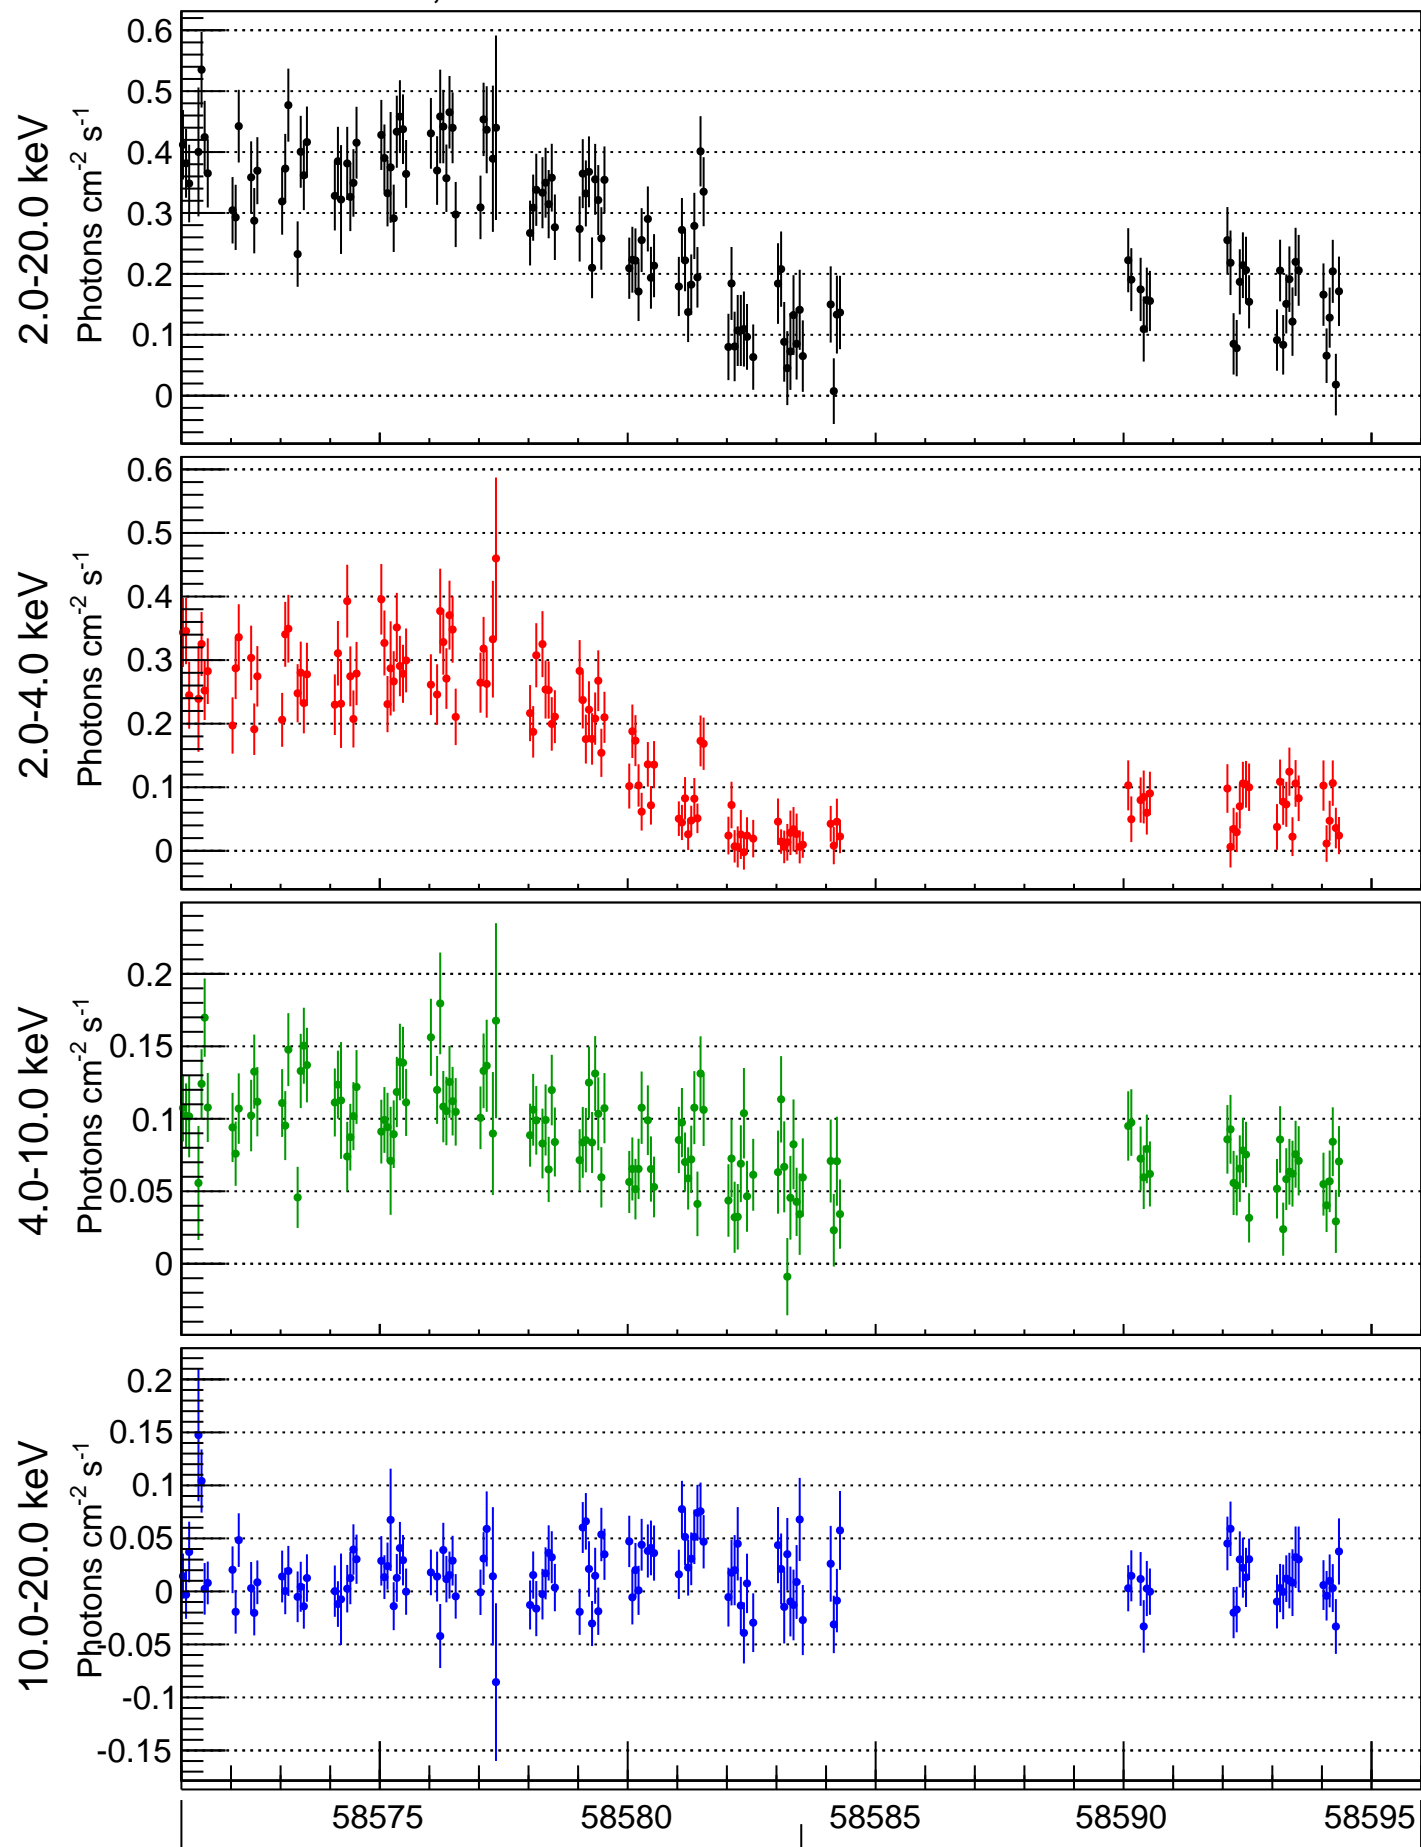

4U 1624-490, 1RXS J162804.7-491150

binsize=1.5h

2019-03-29

2019-04-23