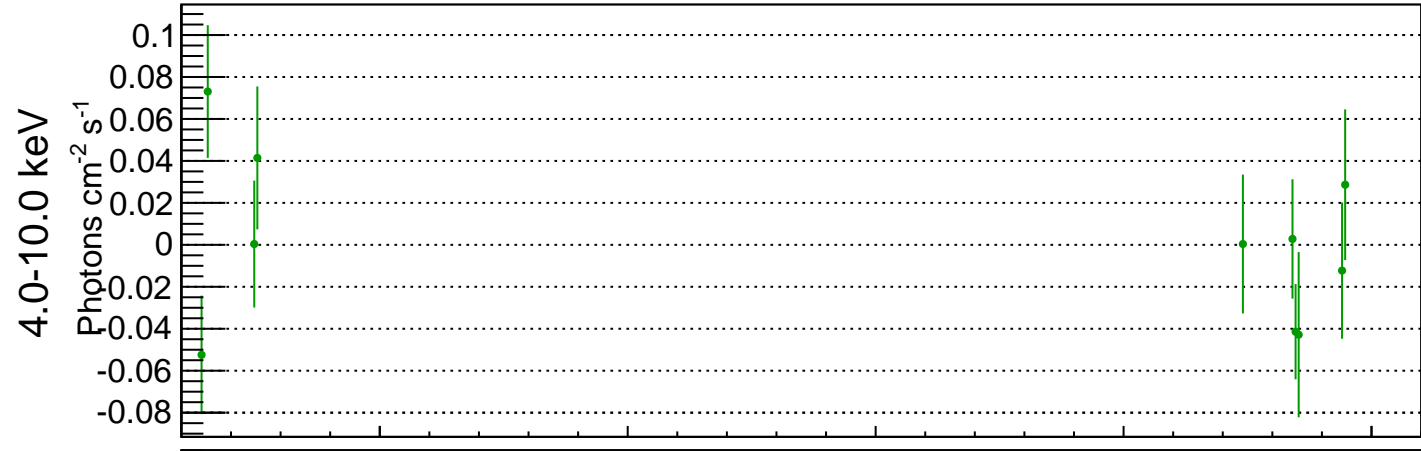

Antares

binsize=1.5h

2019-03-29

2019-04-23