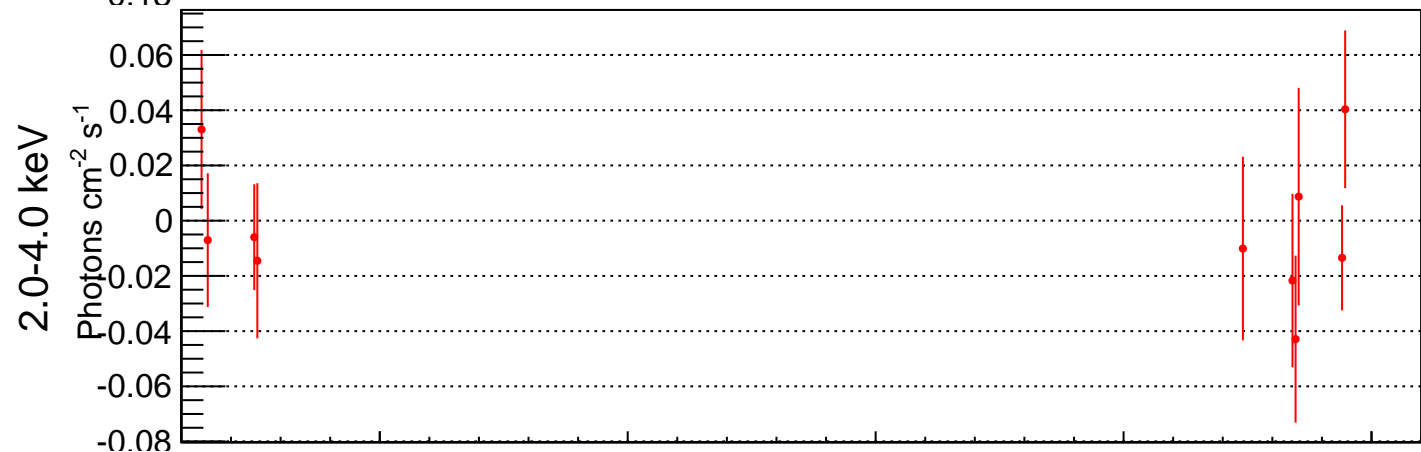

Antares

binsize=1.5h

2019-03-29

2019-04-23