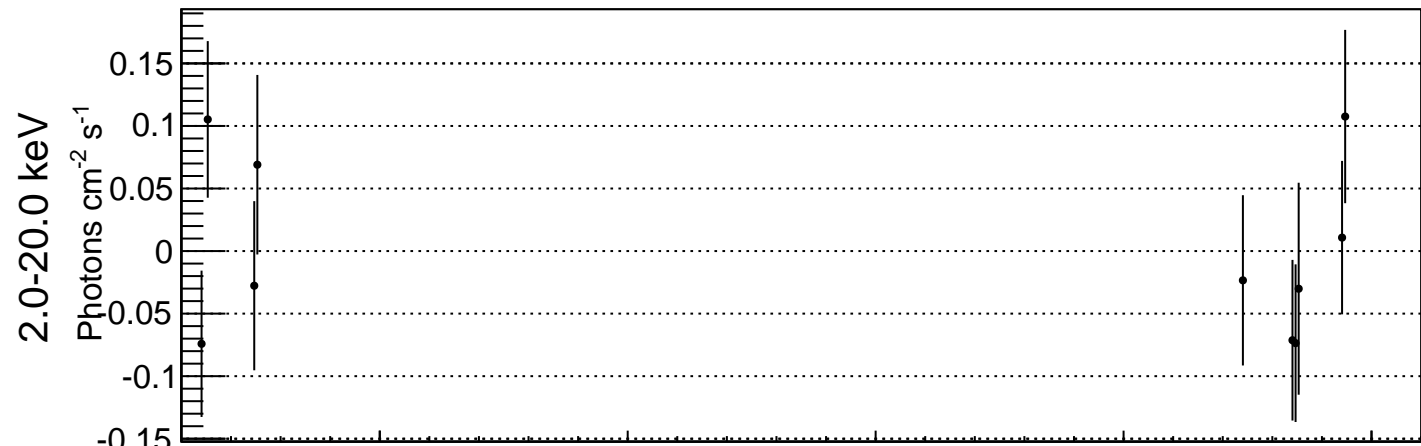

Antares

binsize=1.5h

2019-03-29

2019-04-23