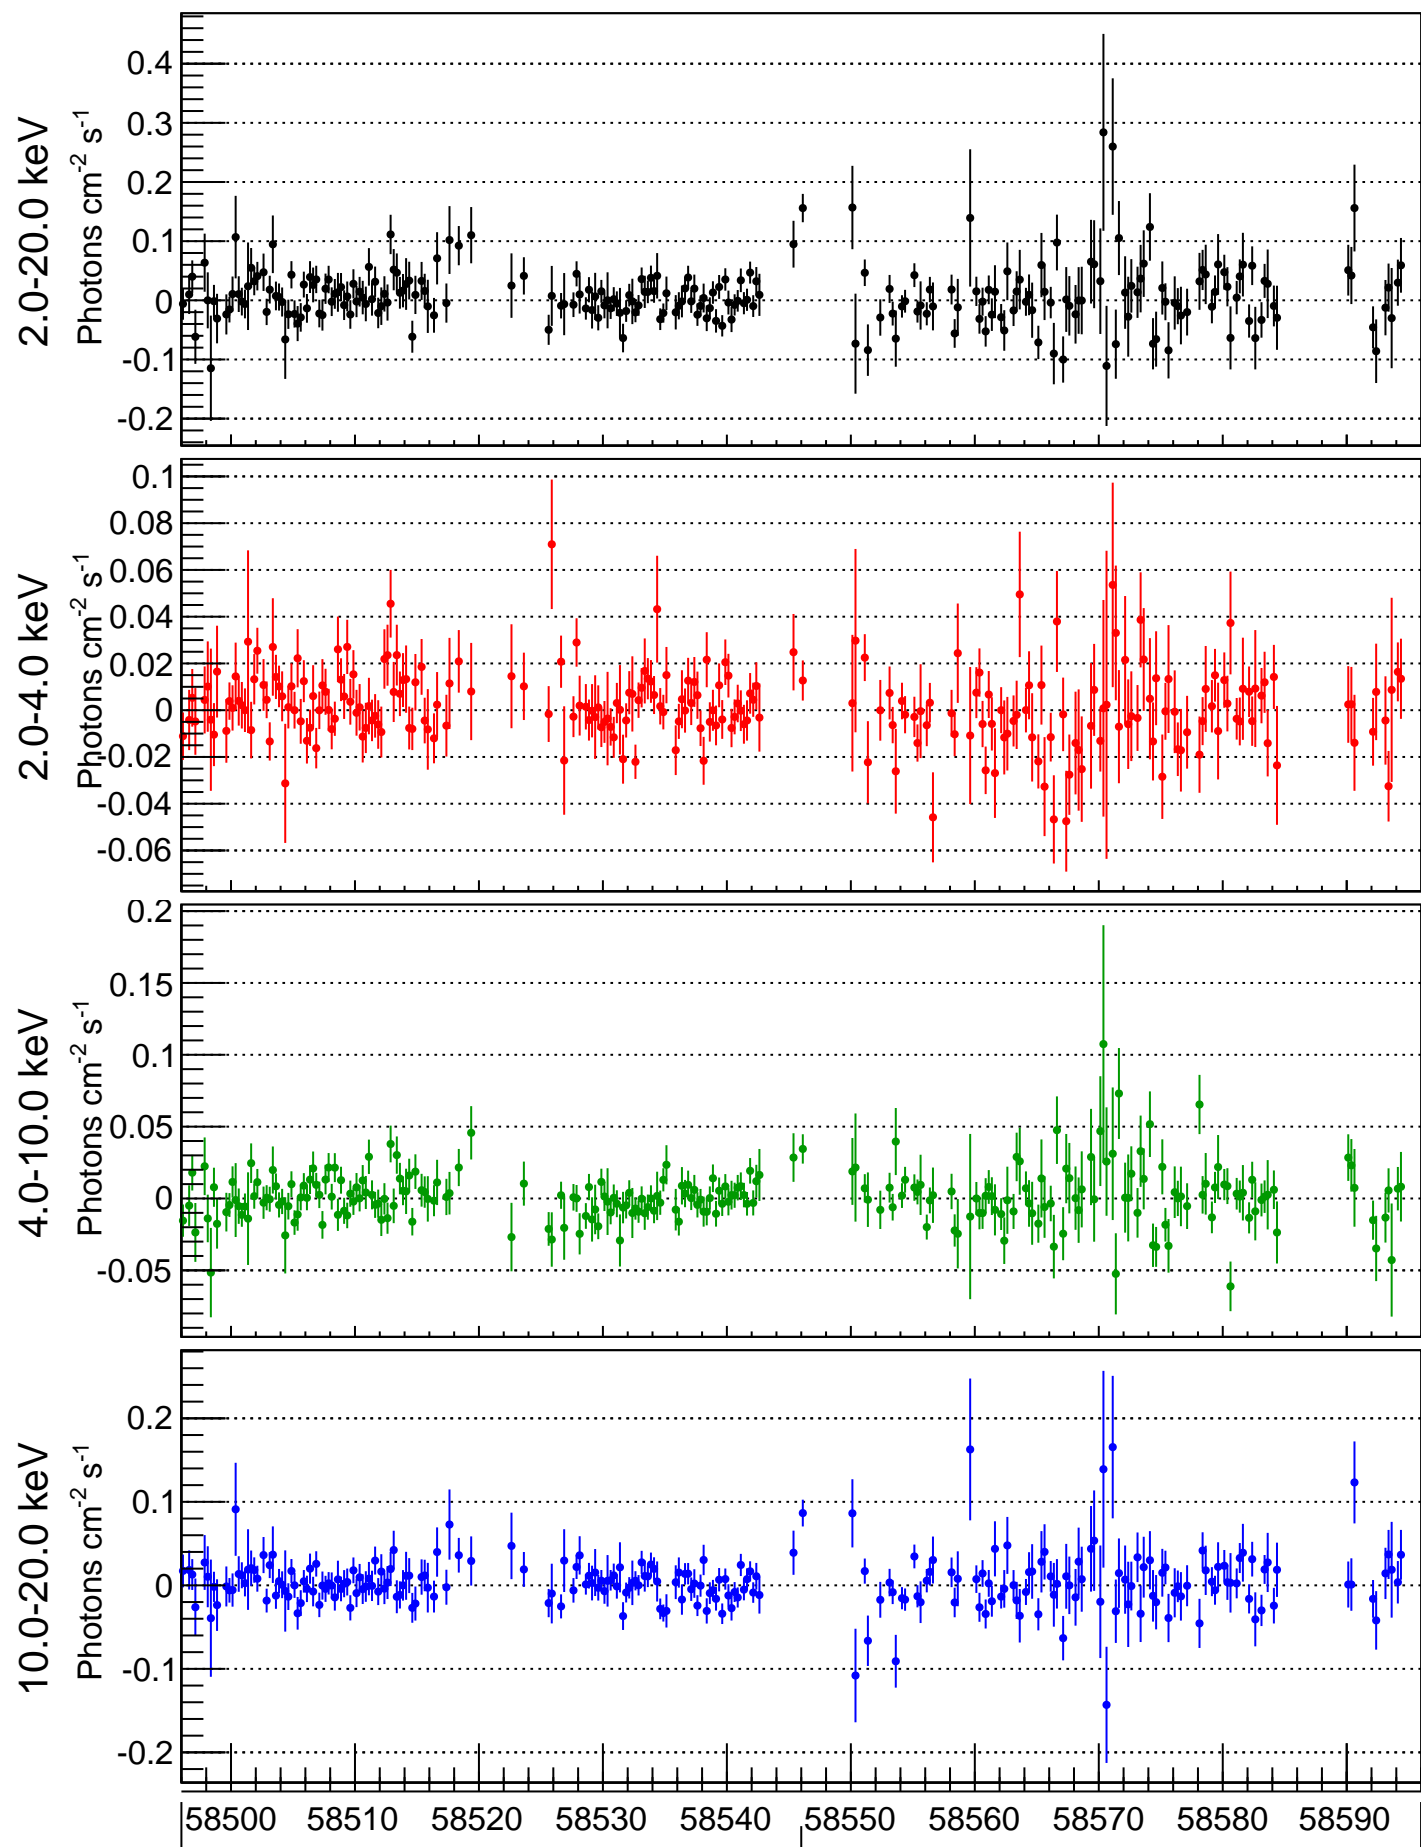

Antares

binsize=6.0h

2019-01-13

2019-04-23