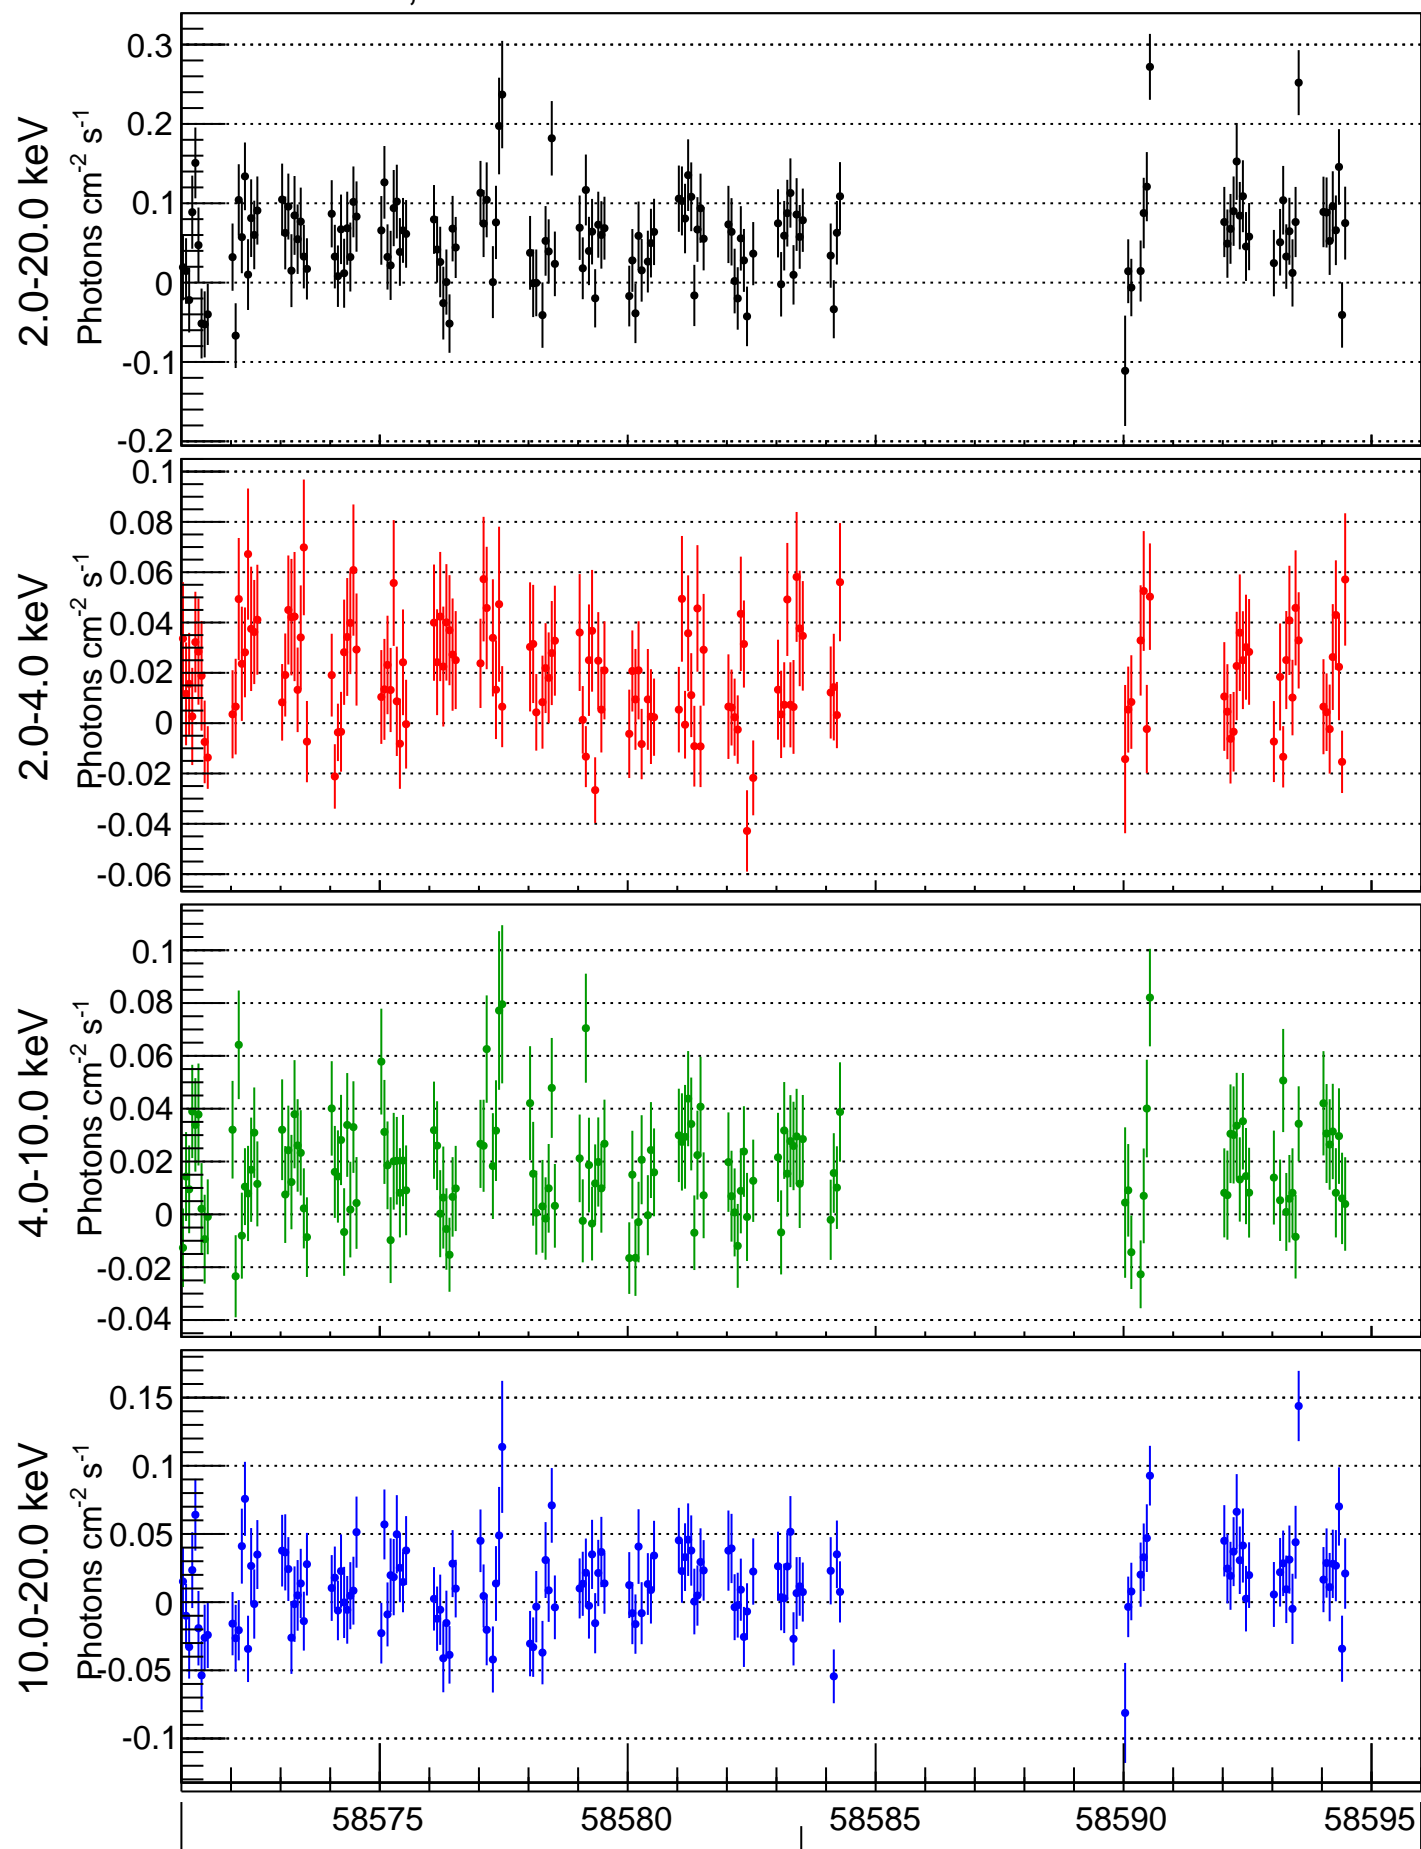

4U 1626-67, KZ TrA

binsize=1.5h

2019-03-29

2019-04-23