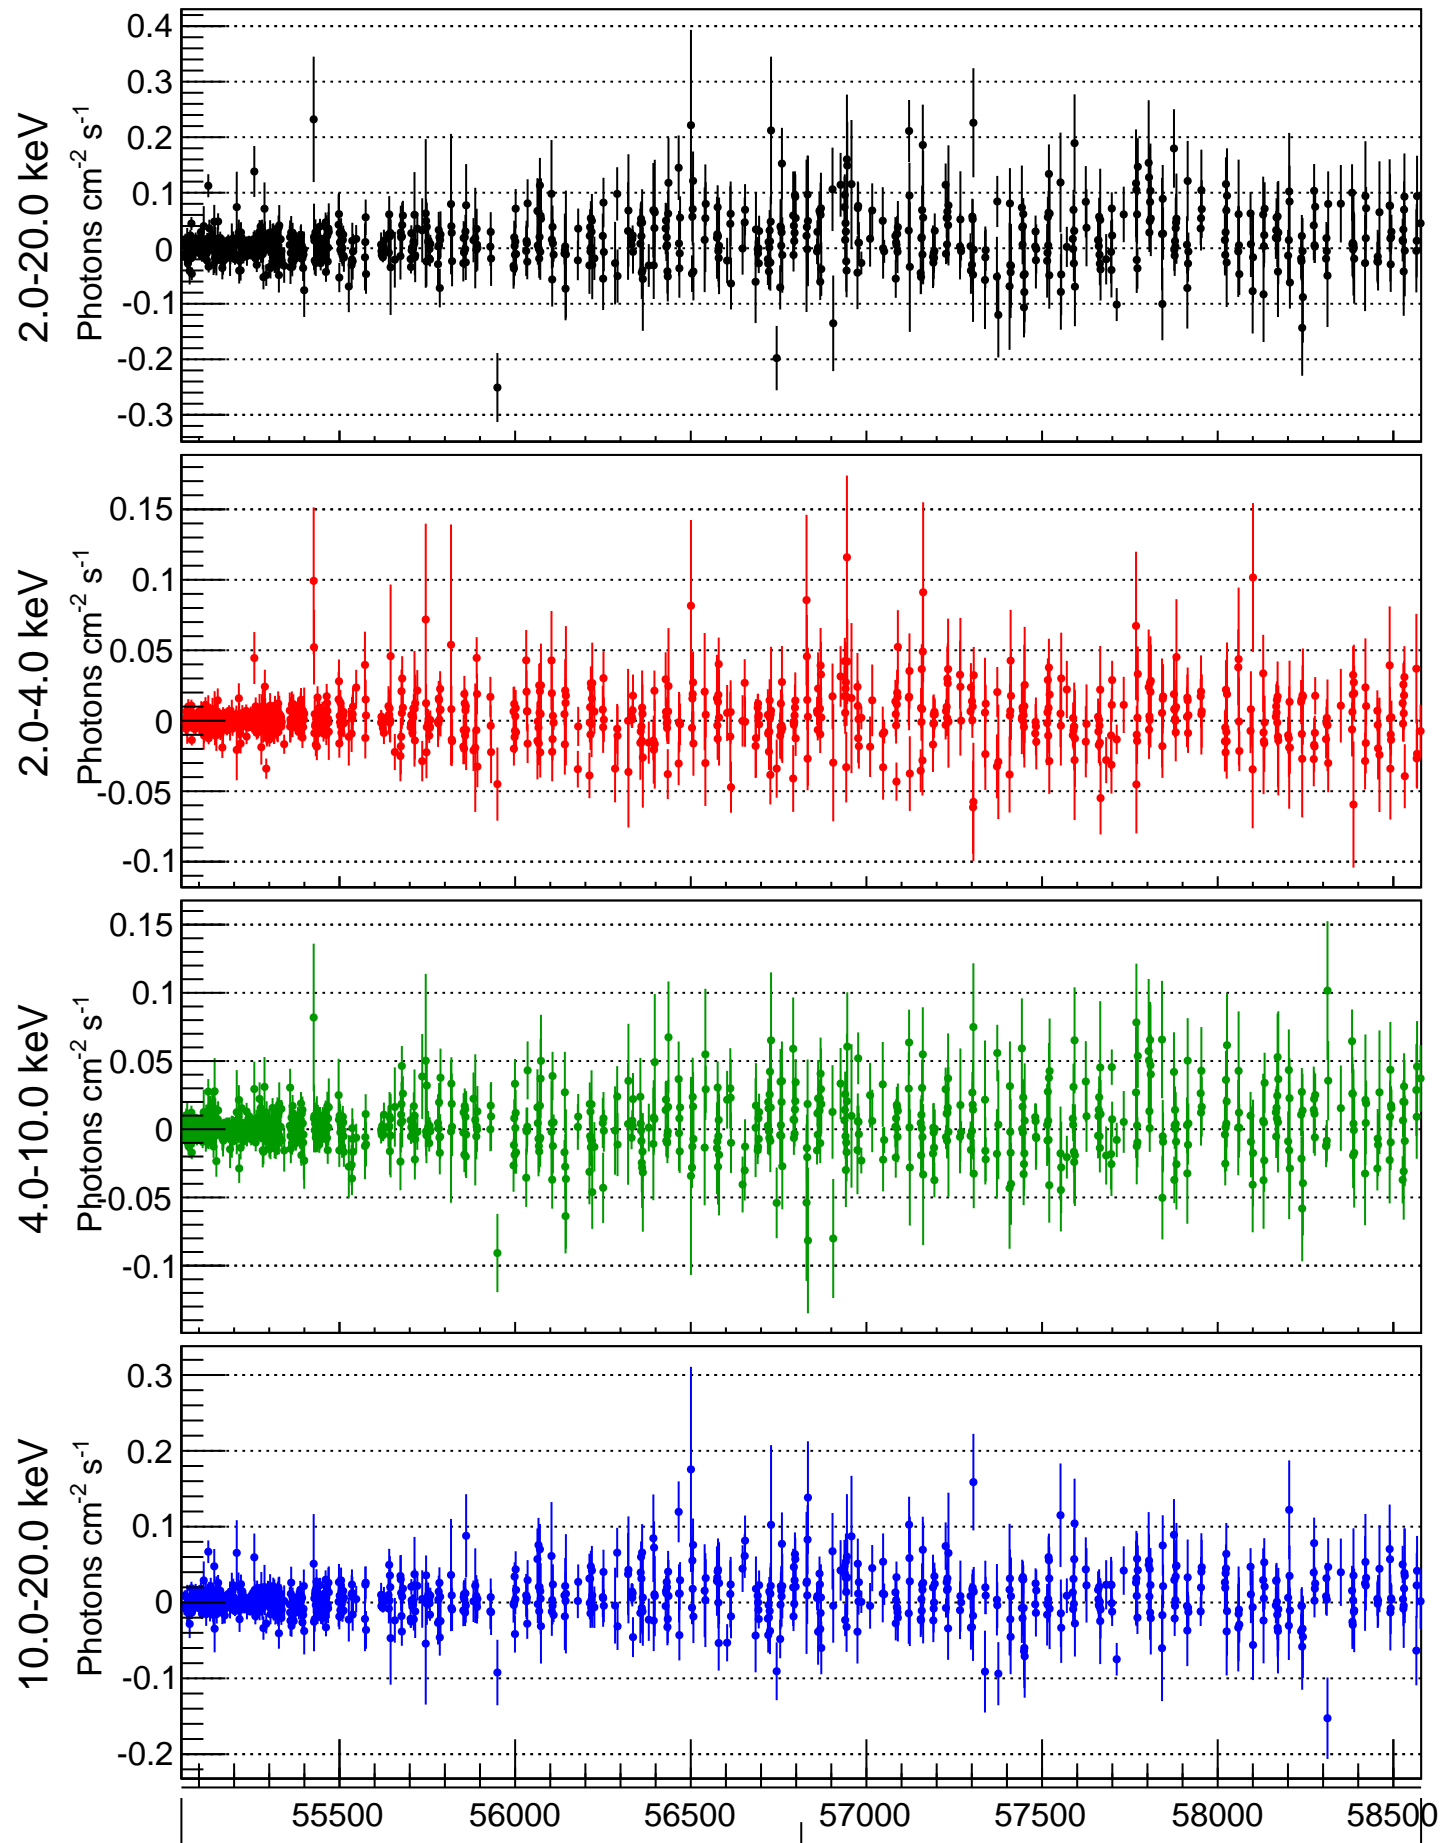

Swift J164449.3+573451

binsize=24.0h

2009-08-07

2019-04-06