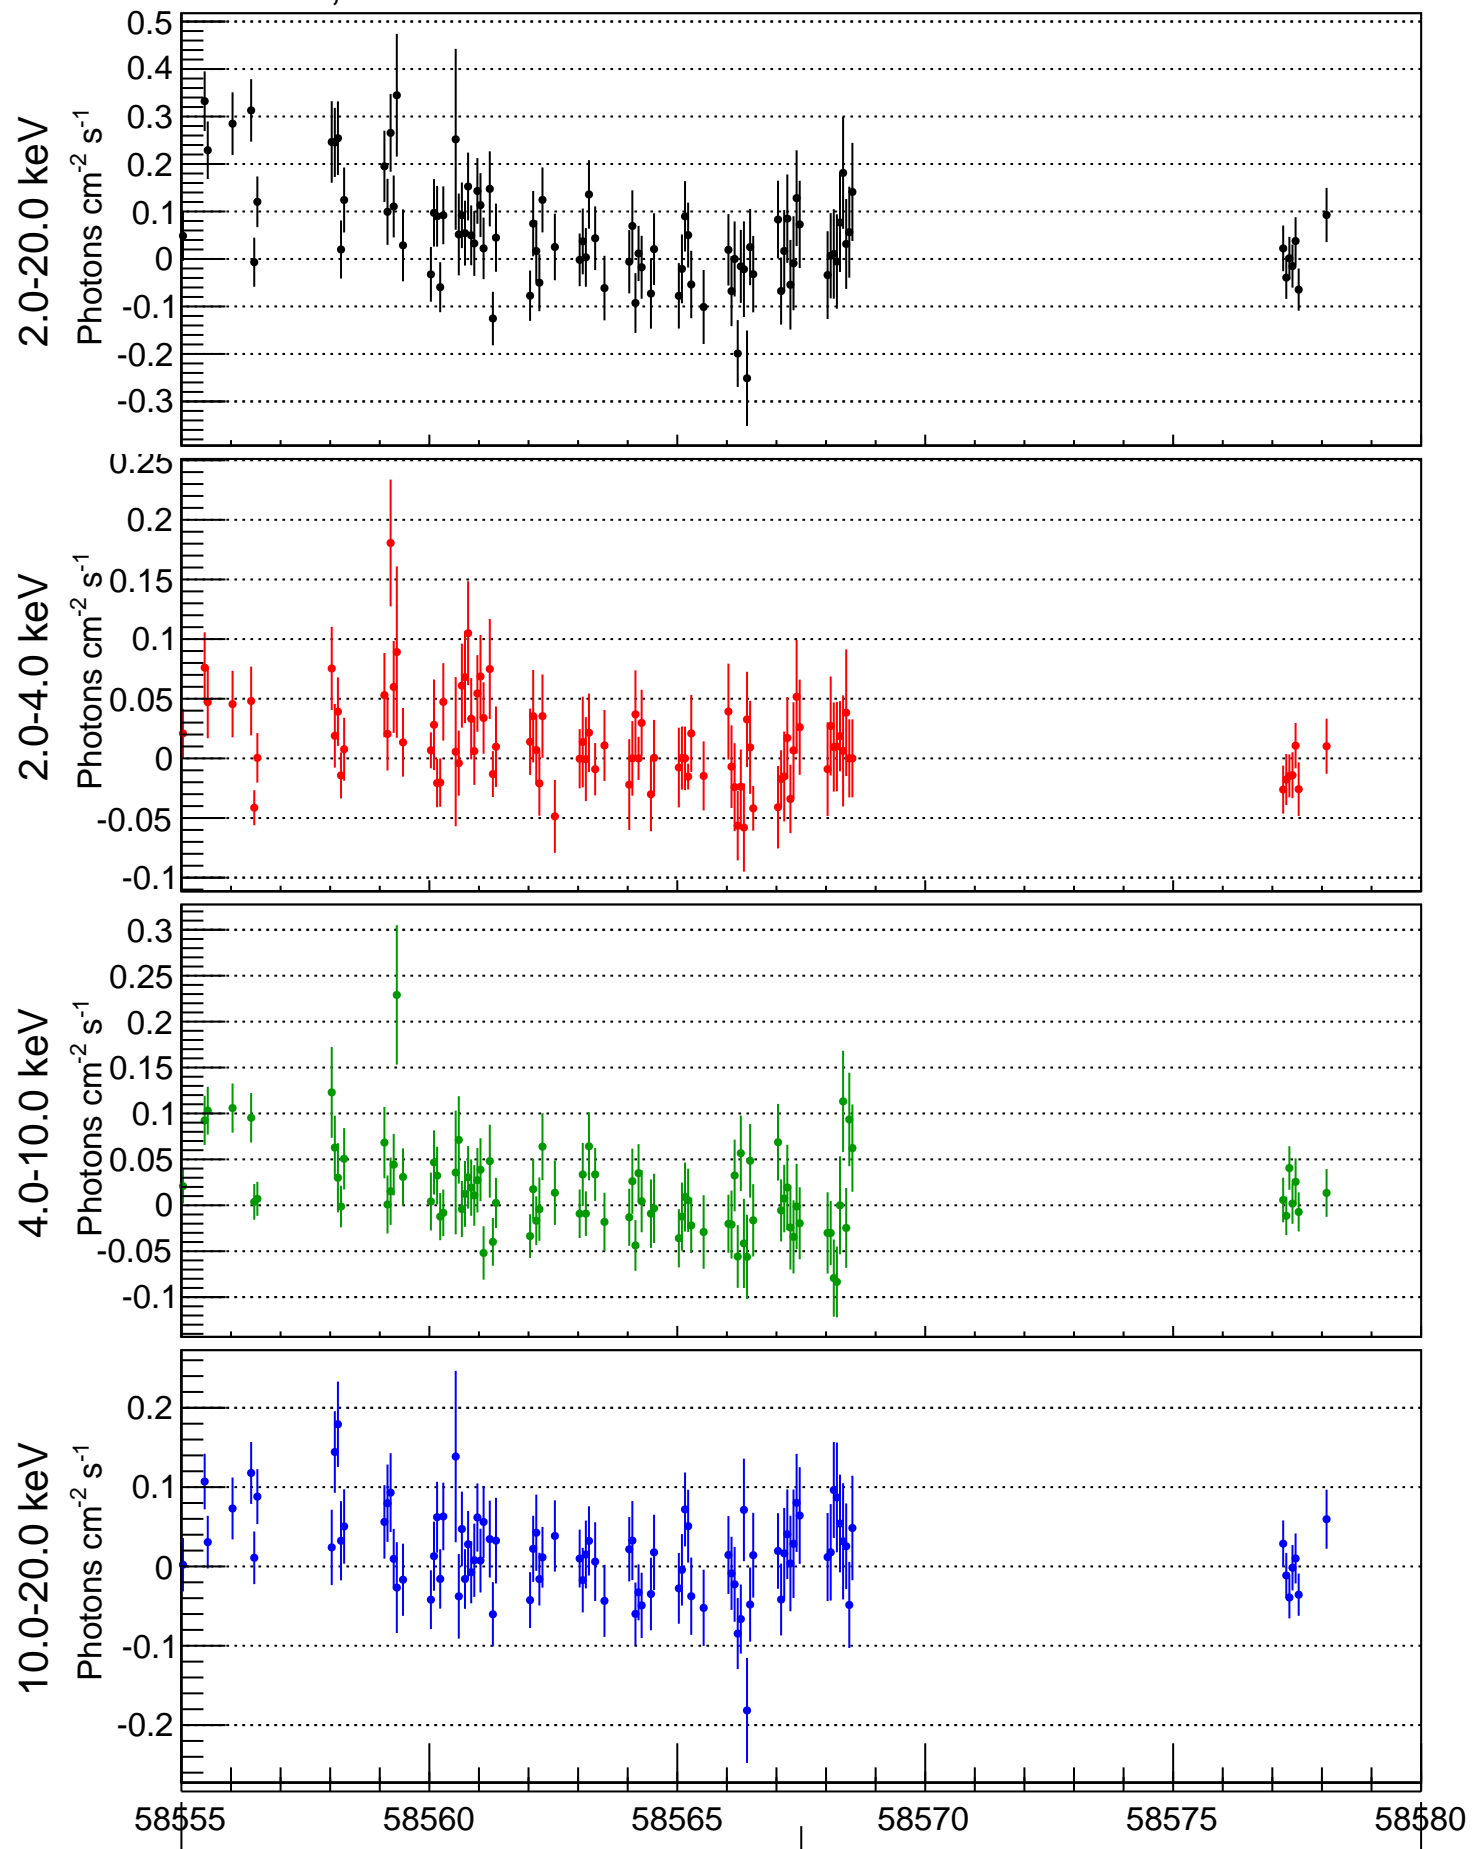

Her X-1, HZ Her

binsize=1.5h

2019-03-13

2019-04-07