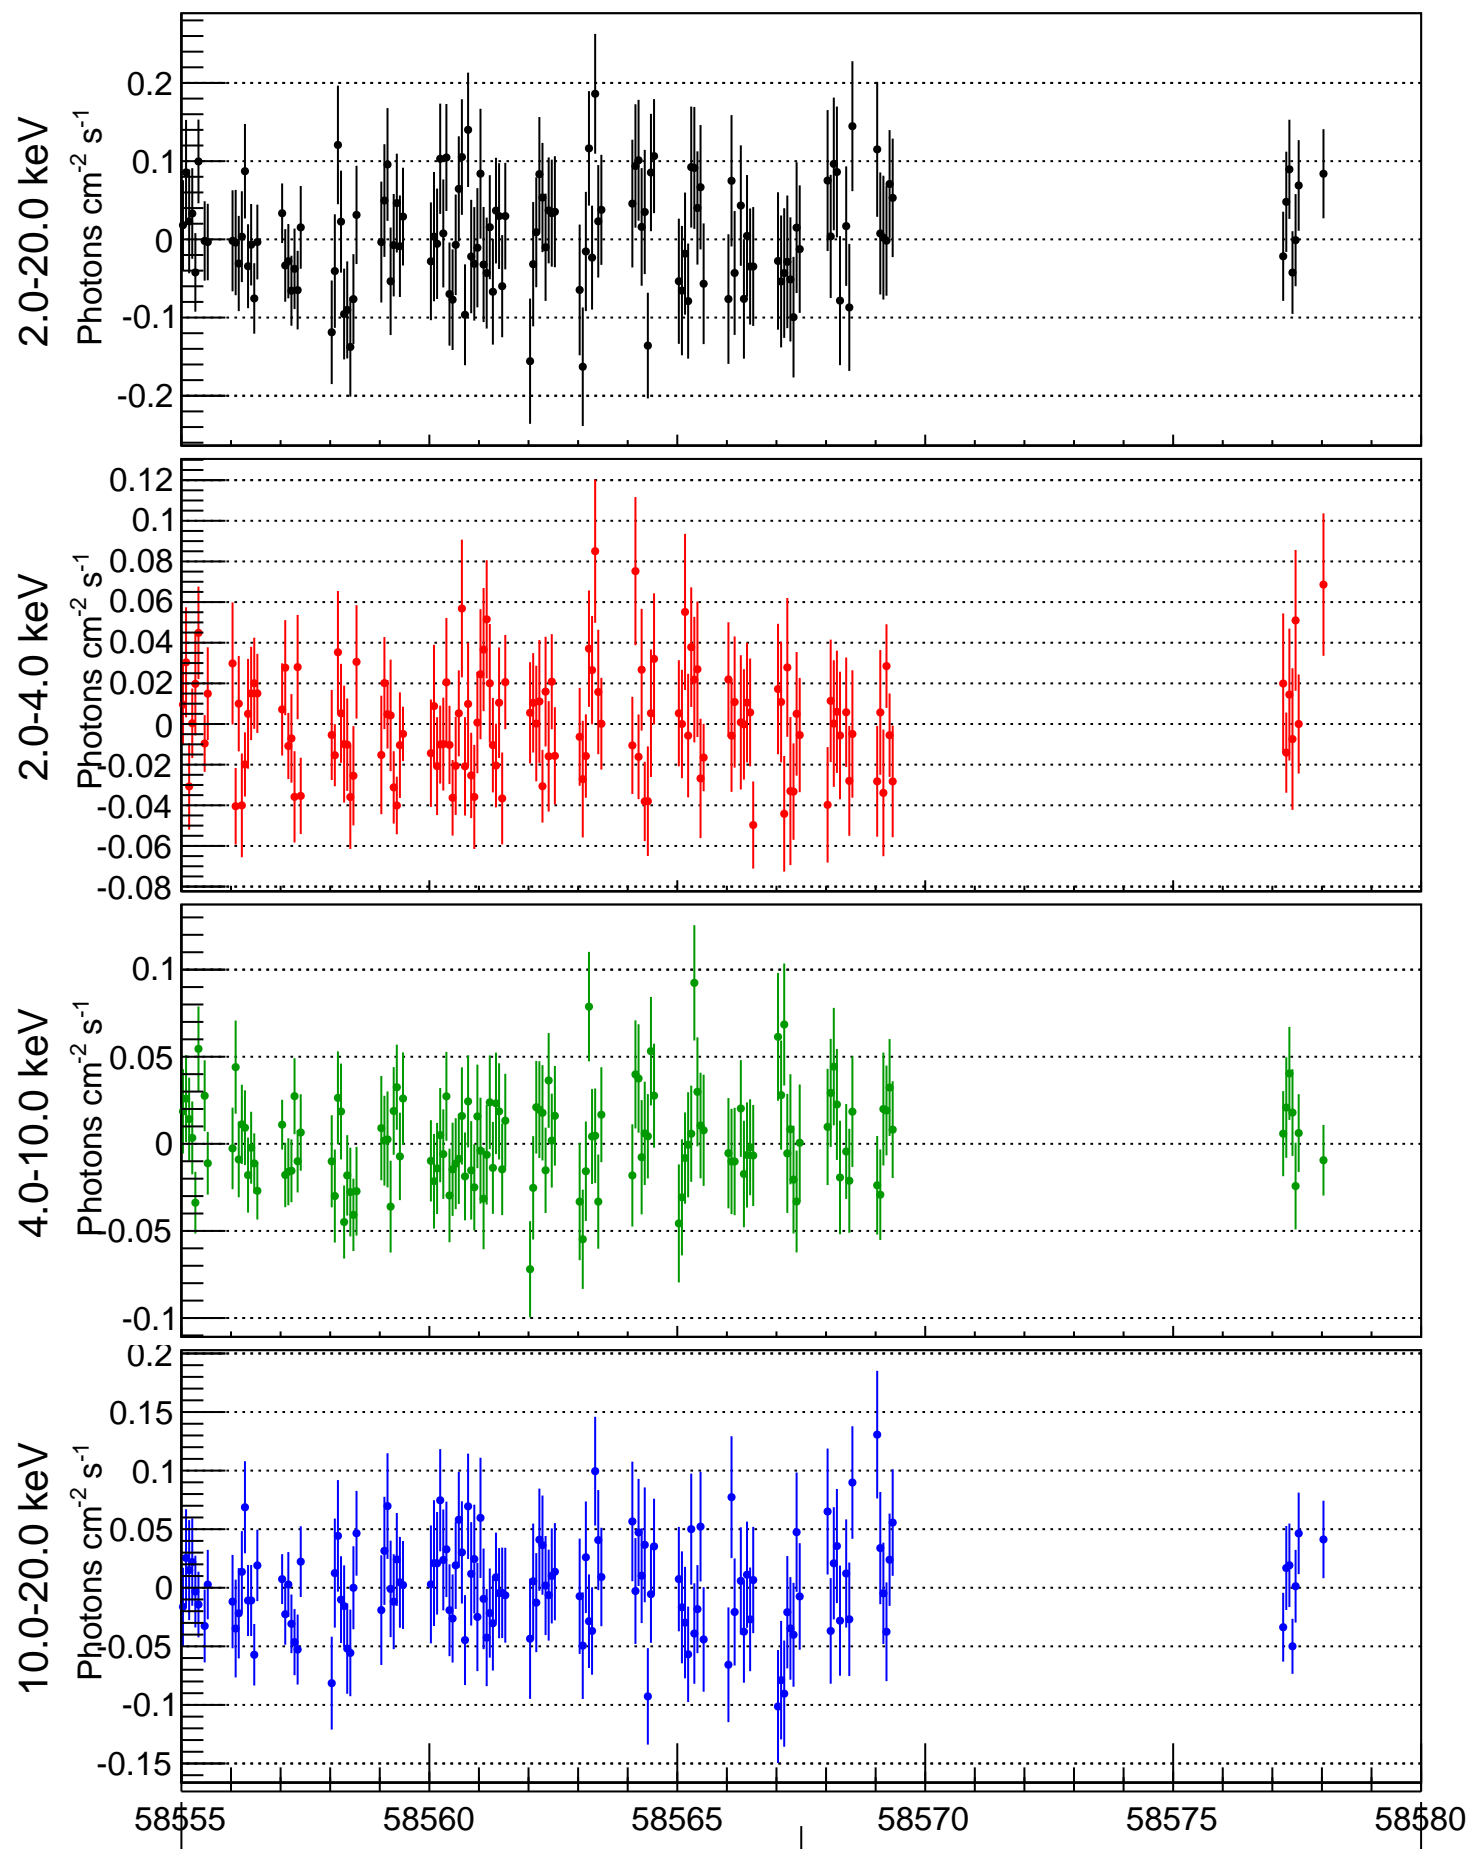

Abell 2256

binsize=1.5h

2019-03-13

2019-04-07