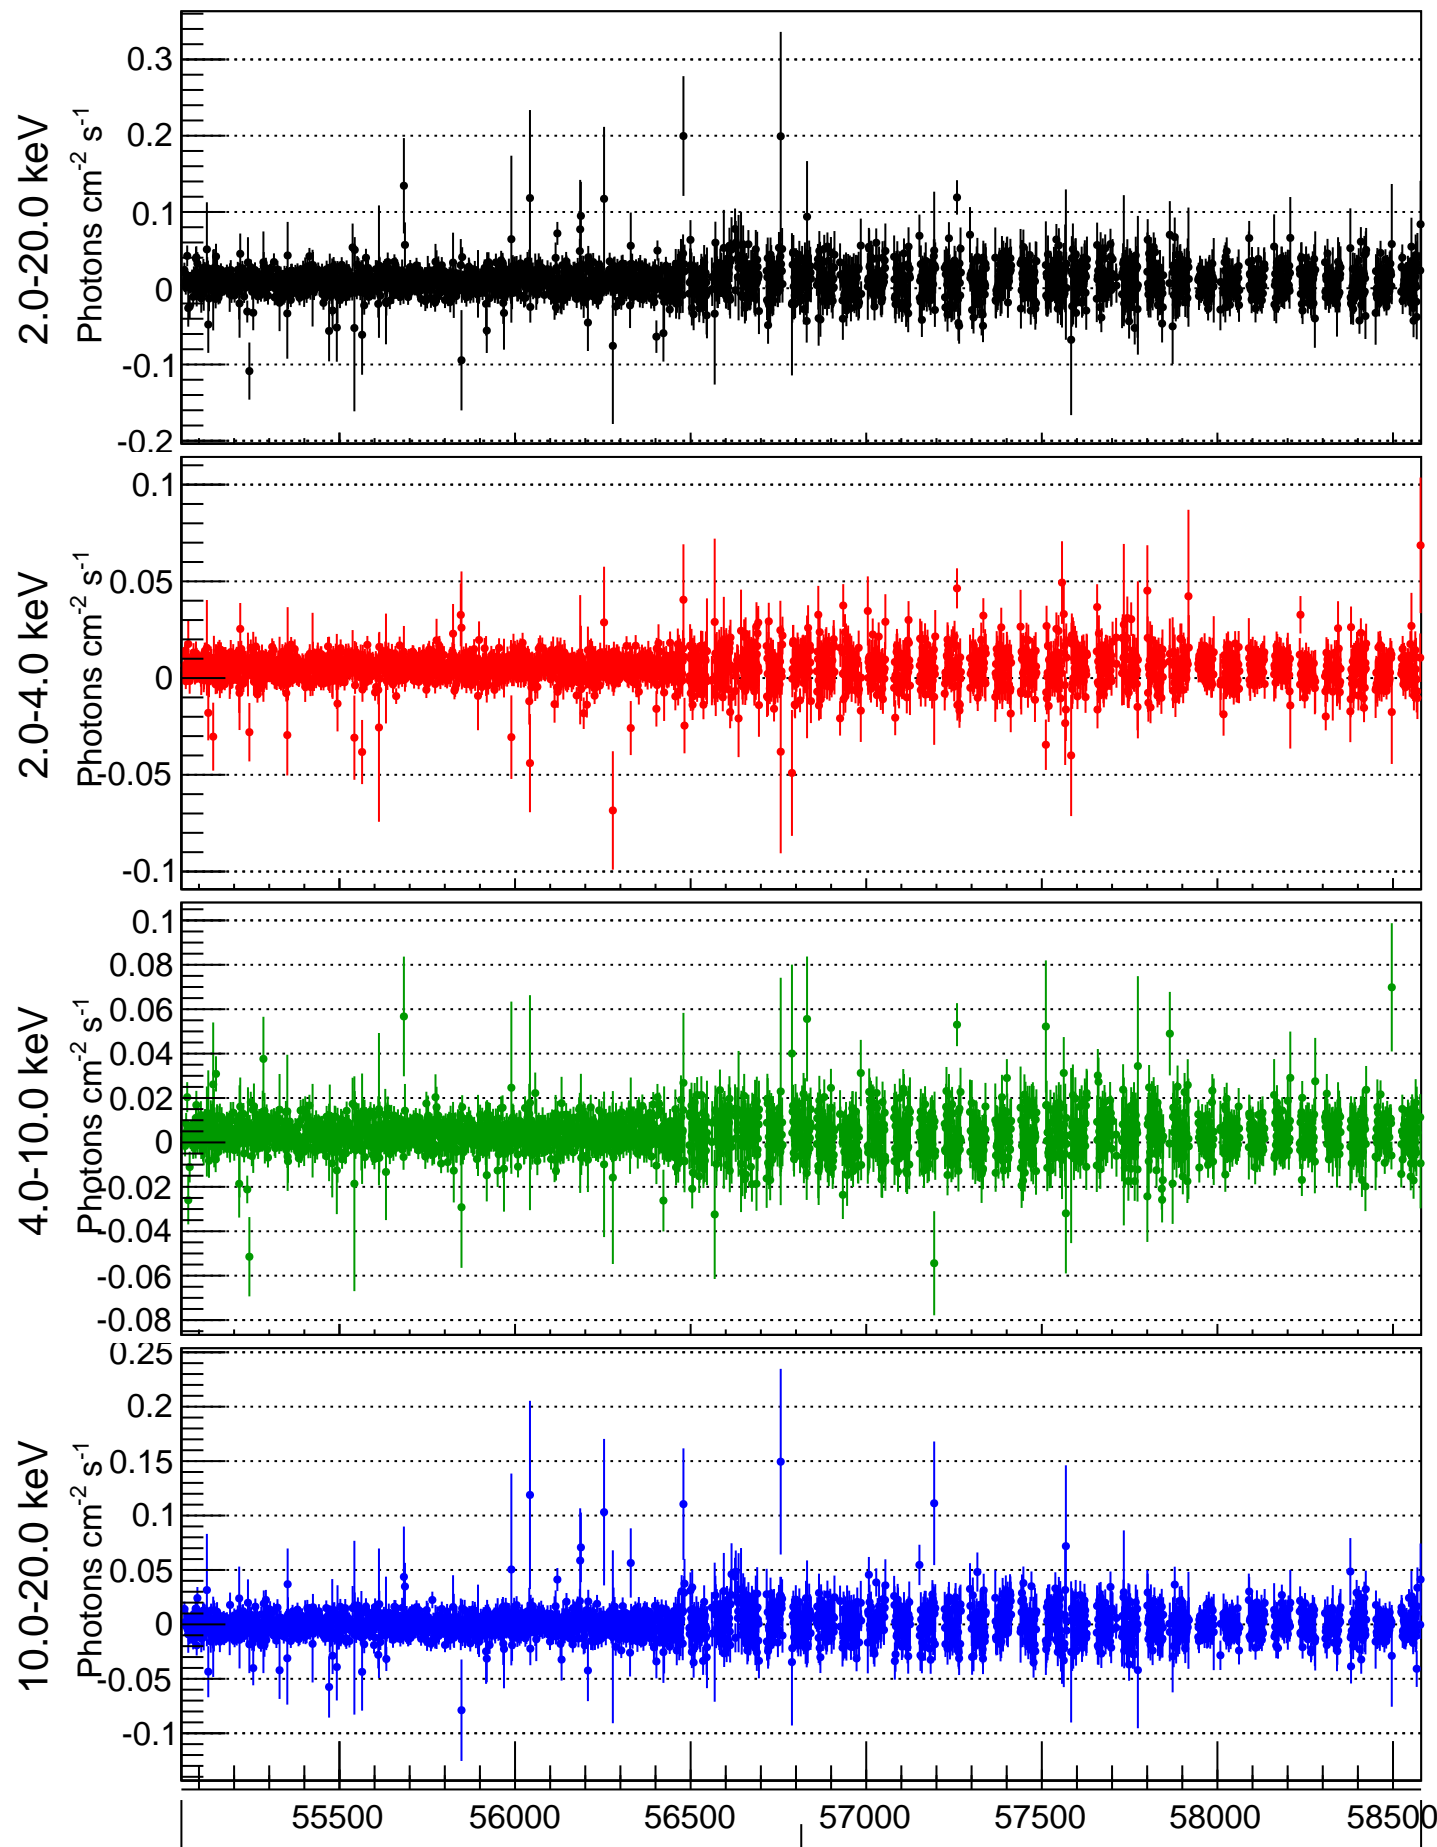

Abell 2256

binsize=24.0h

2009-08-07

2019-04-07