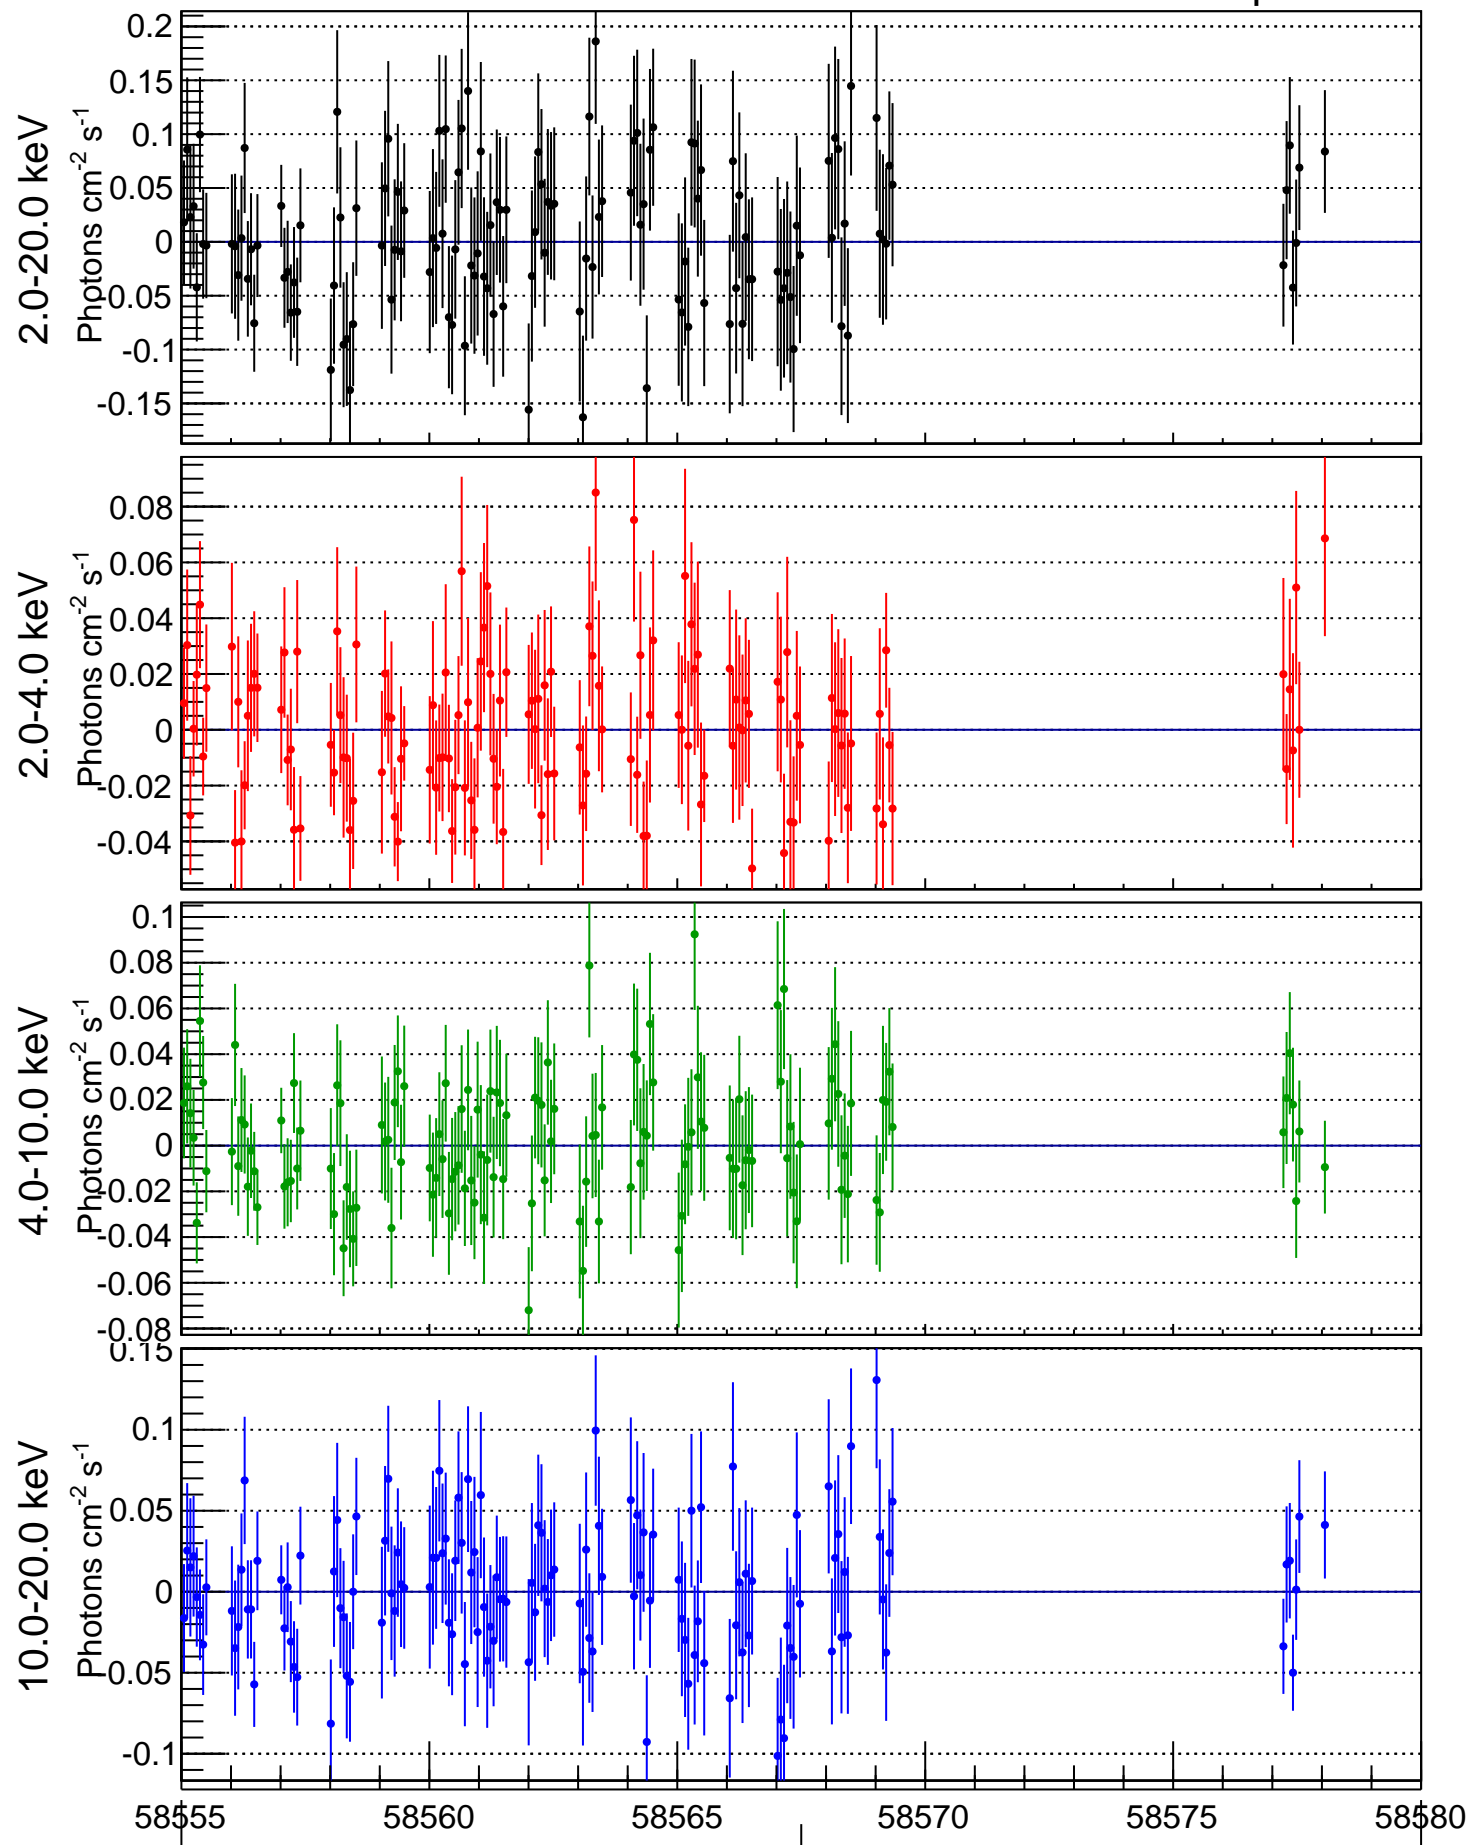

Abell 2256

Data per scan

2019-03-13

2019-04-07