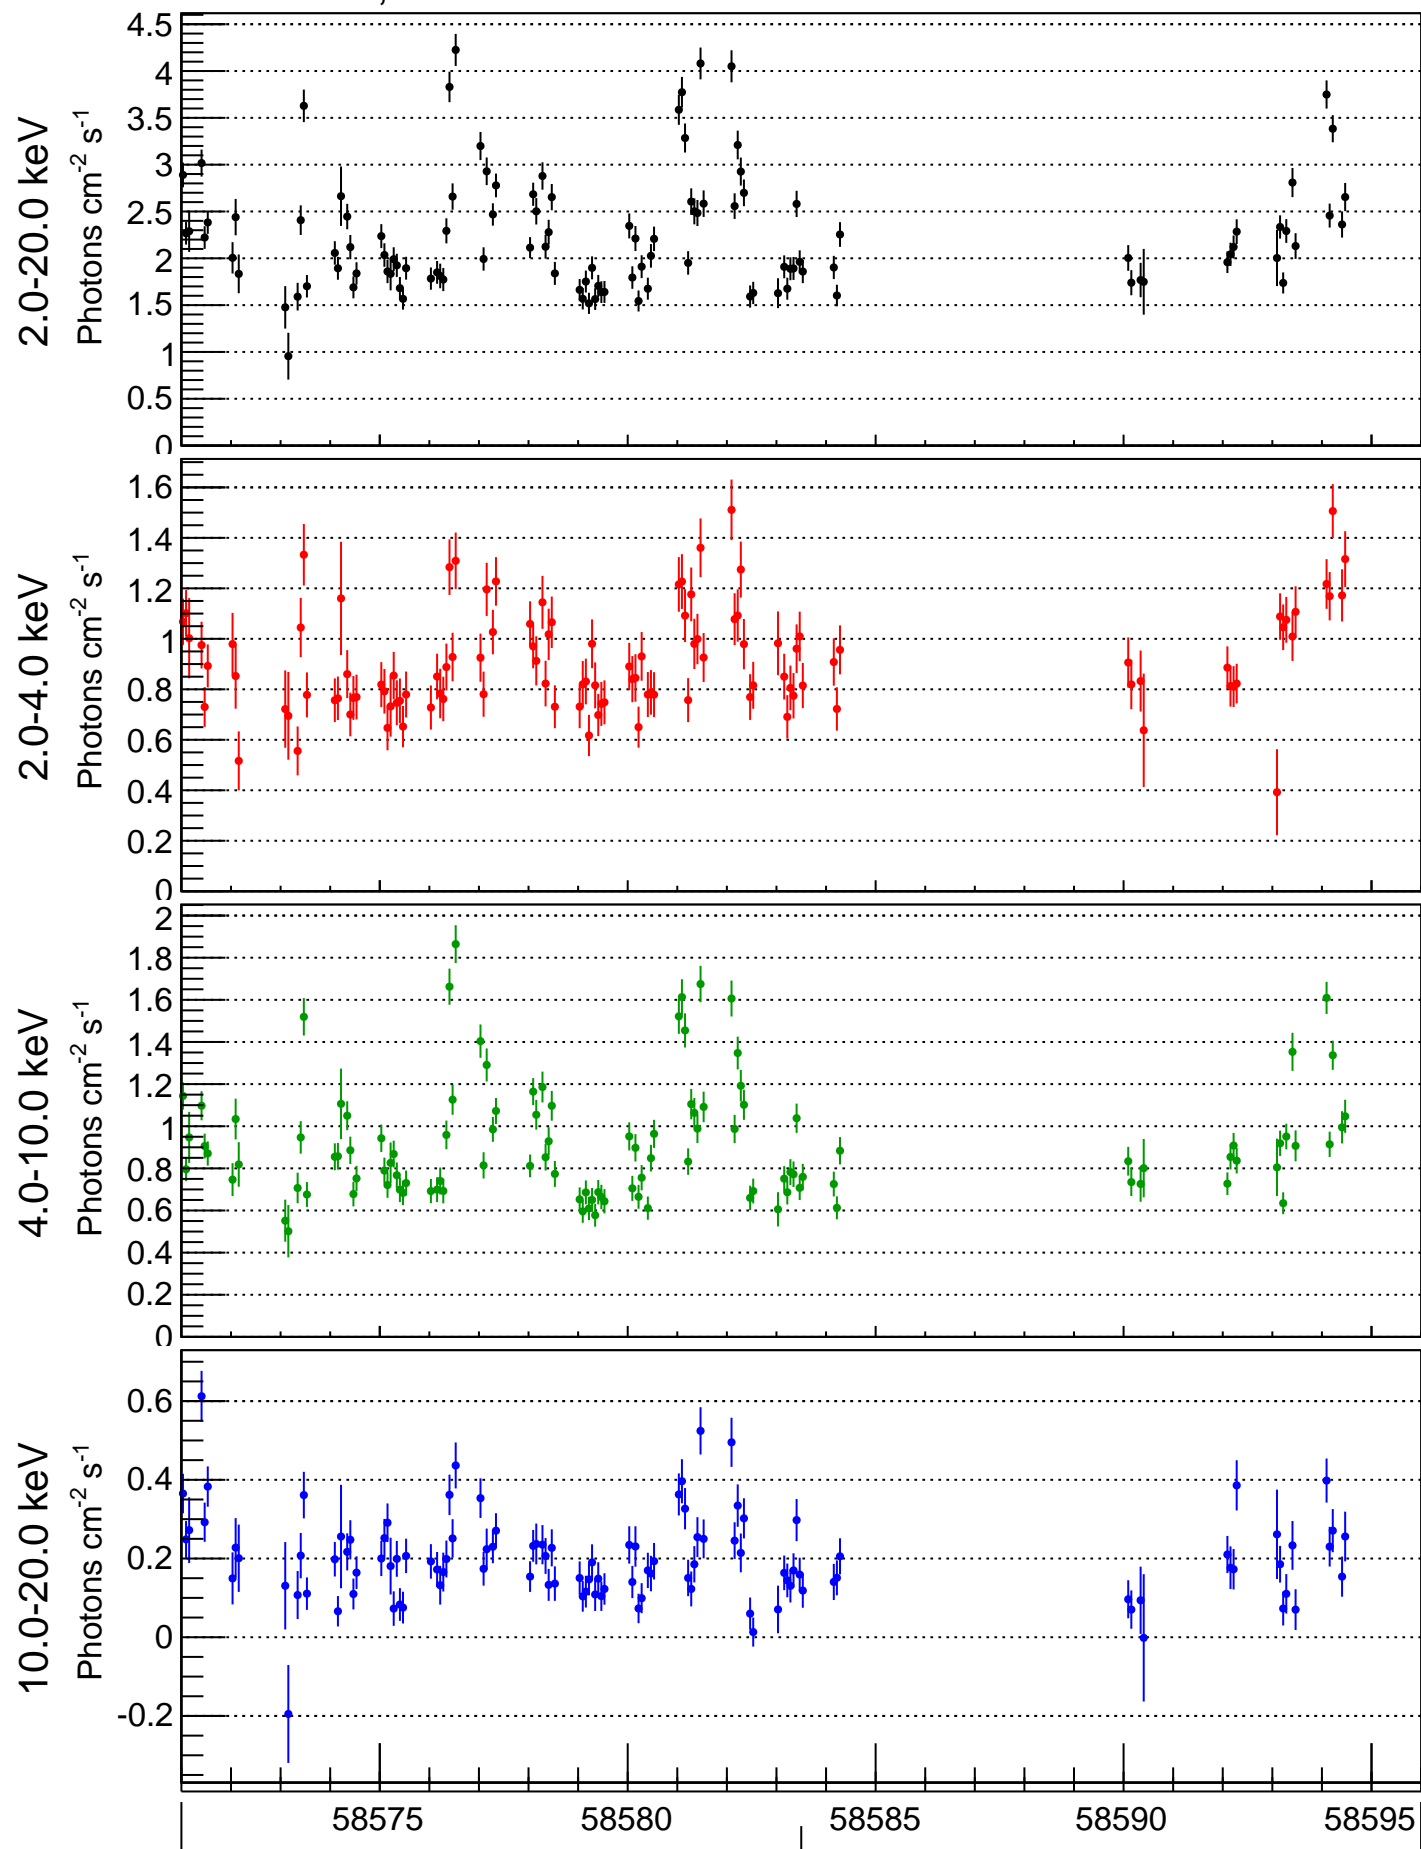

GX 349+2, V1101 Sco

binsize=1.5h

2019-03-29

2019-04-23