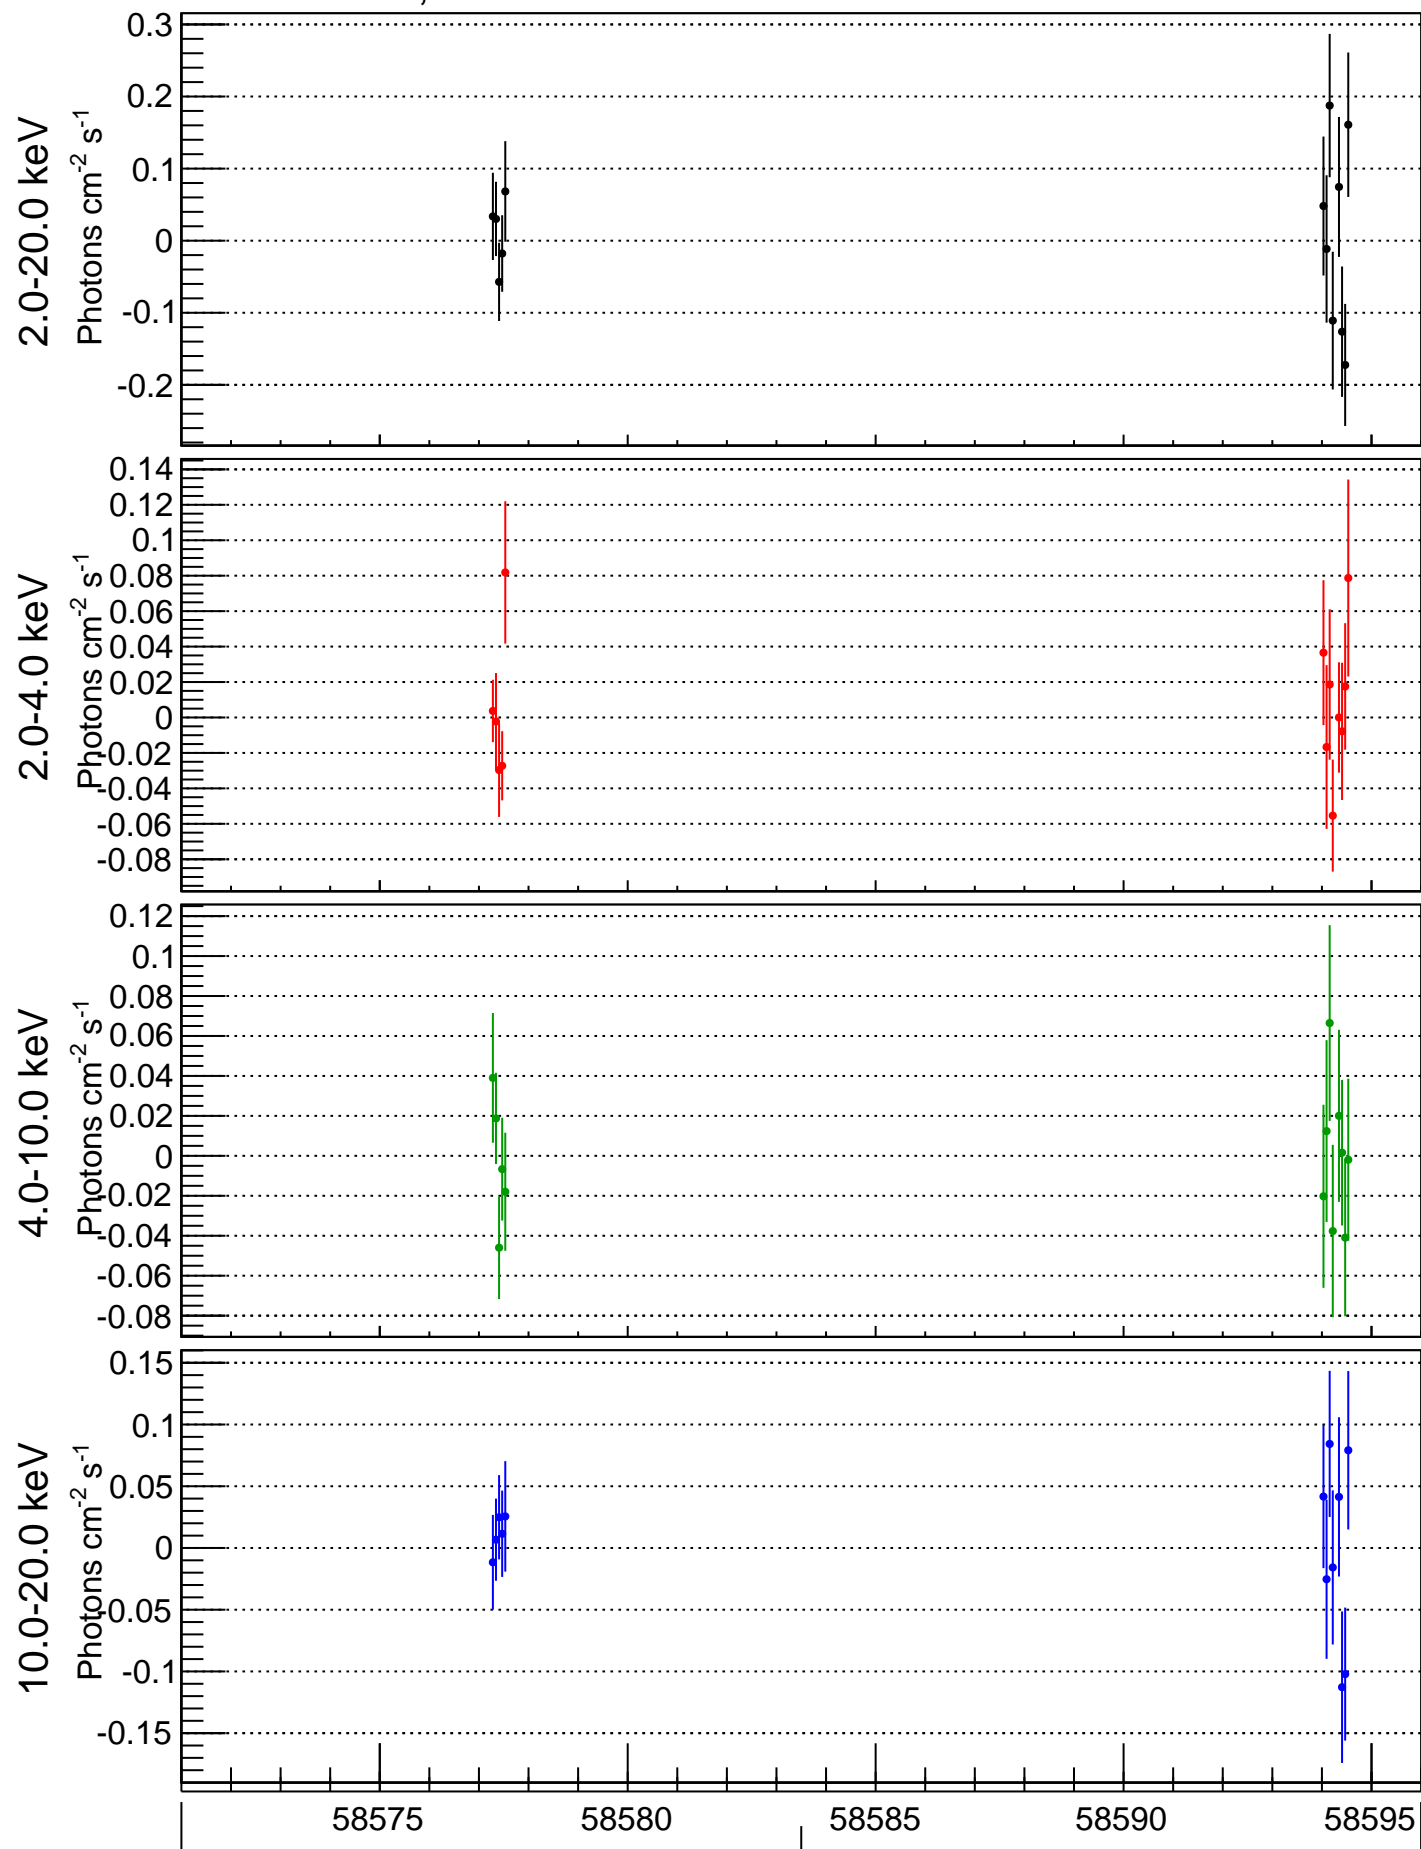

4U 1700+24, V934 Her

binsize=1.5h

2019-03-29

2019-04-23