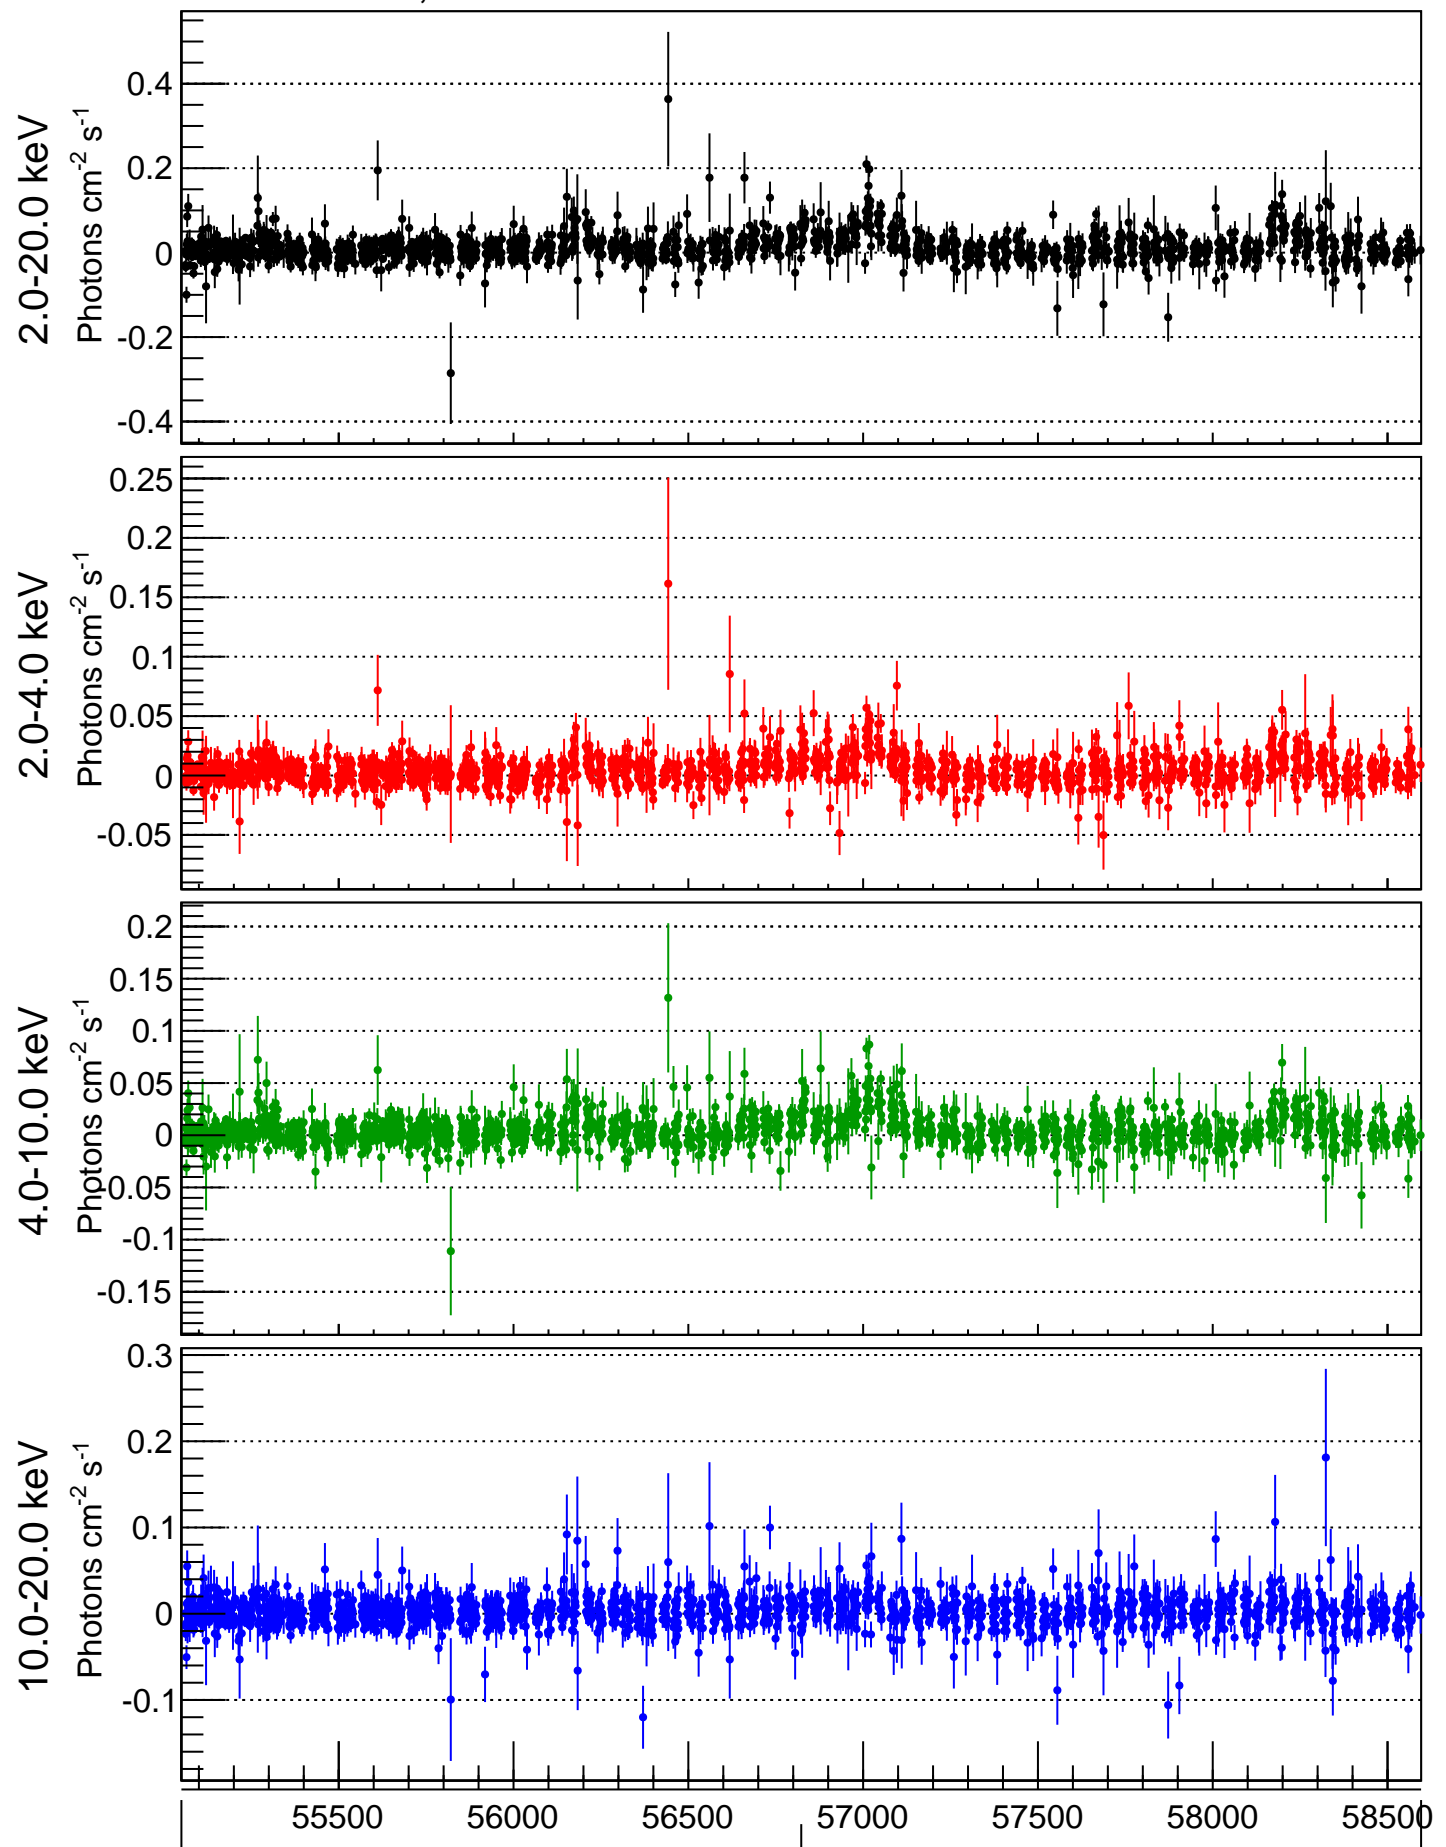

4U 1700+24, V934 Her

binsize=24.0h

2009-08-07

2019-04-23