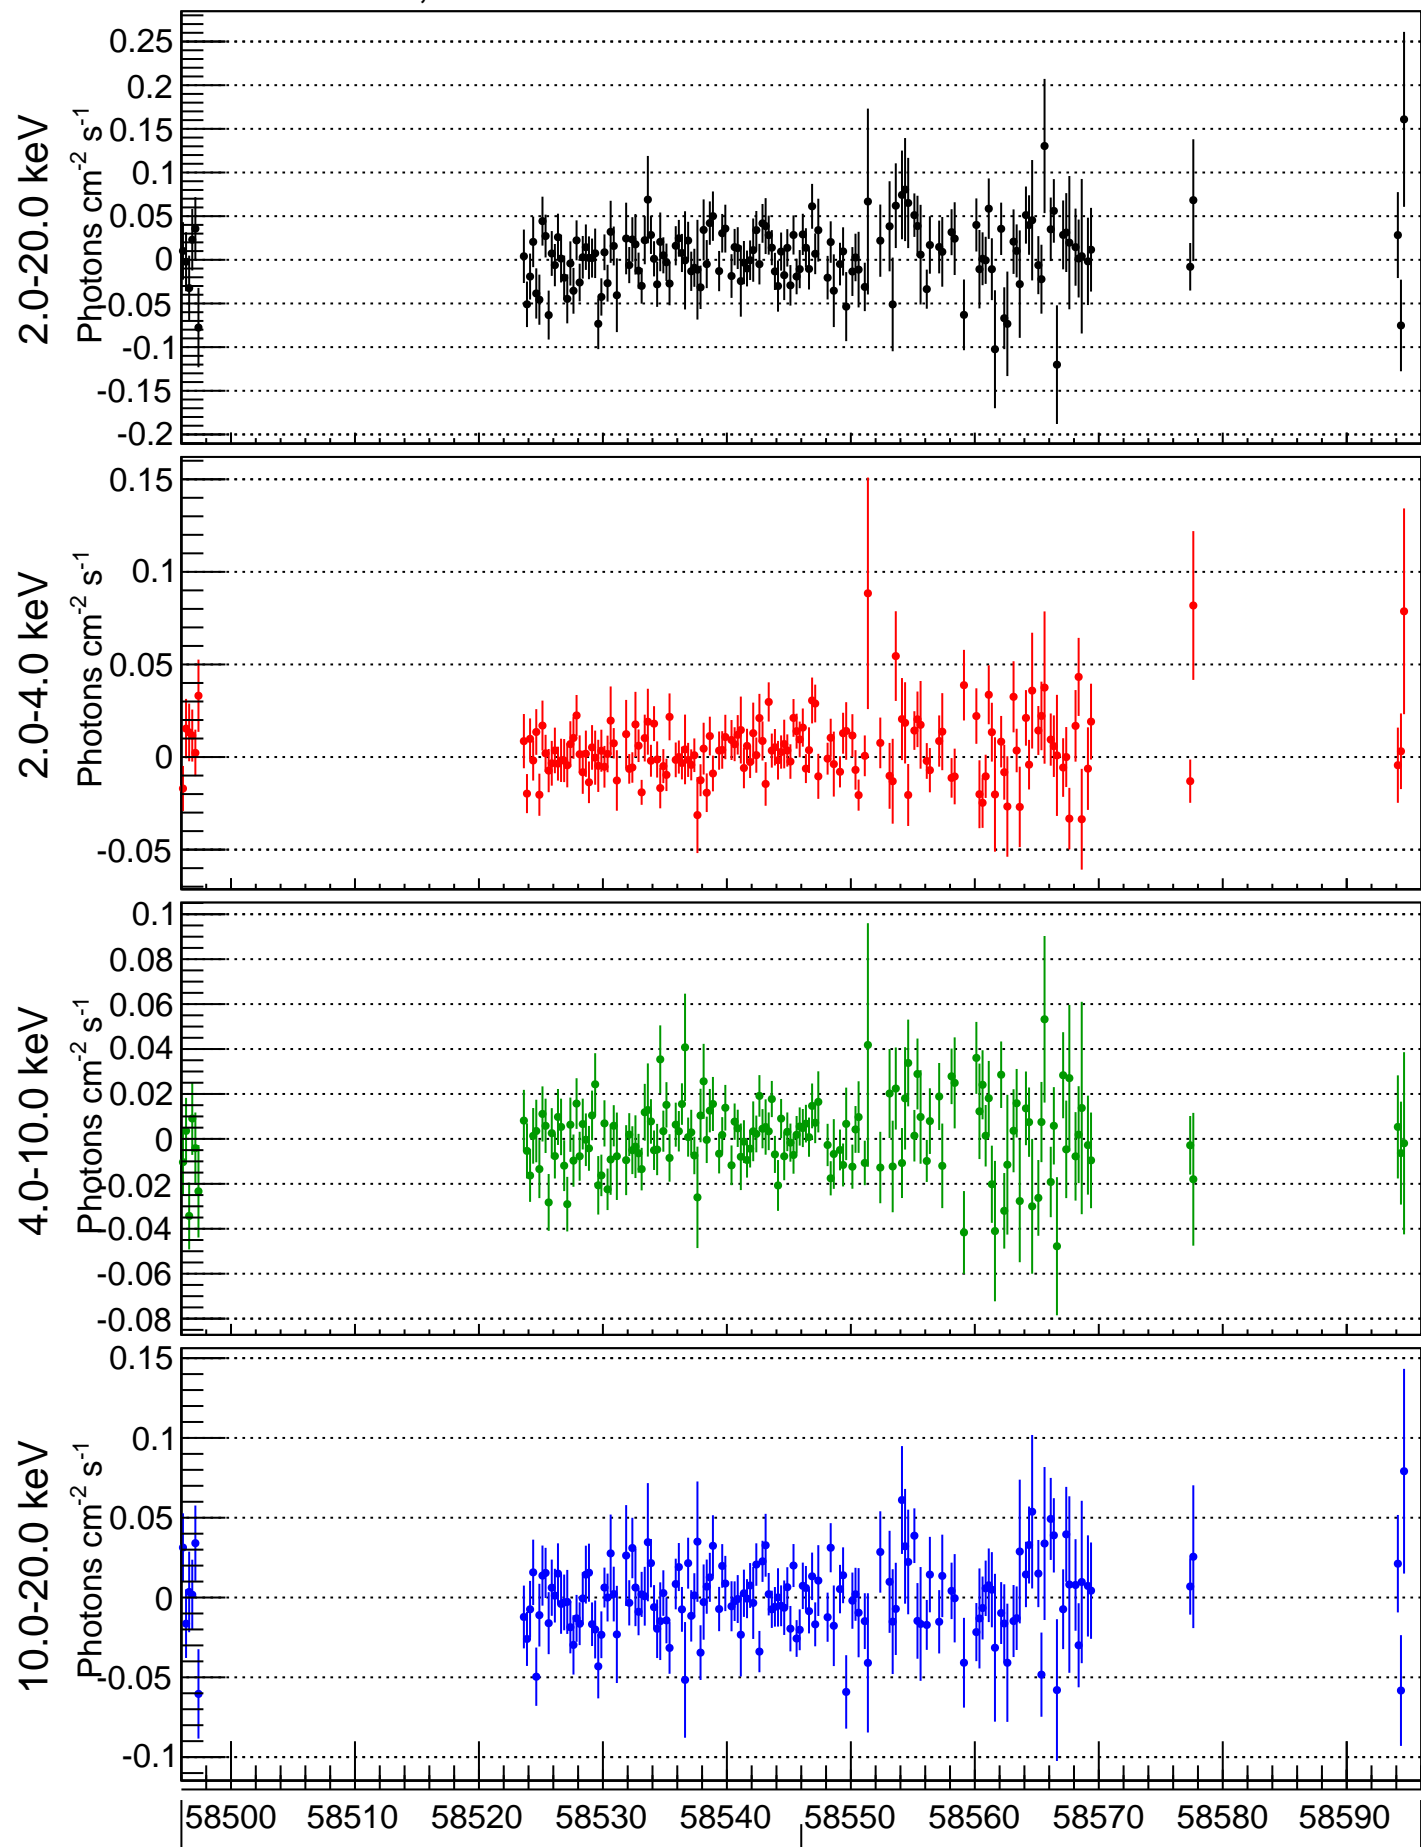

4U 1700+24, V934 Her

binsize=6.0h

2019-01-13

2019-04-23