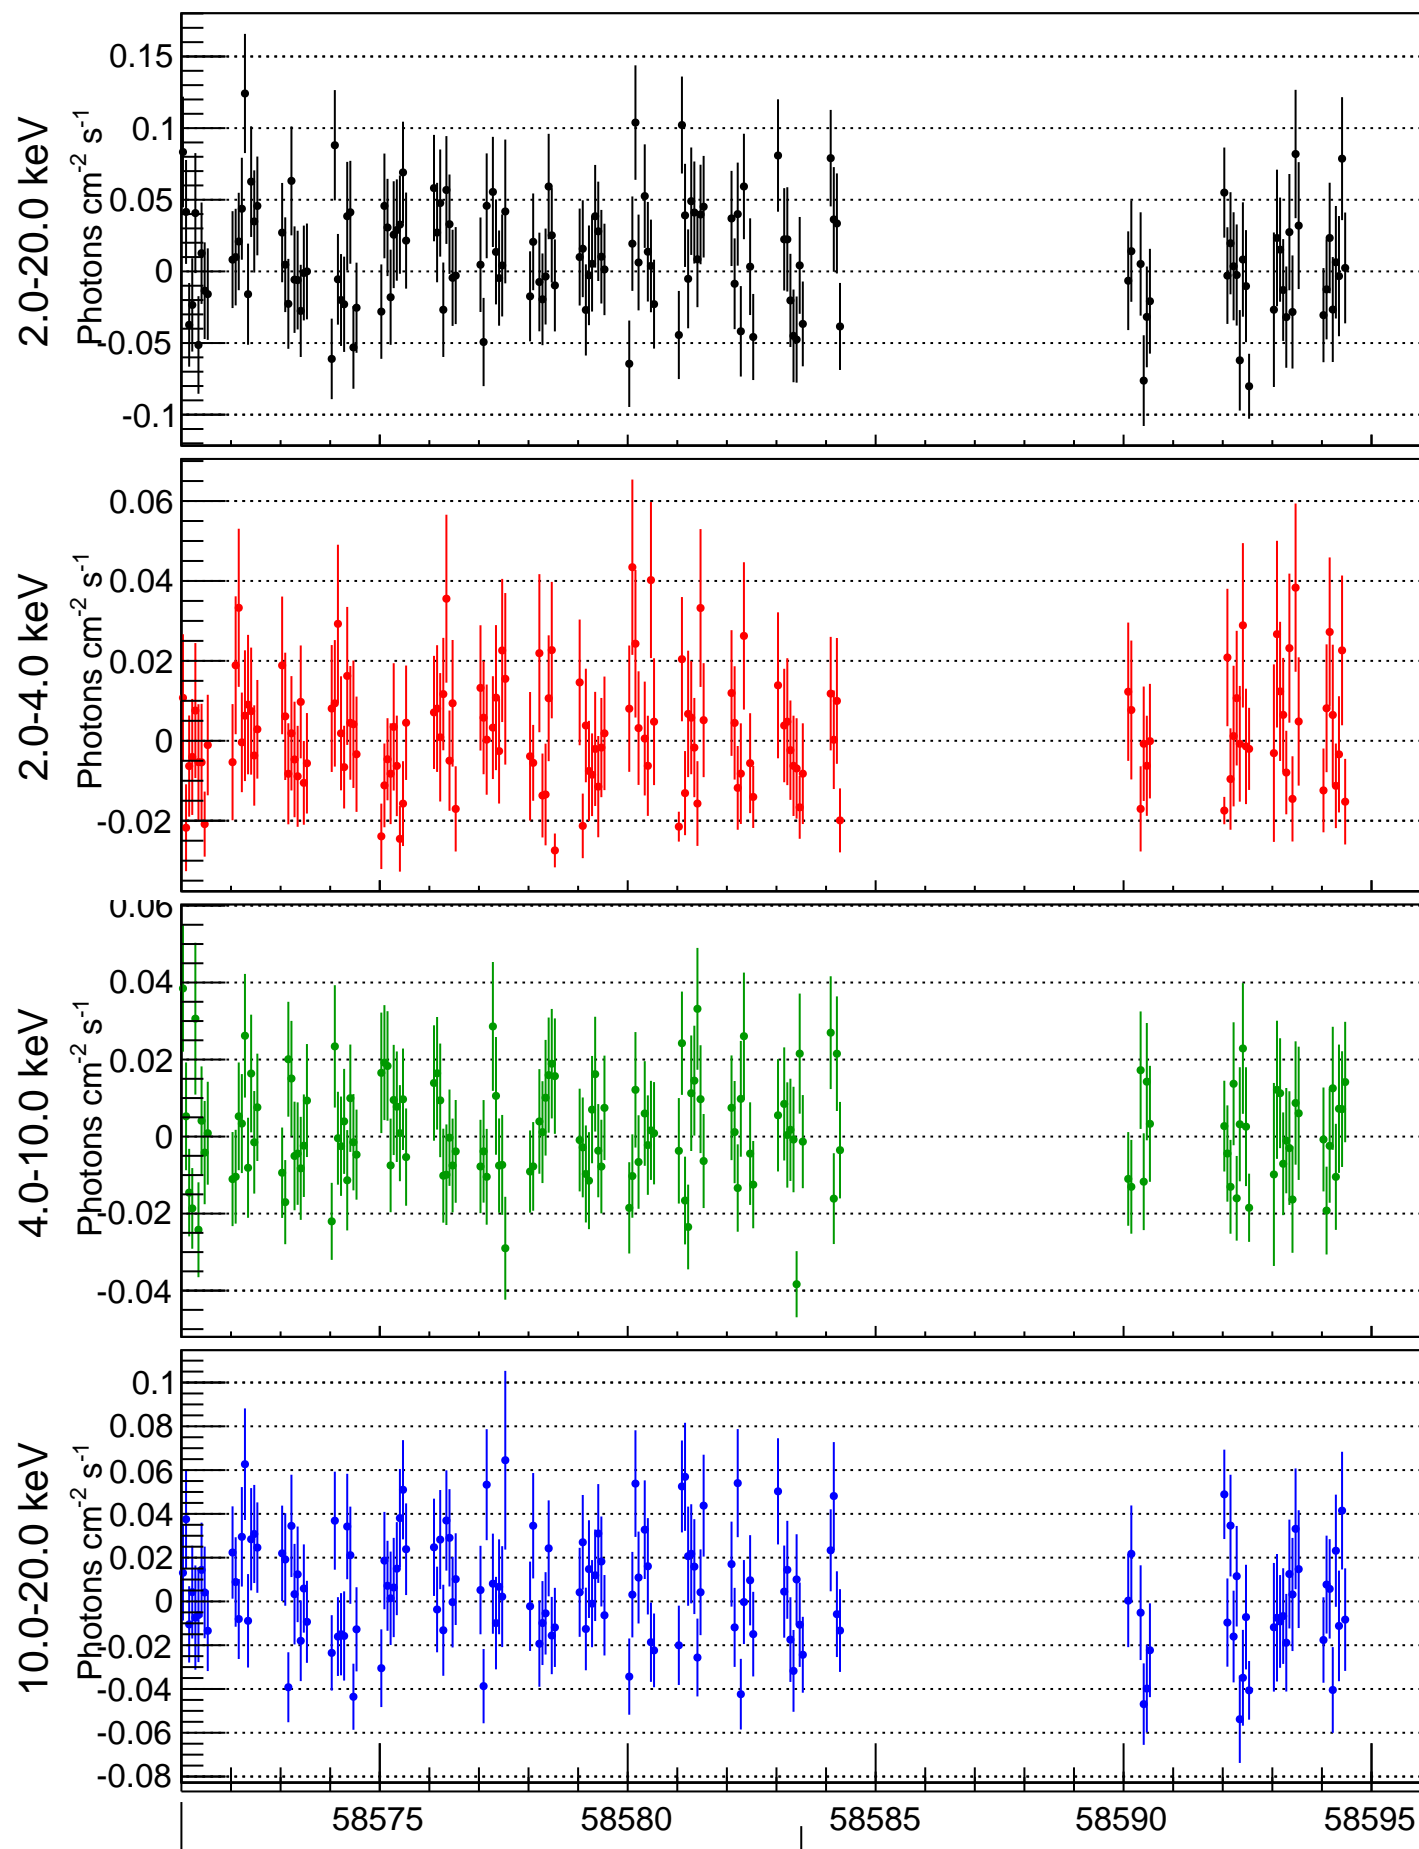

Swift J1706.6-6146

binsize=1.5h

2019-03-29

2019-04-23