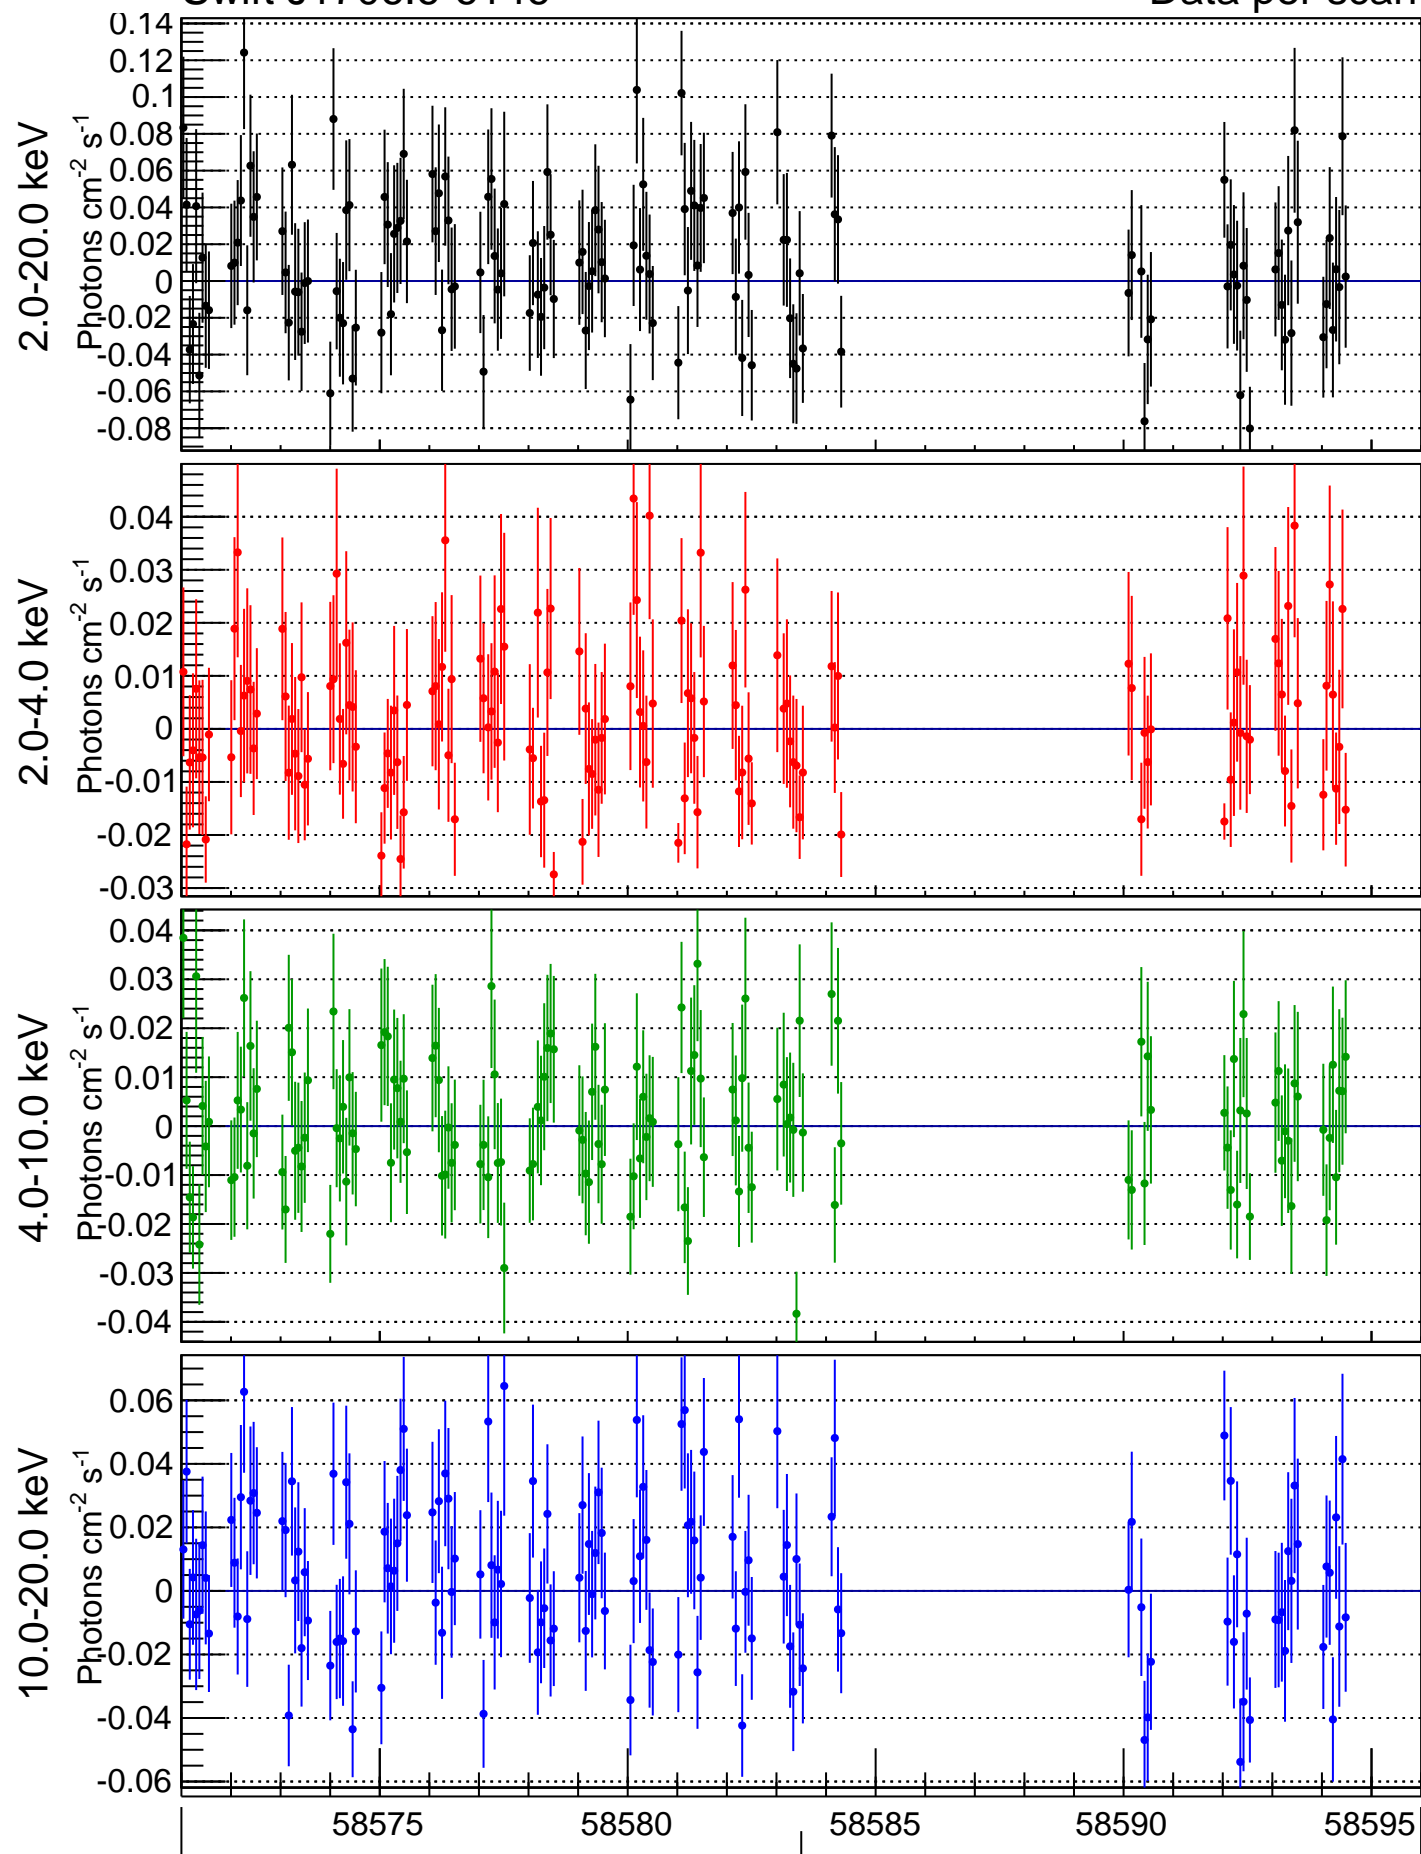

Swift J1706.6-6146

Data per scan

2019-03-29

2019-04-23