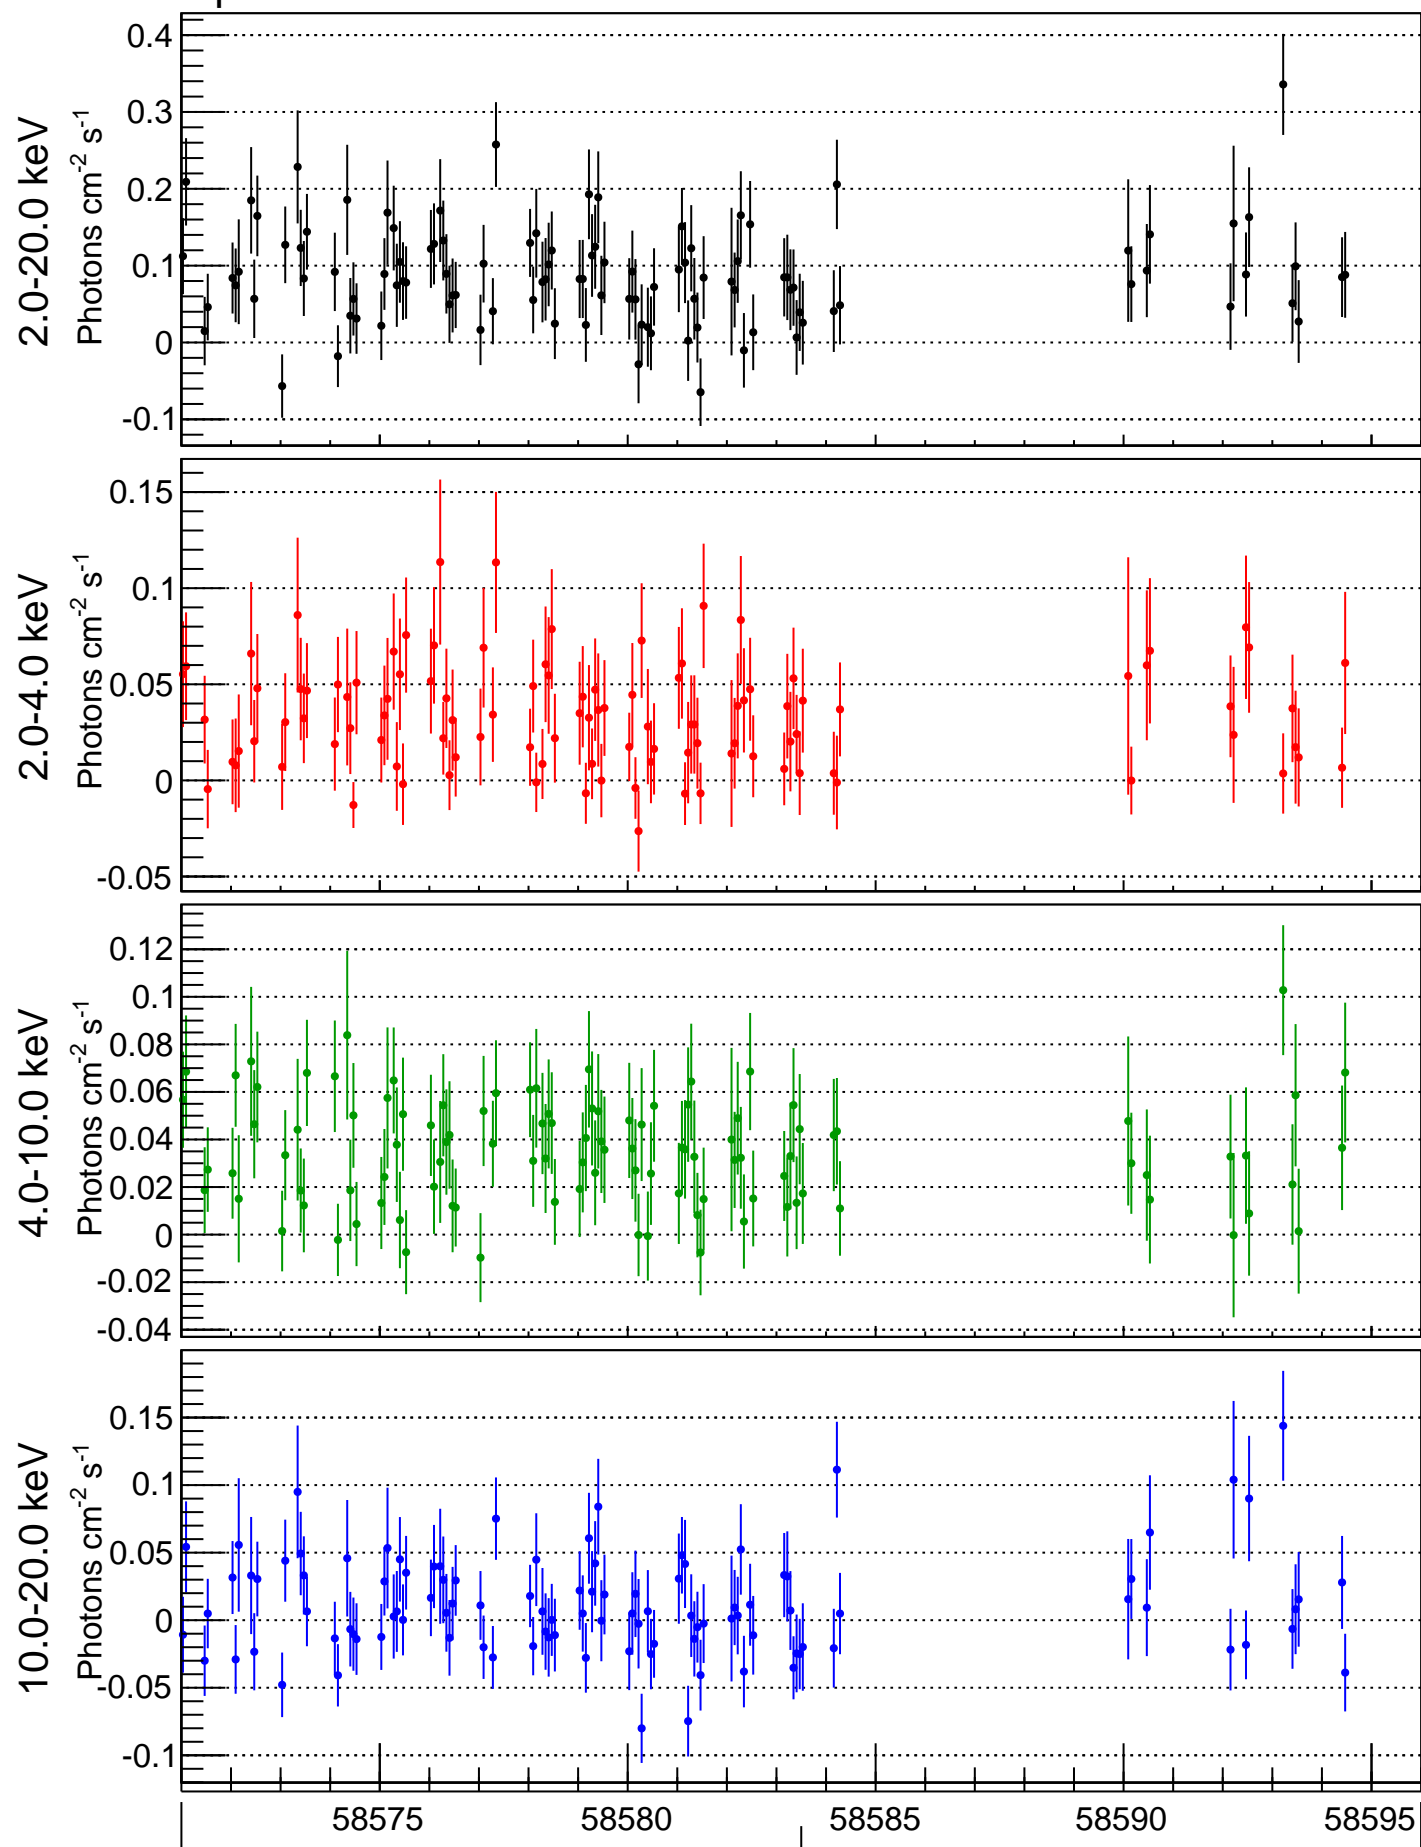

Ophiuchus Cluster

binsize=1.5h

2019-03-29

2019-04-23