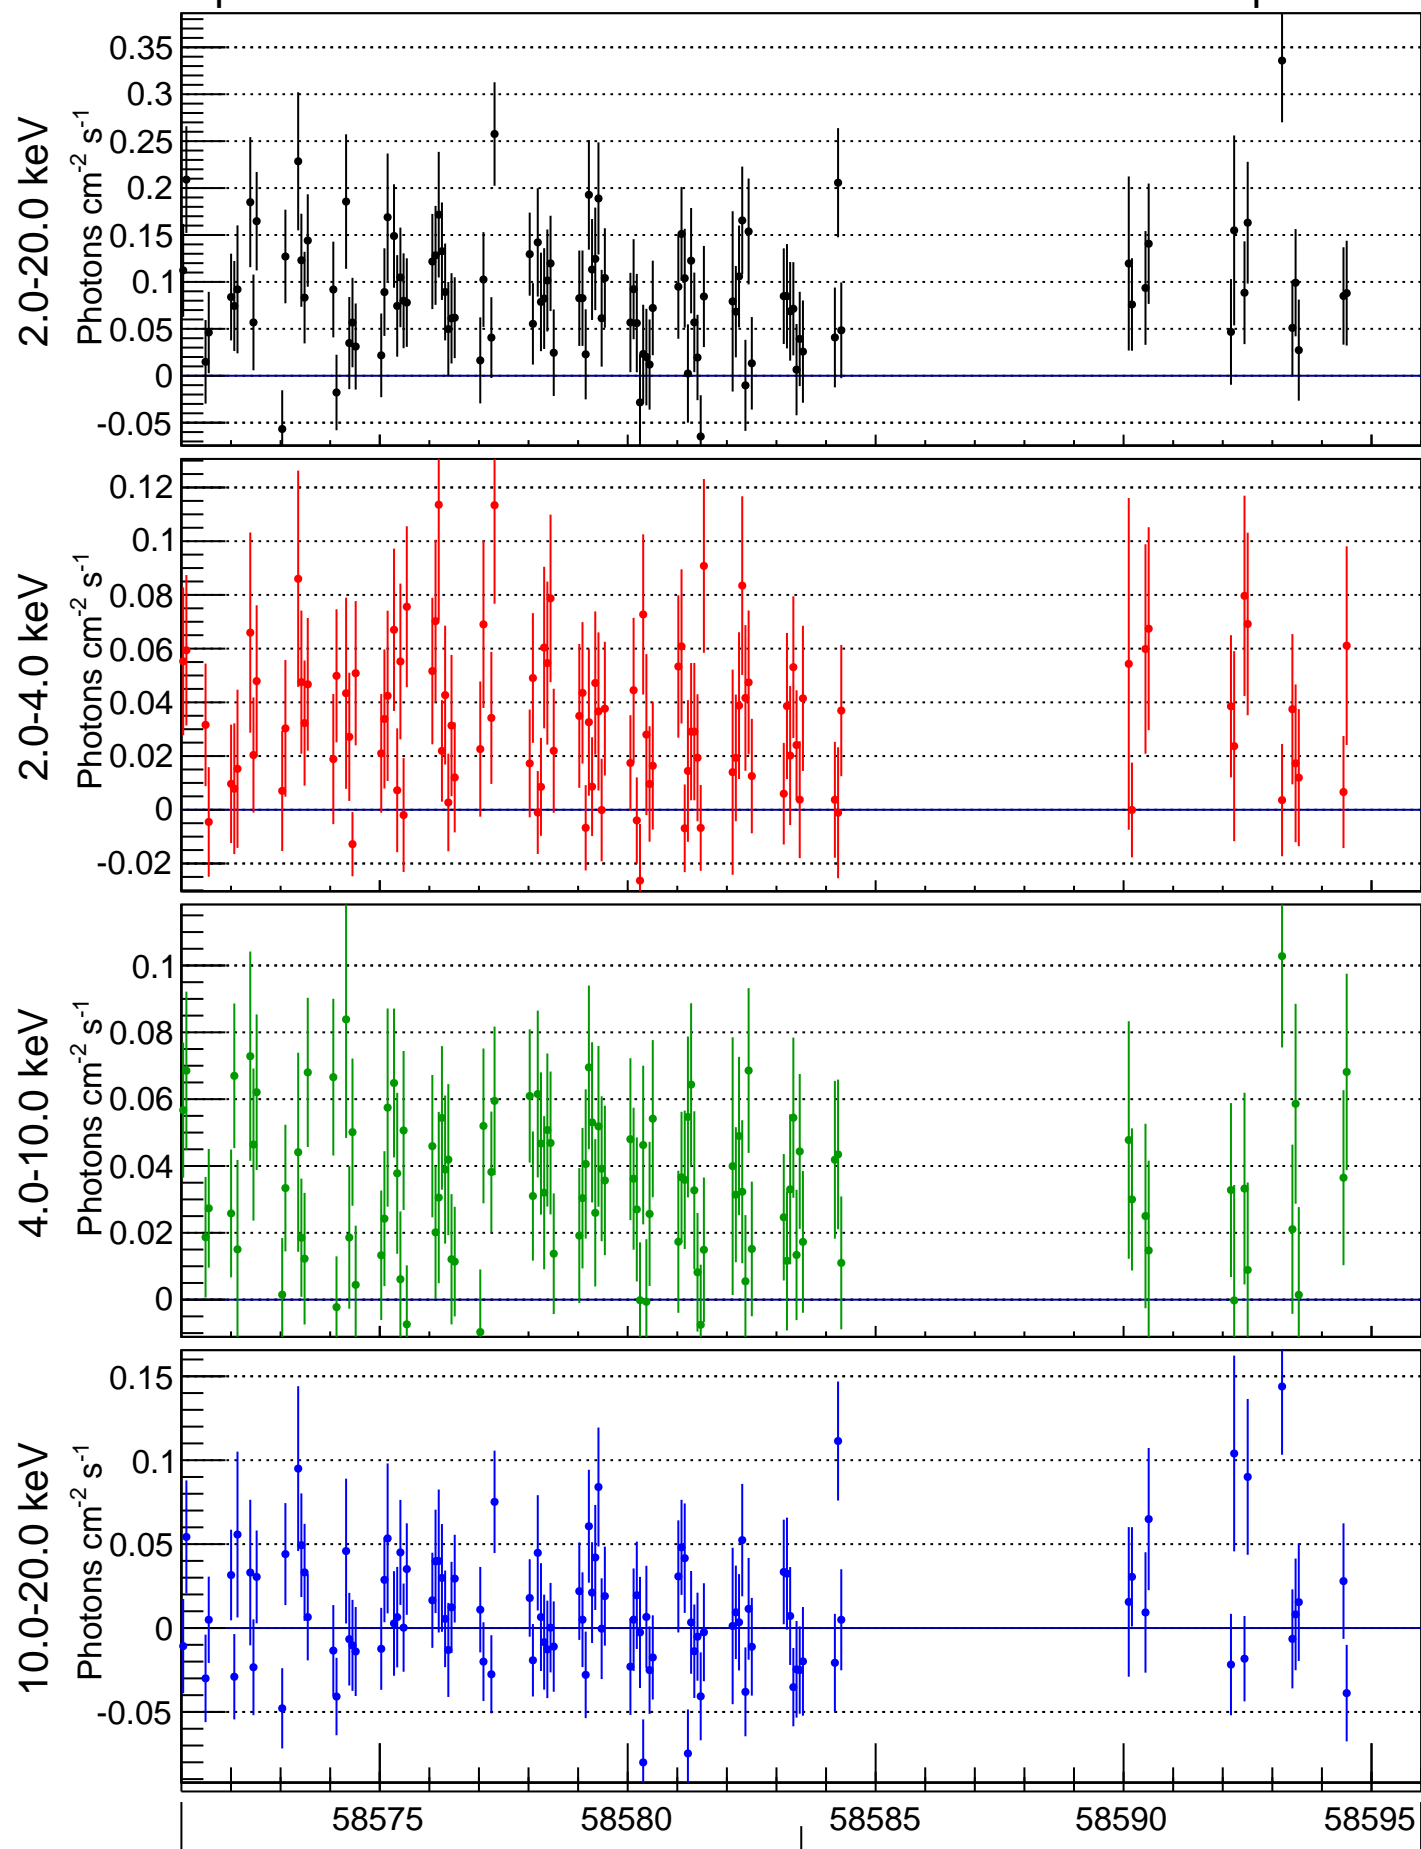

Ophiuchus Cluster

Data per scan

2019-03-29

2019-04-23