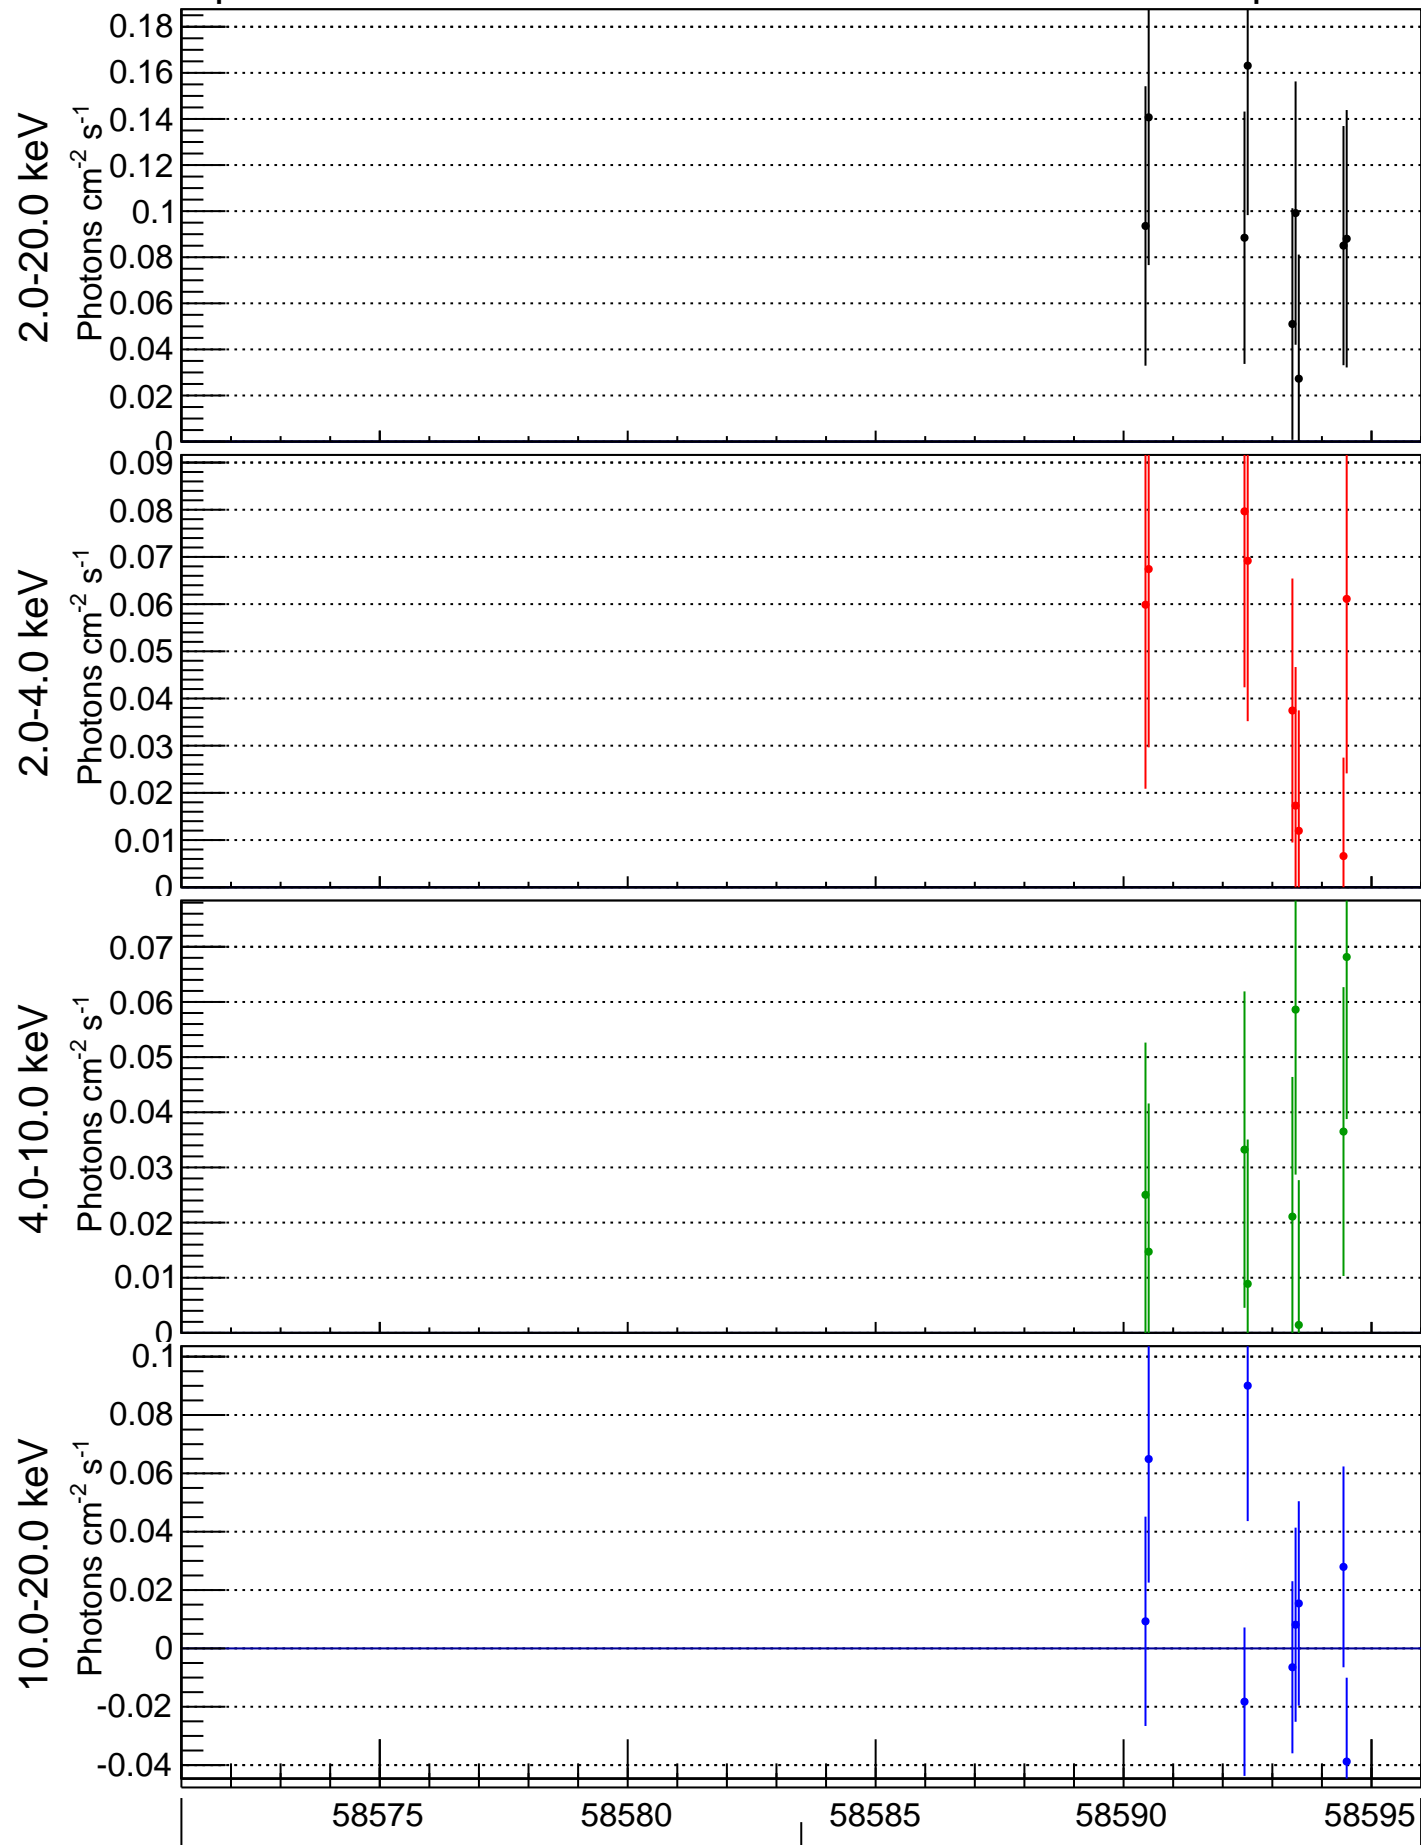

Ophiuchus Cluster

Data per scan

2019-03-29

2019-04-23