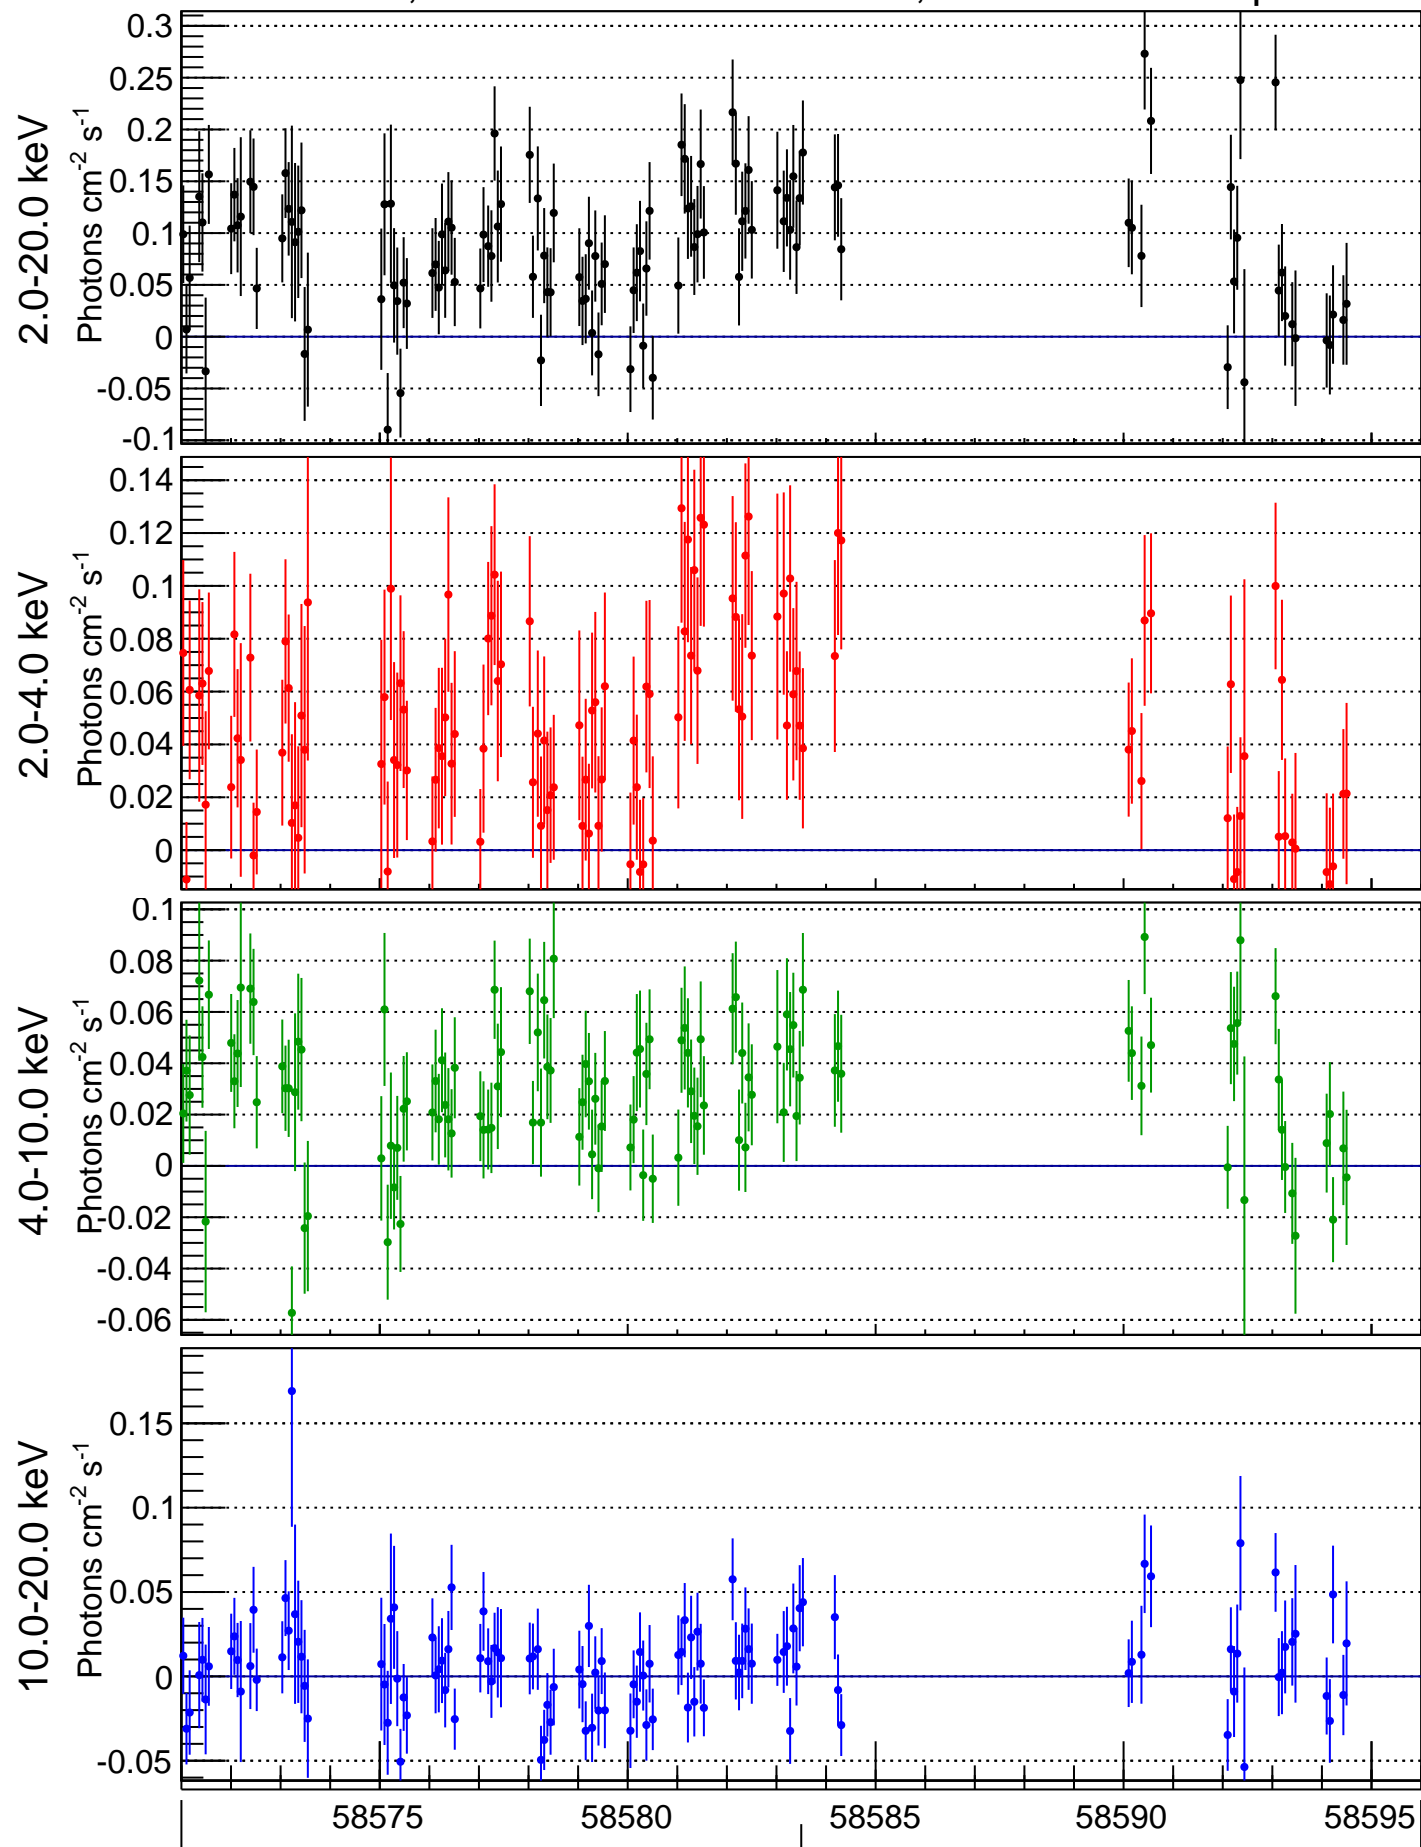

4U 1708-40, 1RXS J171224.8-405034, 3A 1708-40 Data per scan

2019-03-29

2019-04-23