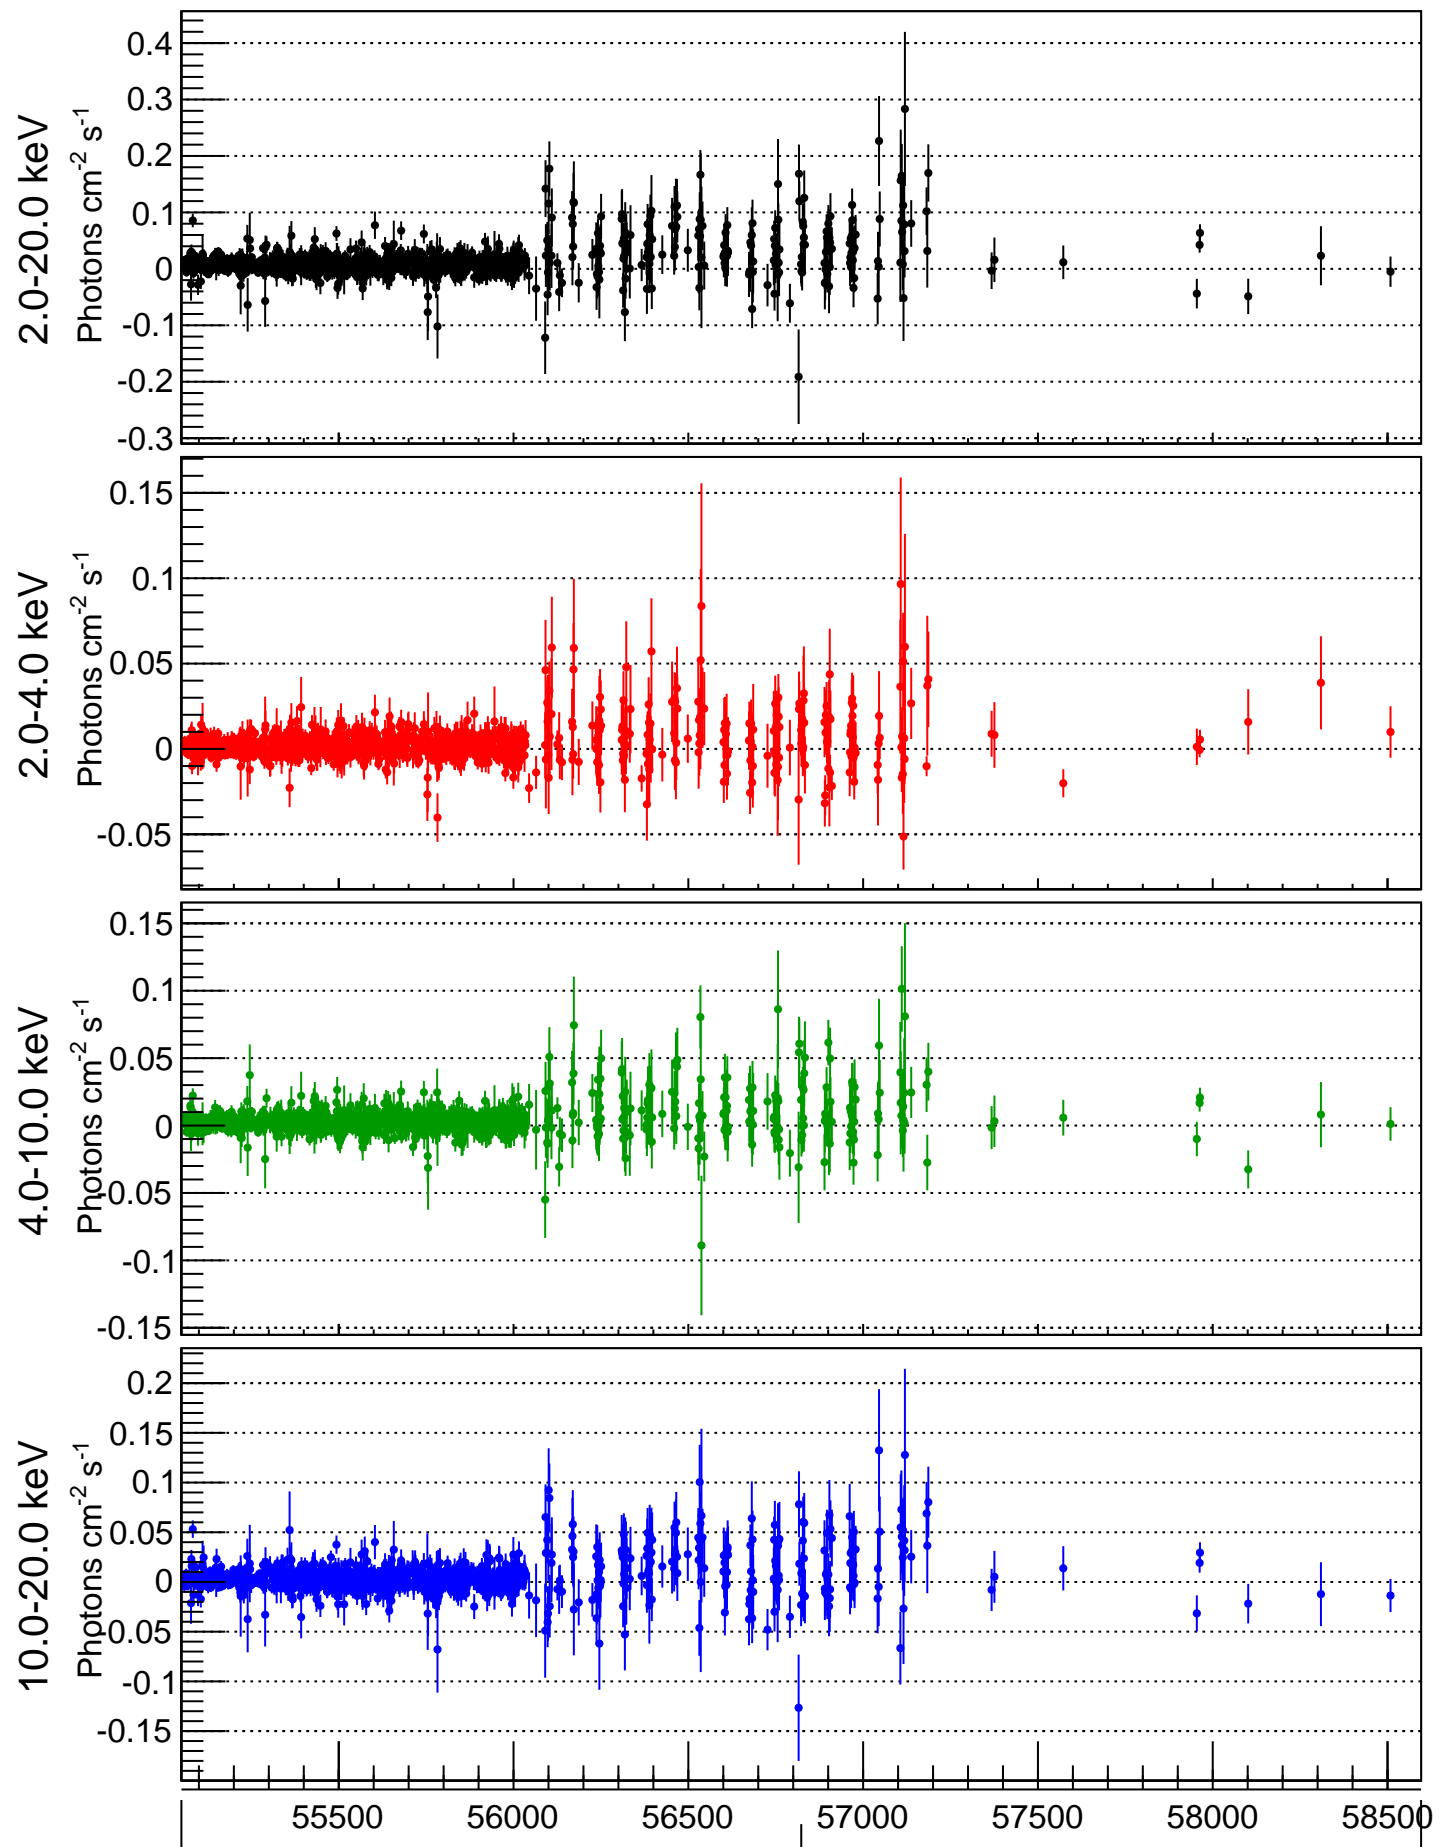

NGC 6300

binsize=24.0h

2009-08-07

2019-04-23