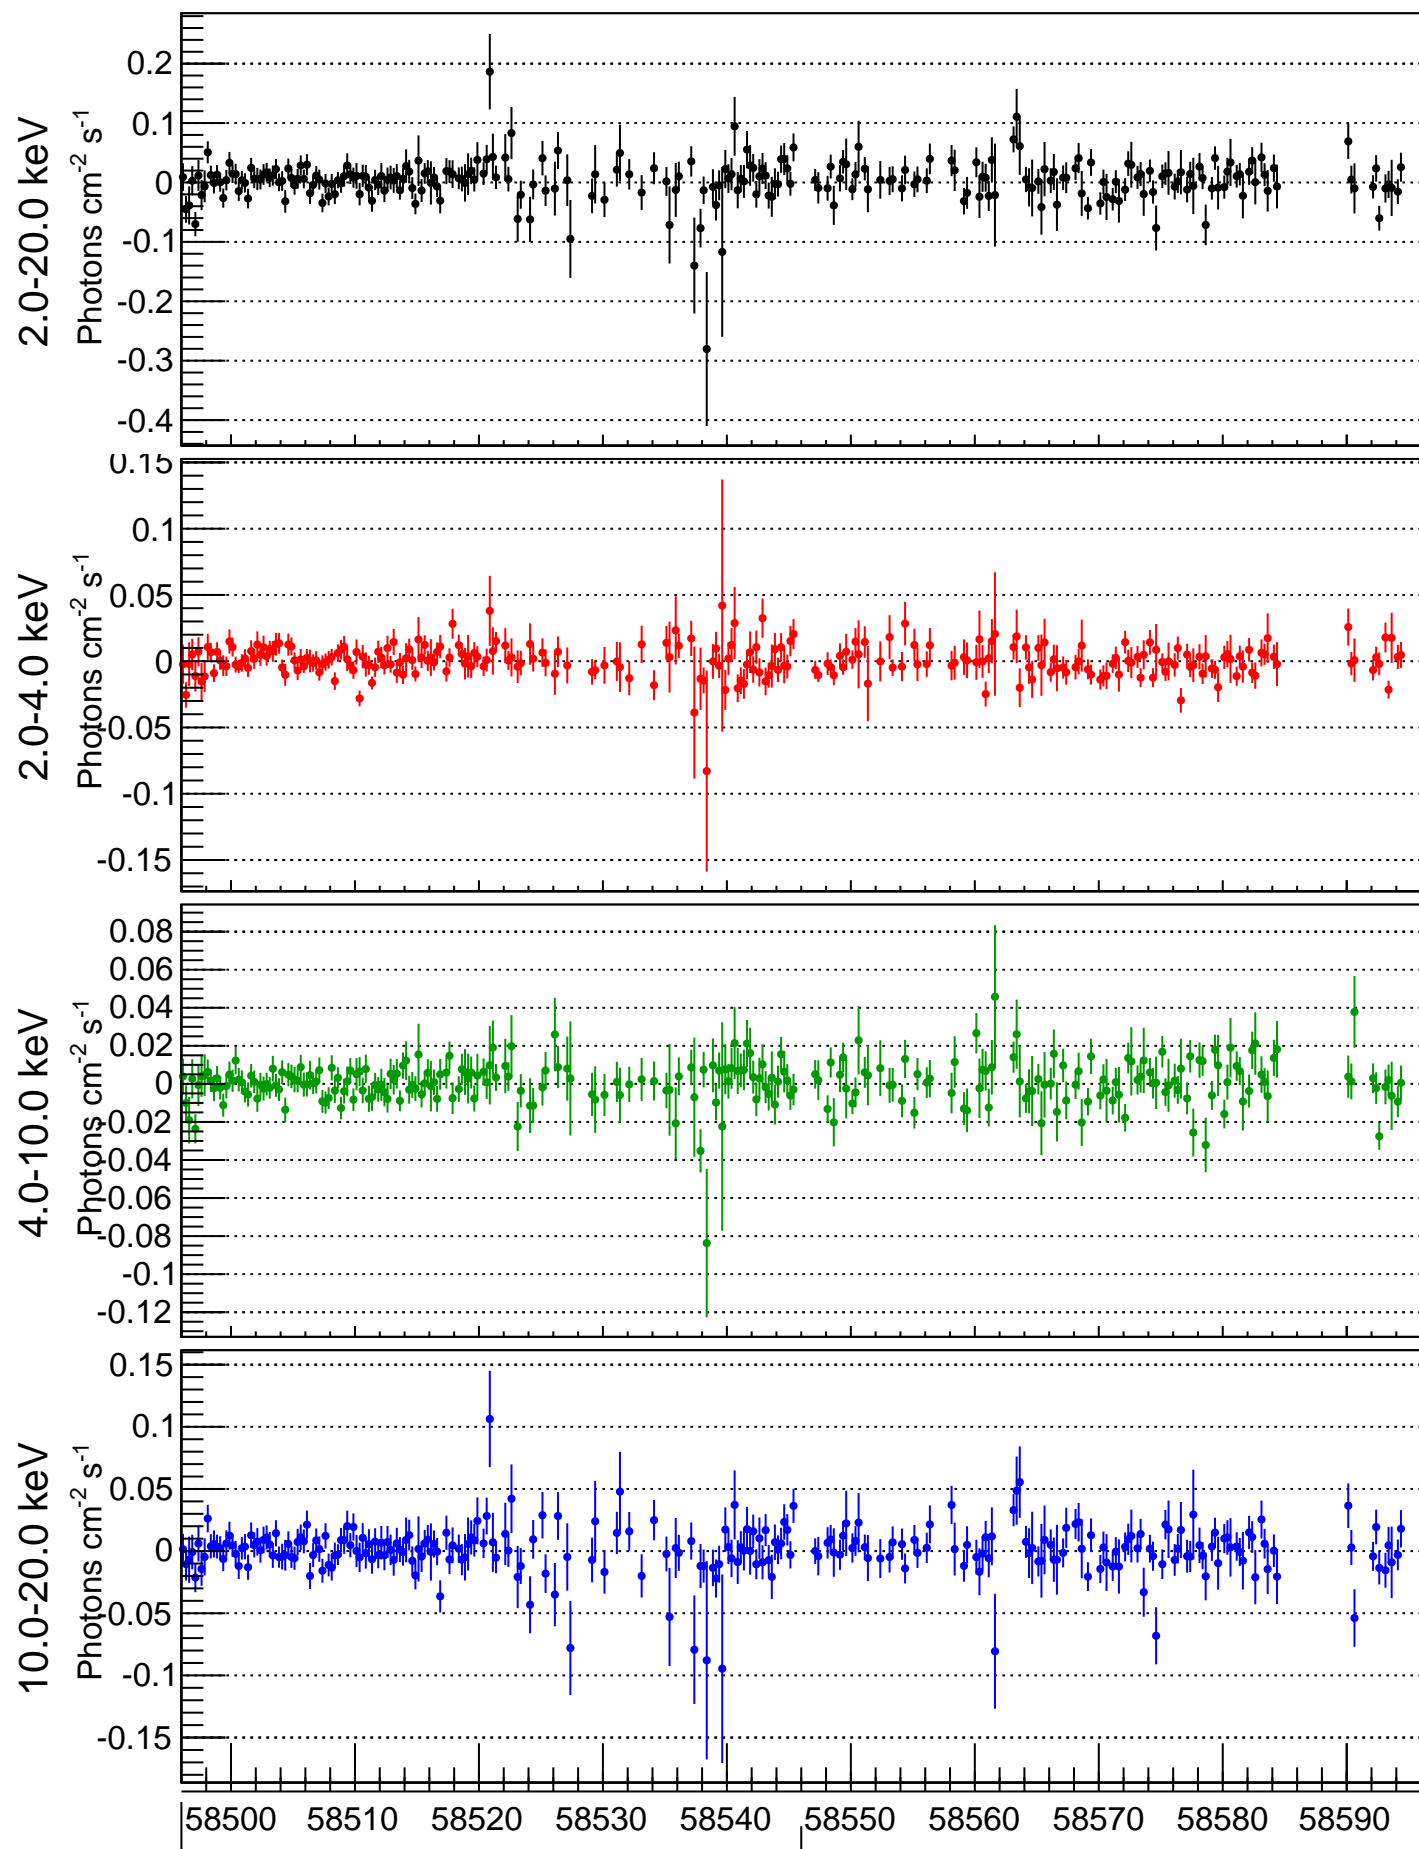

NGC 6300

binsize=6.0h

2019-01-13

2019-04-23