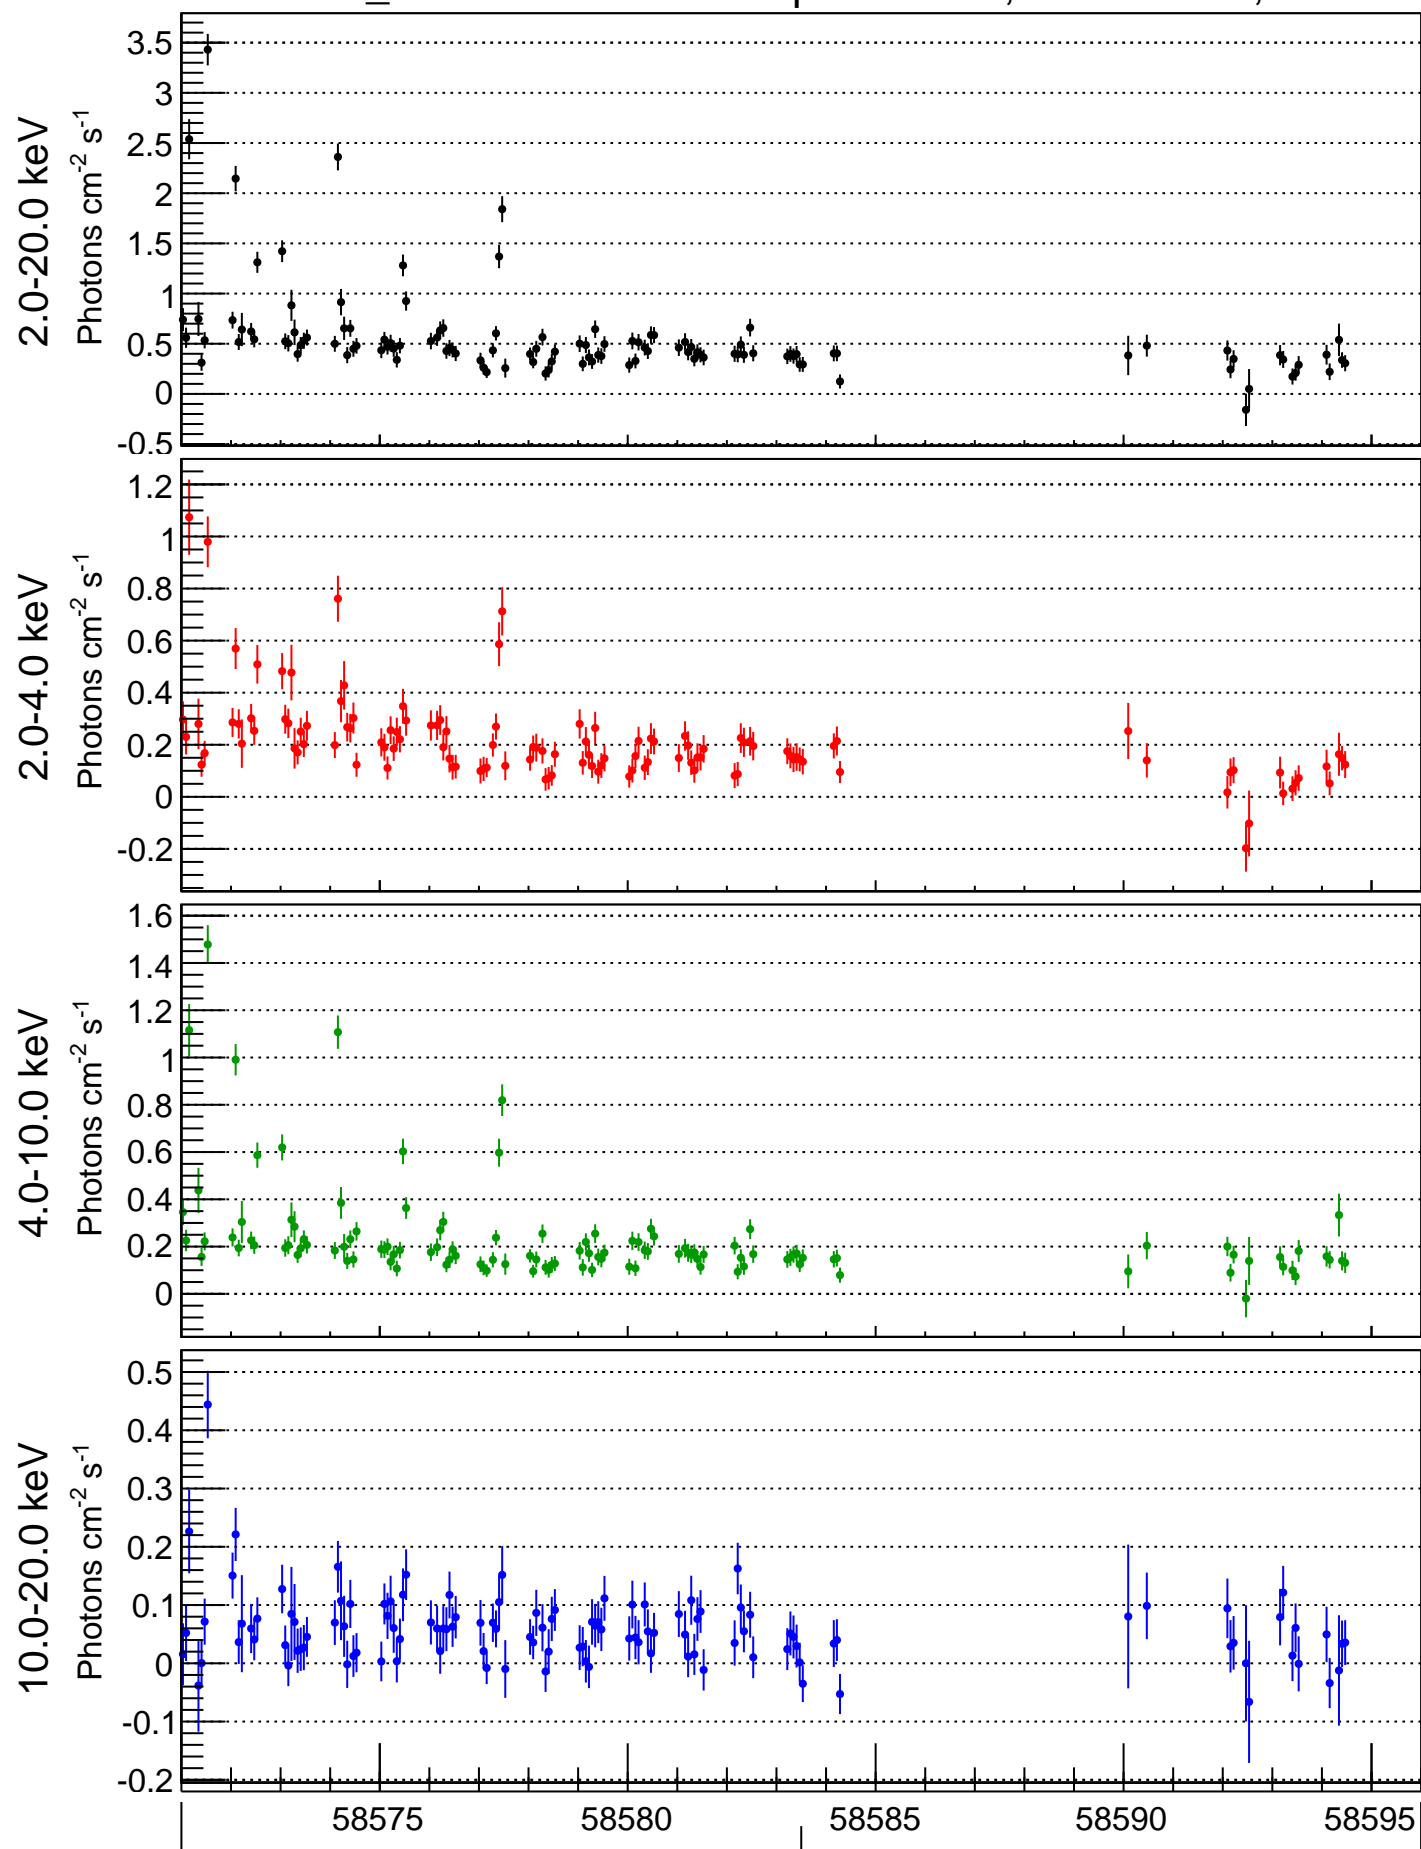

GX 354-0_Slow-Burster with Rapid-Burster, 4U 1728-34, RX J1731

2019-03-29

2019-04-23