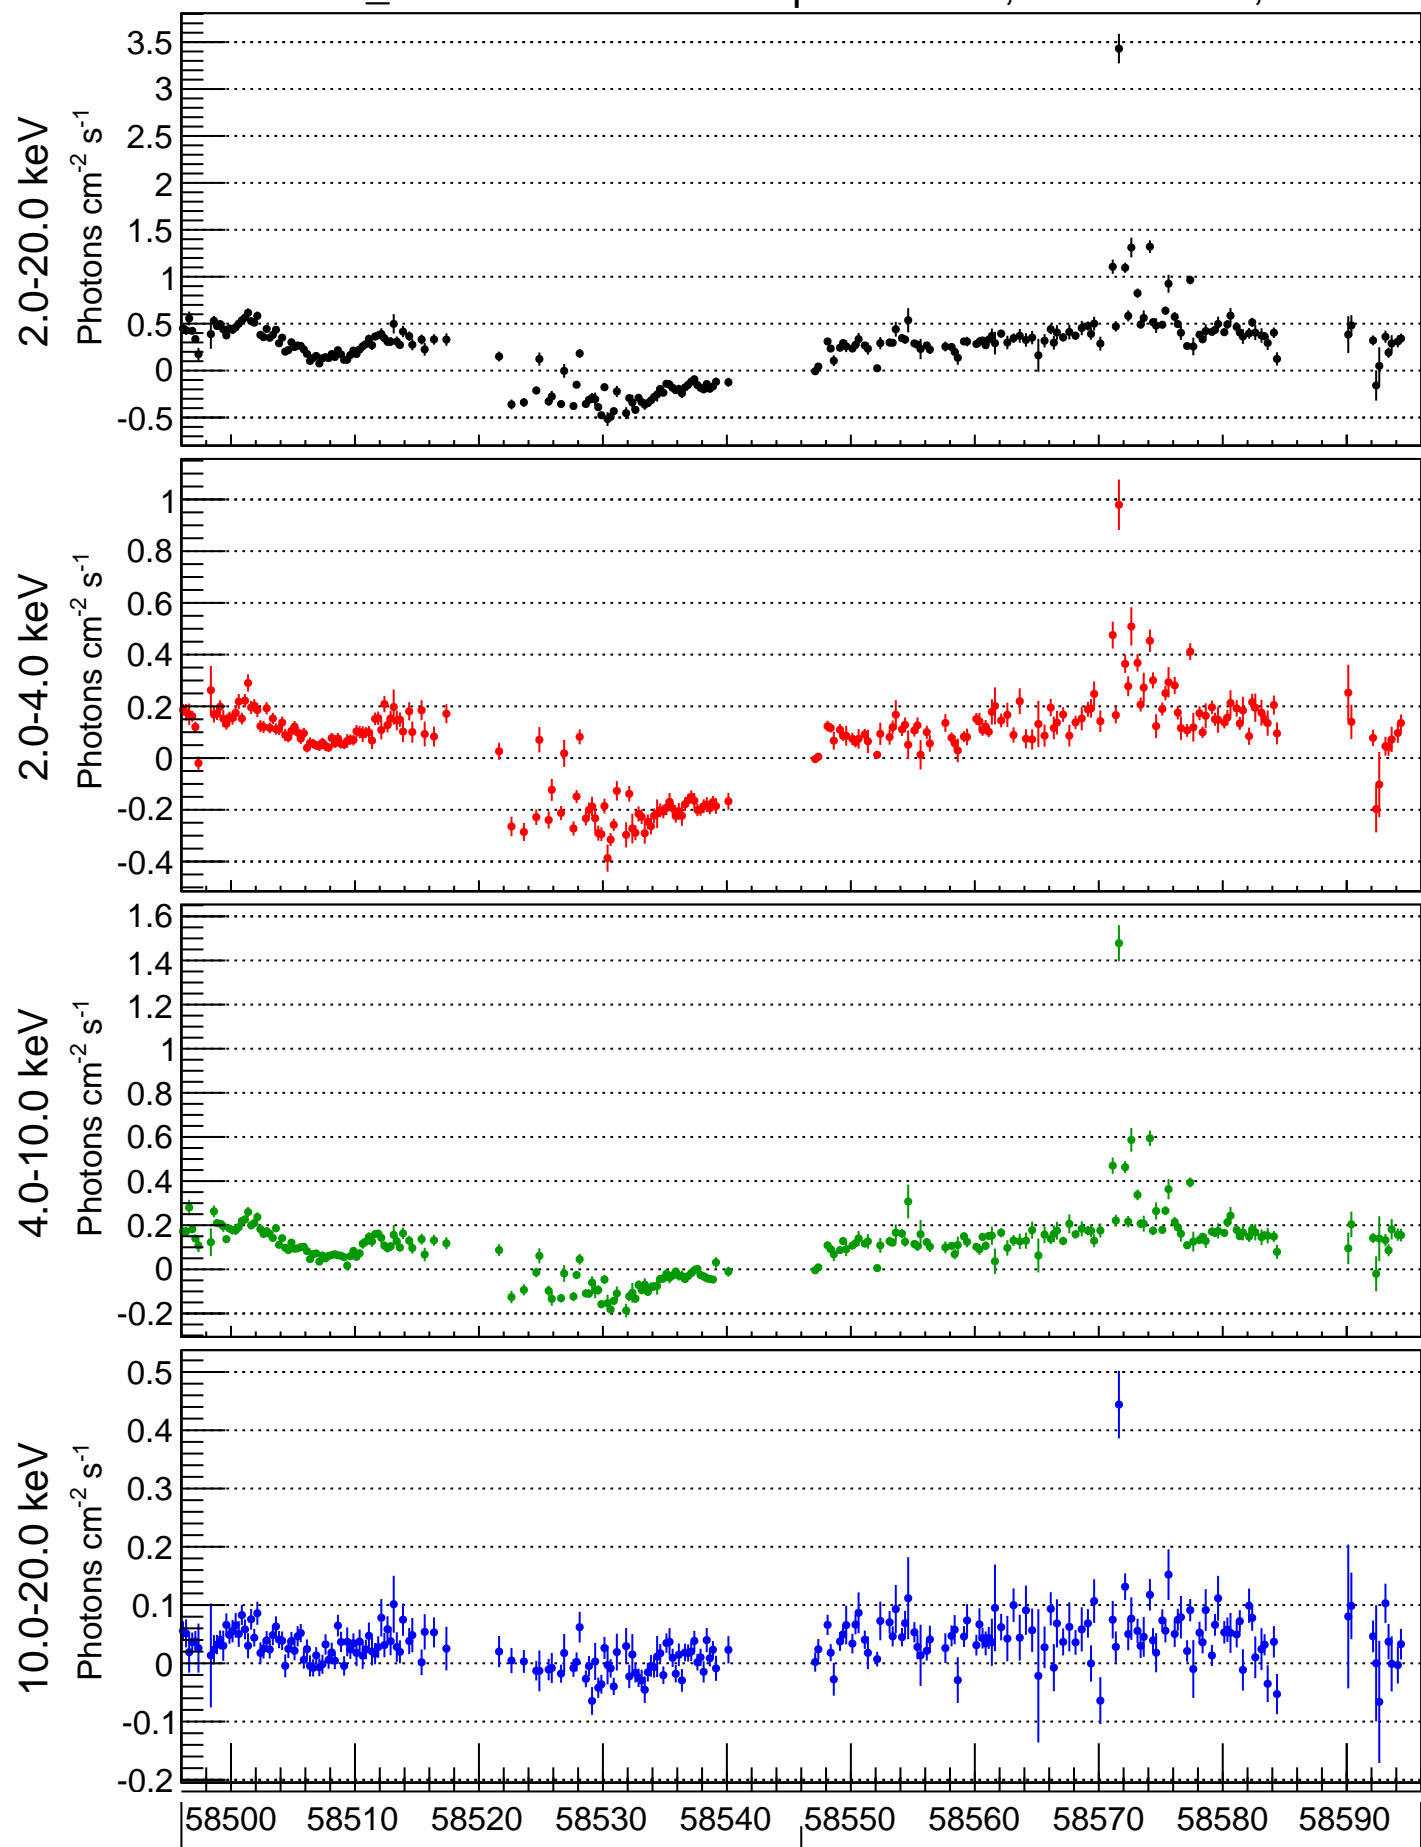

GX 354-0_Slow-Burster with Rapid-Burster, 4U 1728-34, 1RX06 J1731

2019-01-13

2019-04-23