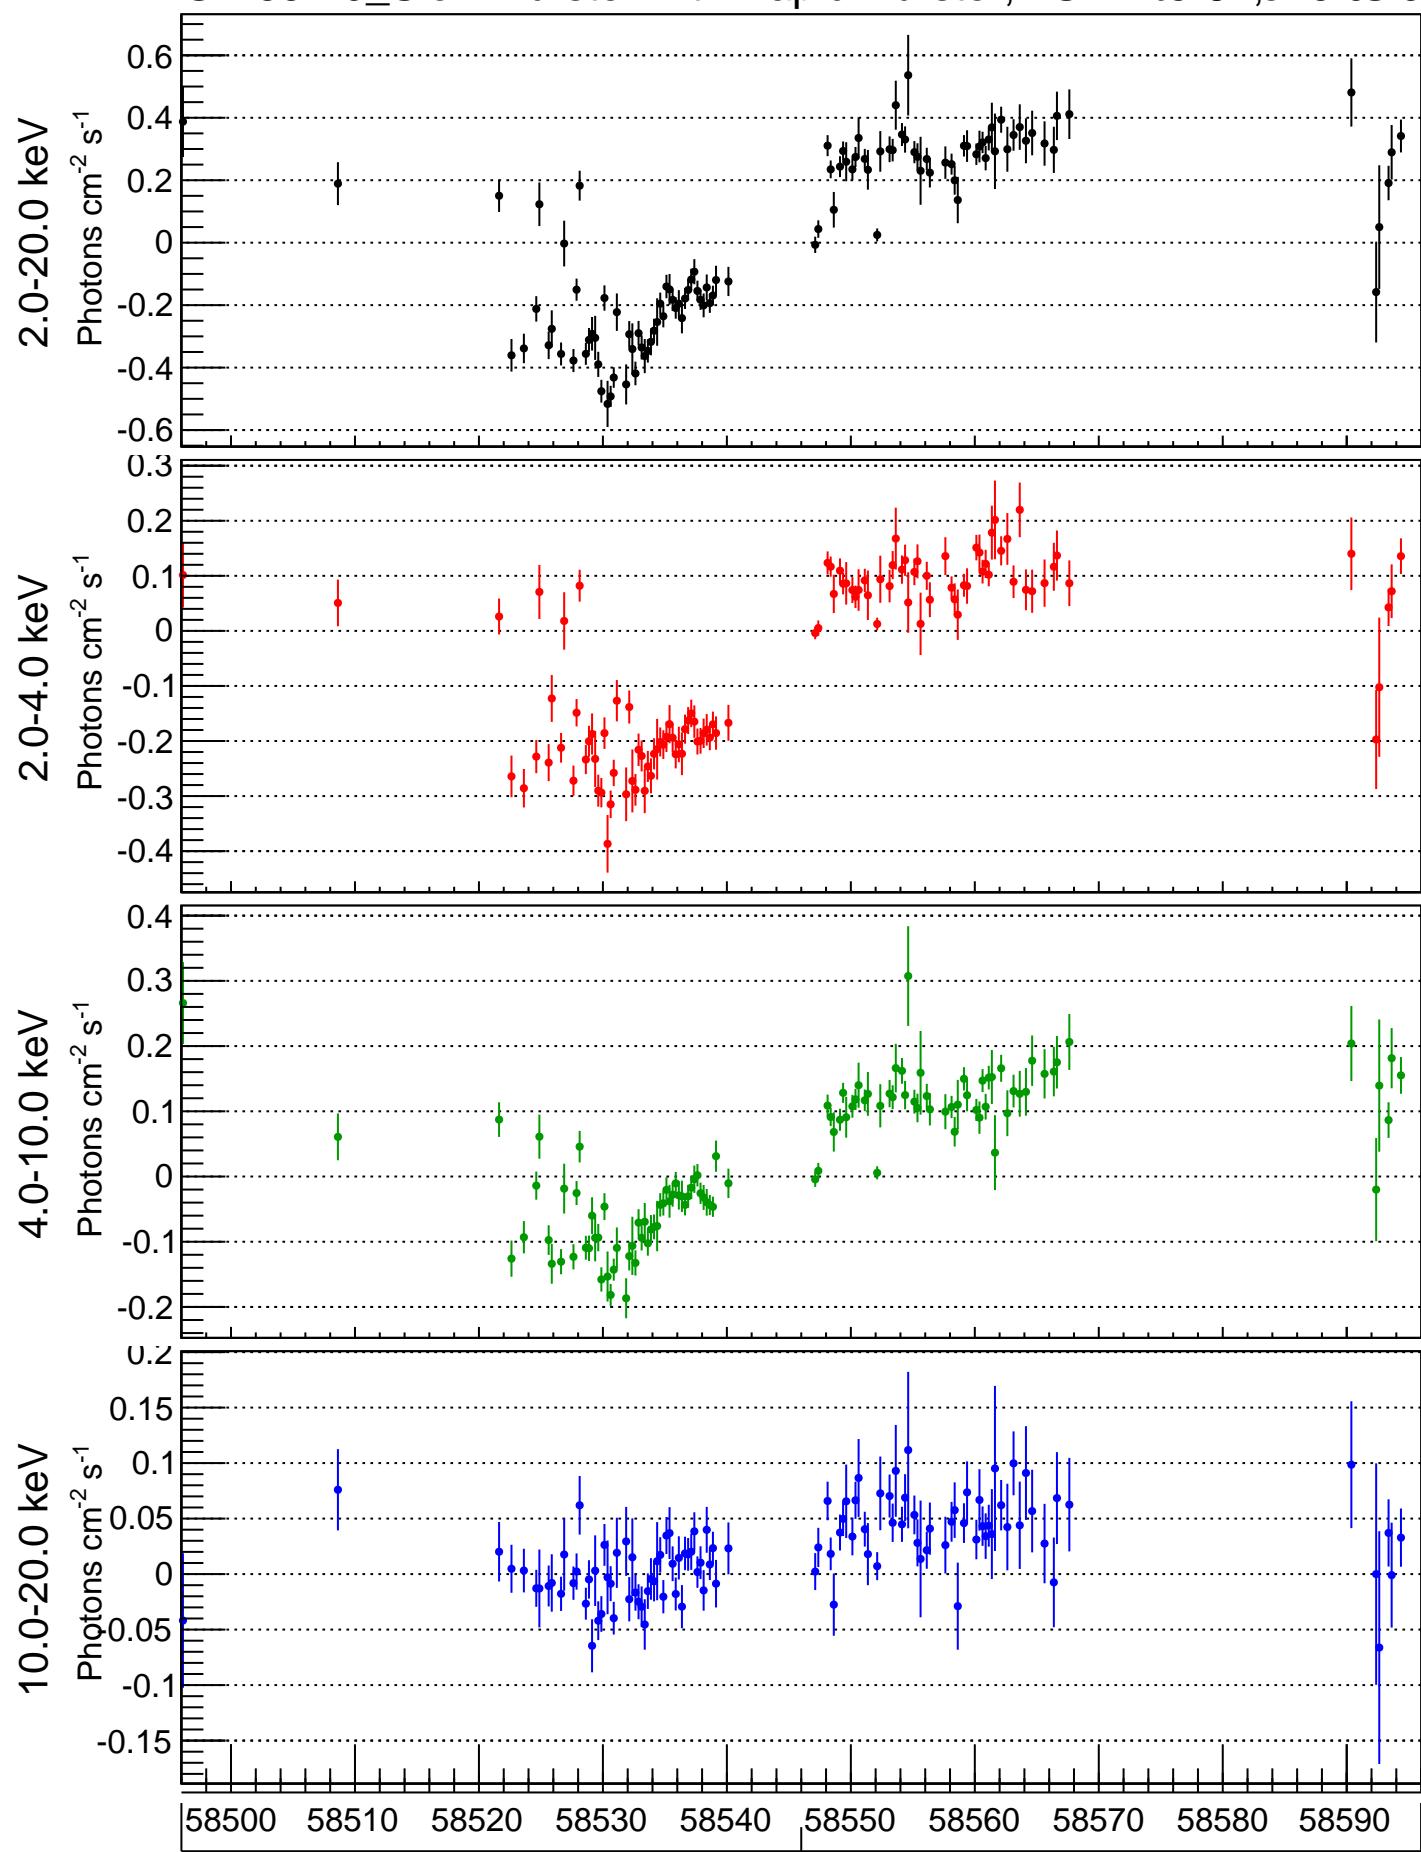

# GX 354-0\_Slow-Burster with Rapid-Burster, 4U 1728-34, 4U 1630 J1731

2019-01-13

2019-04-23