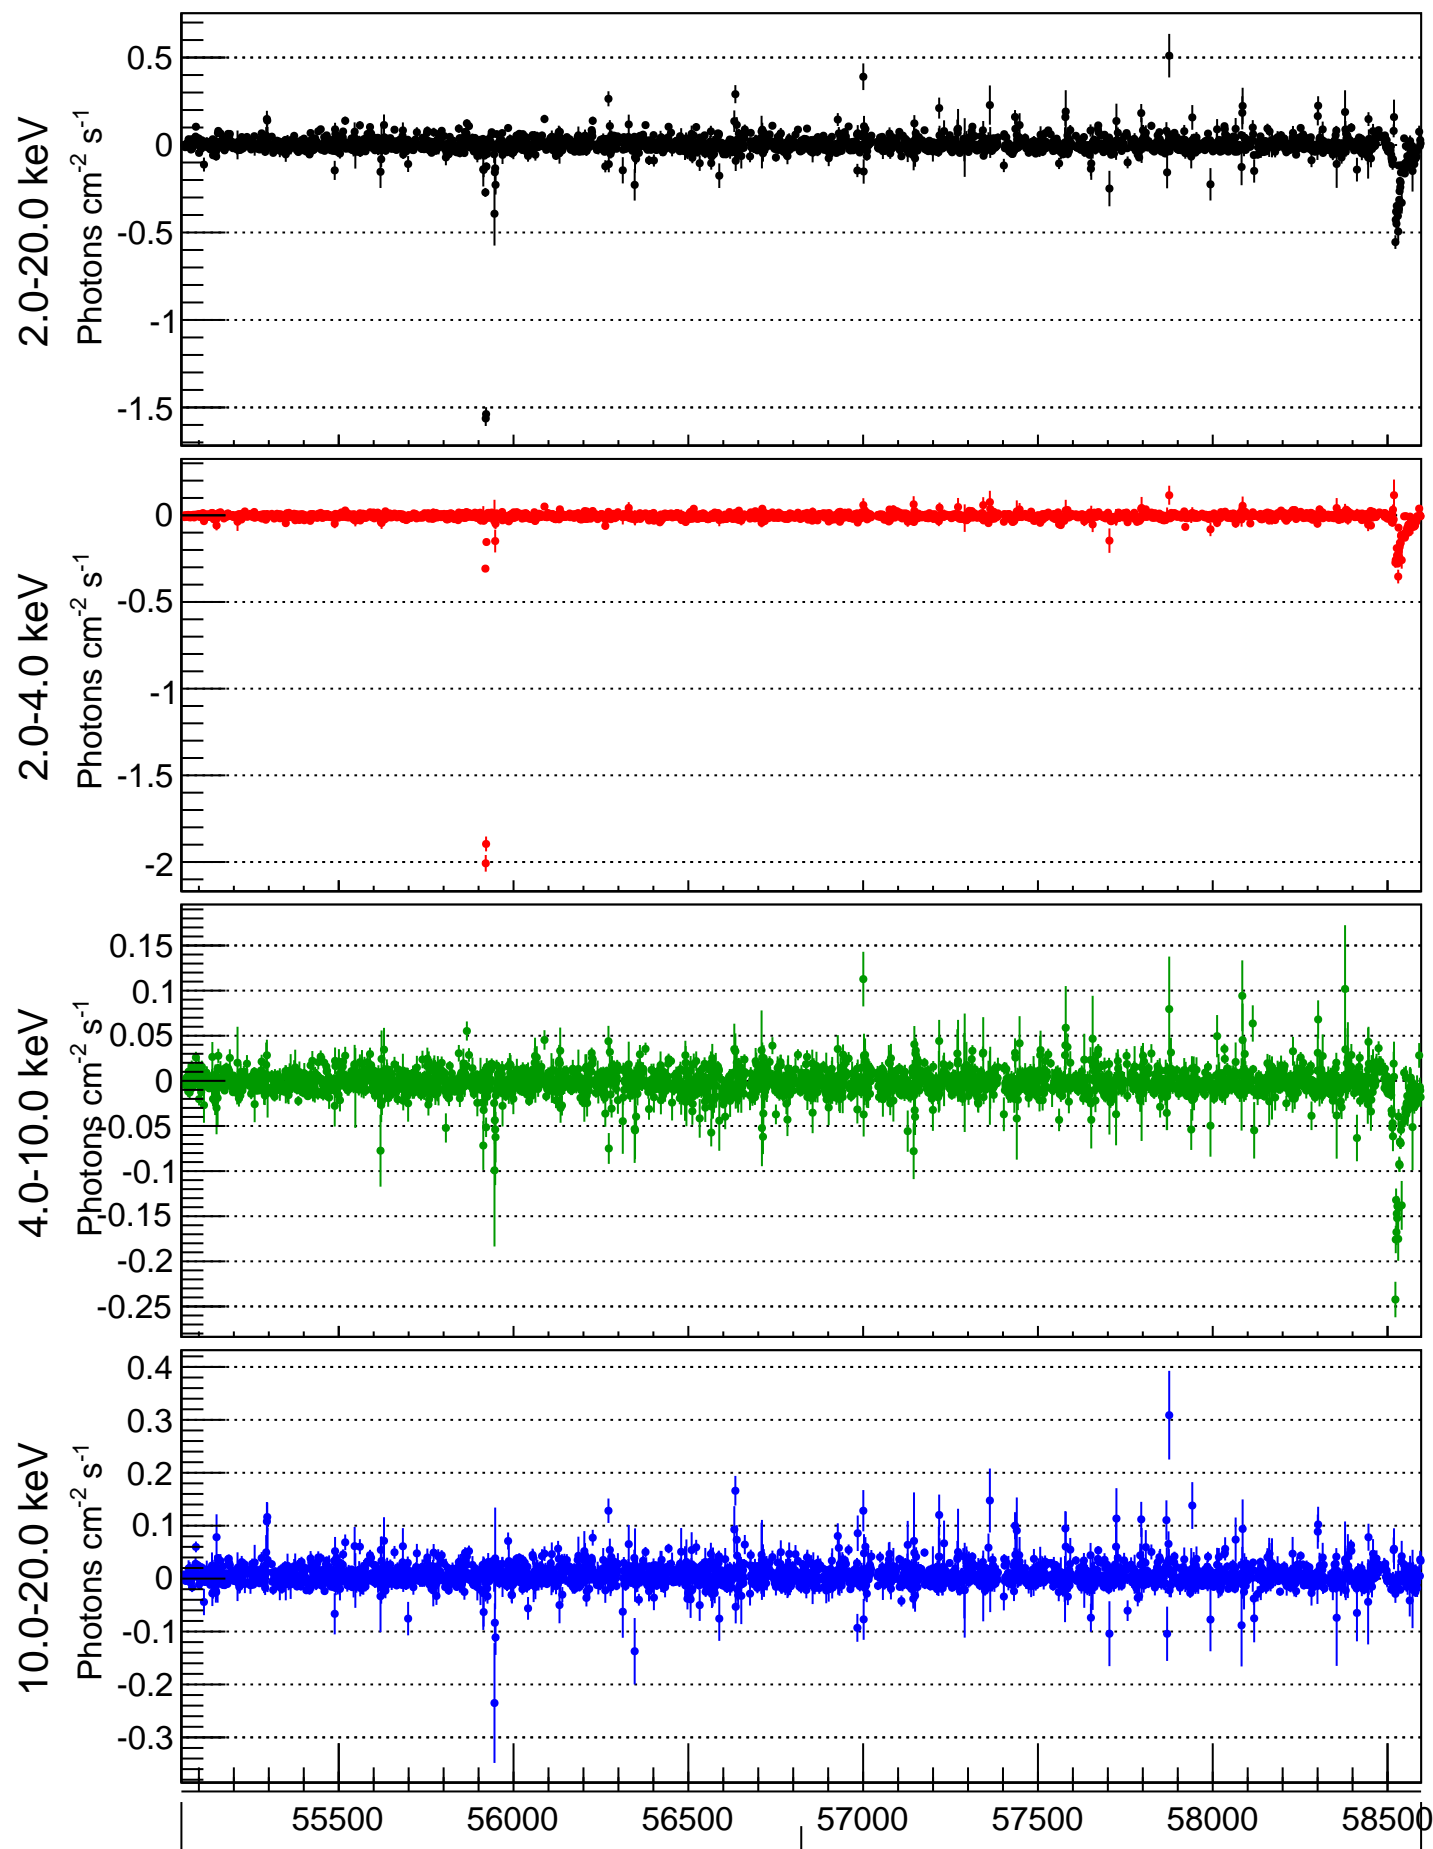

IGR J17379-3747

binsize=24.0h

2009-08-07

2019-04-23