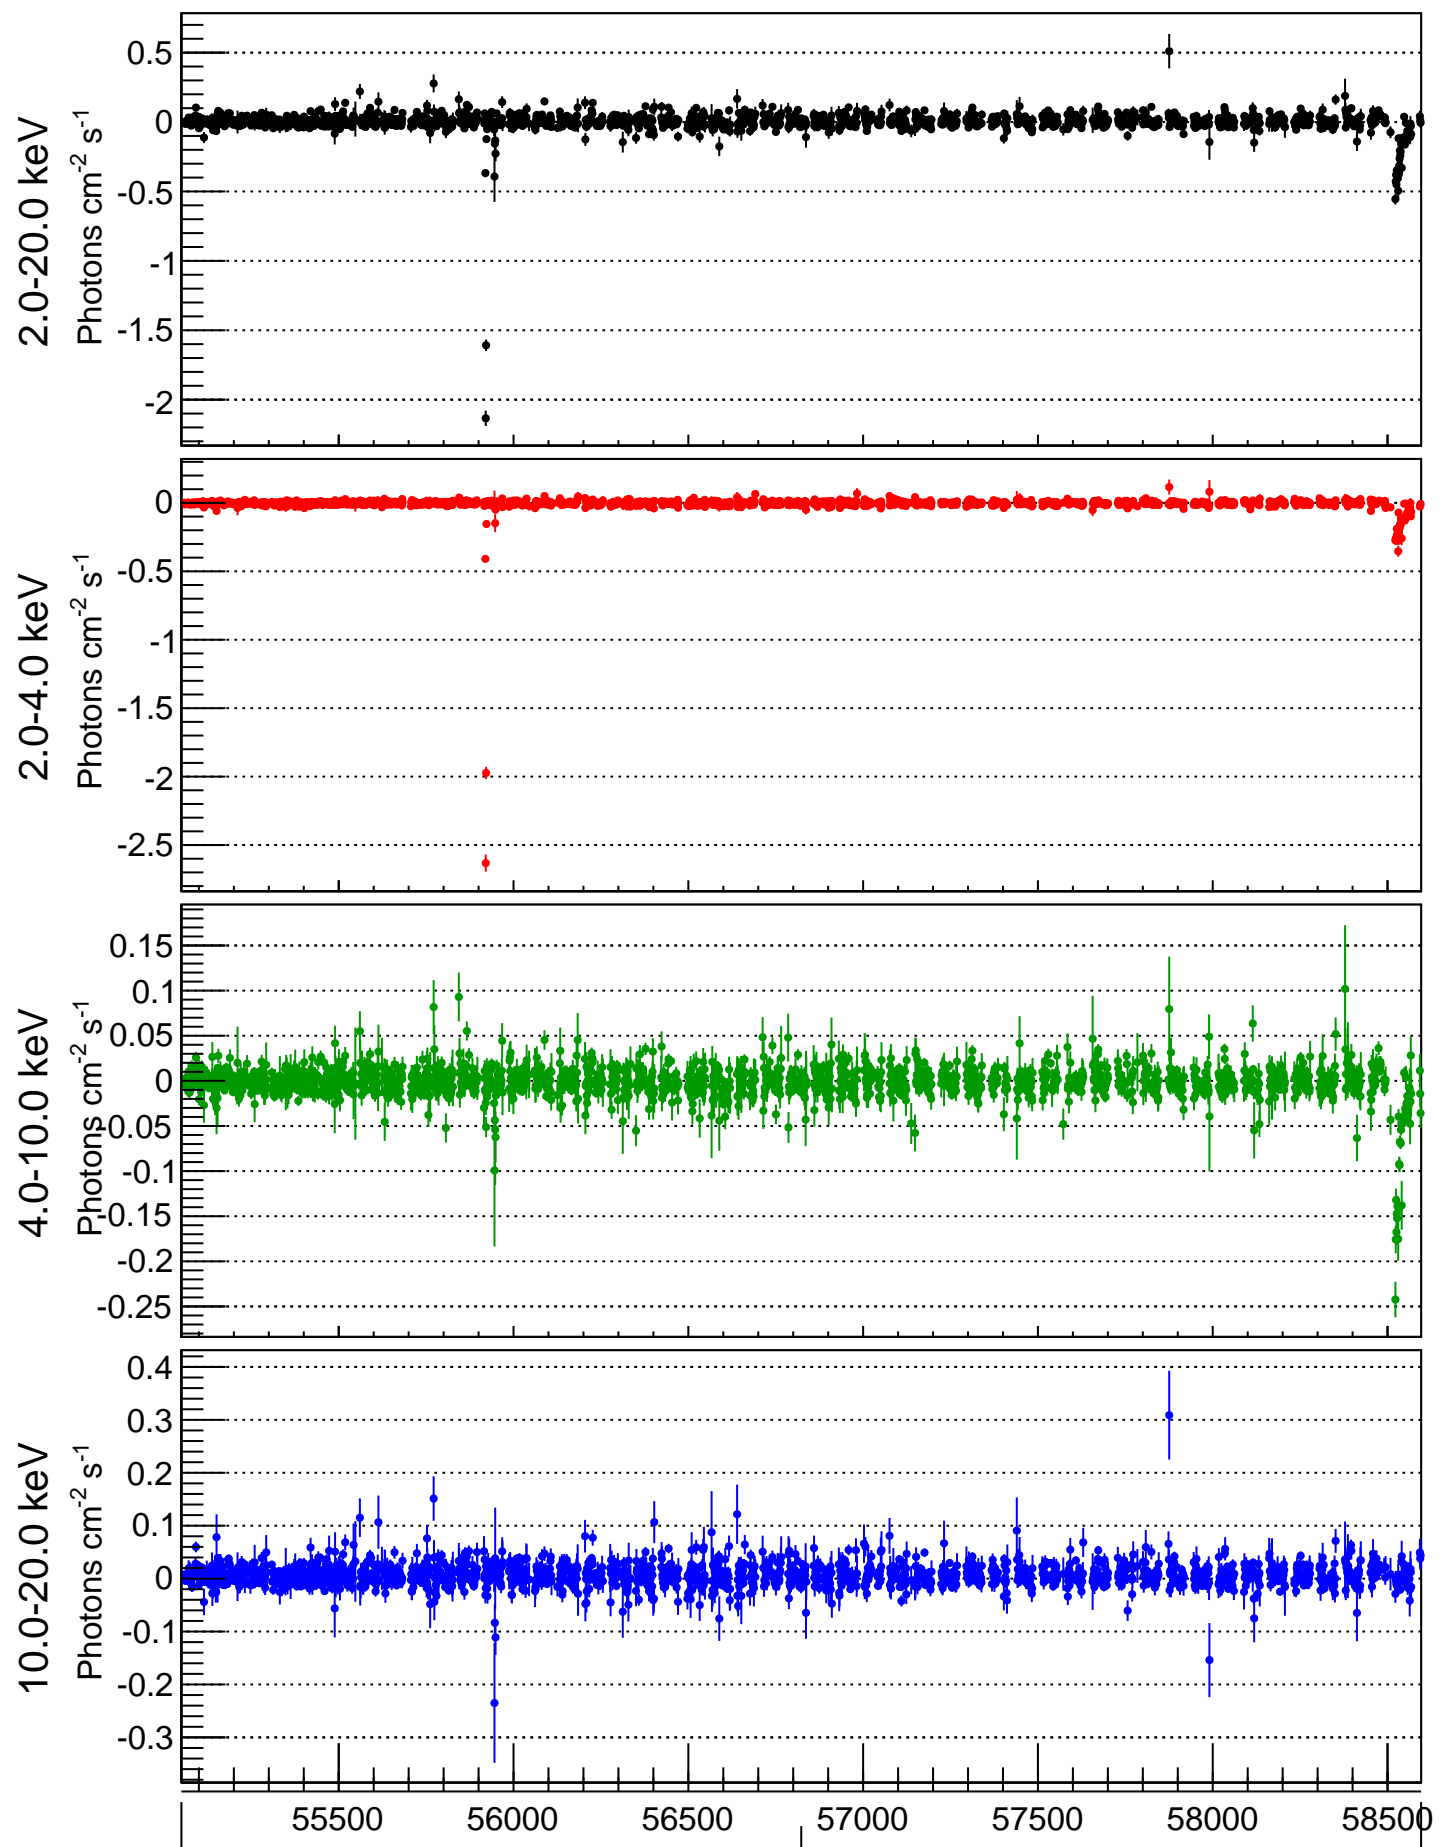

IGR J17379-3747

binsize=24.0h

2009-08-07

2019-04-23