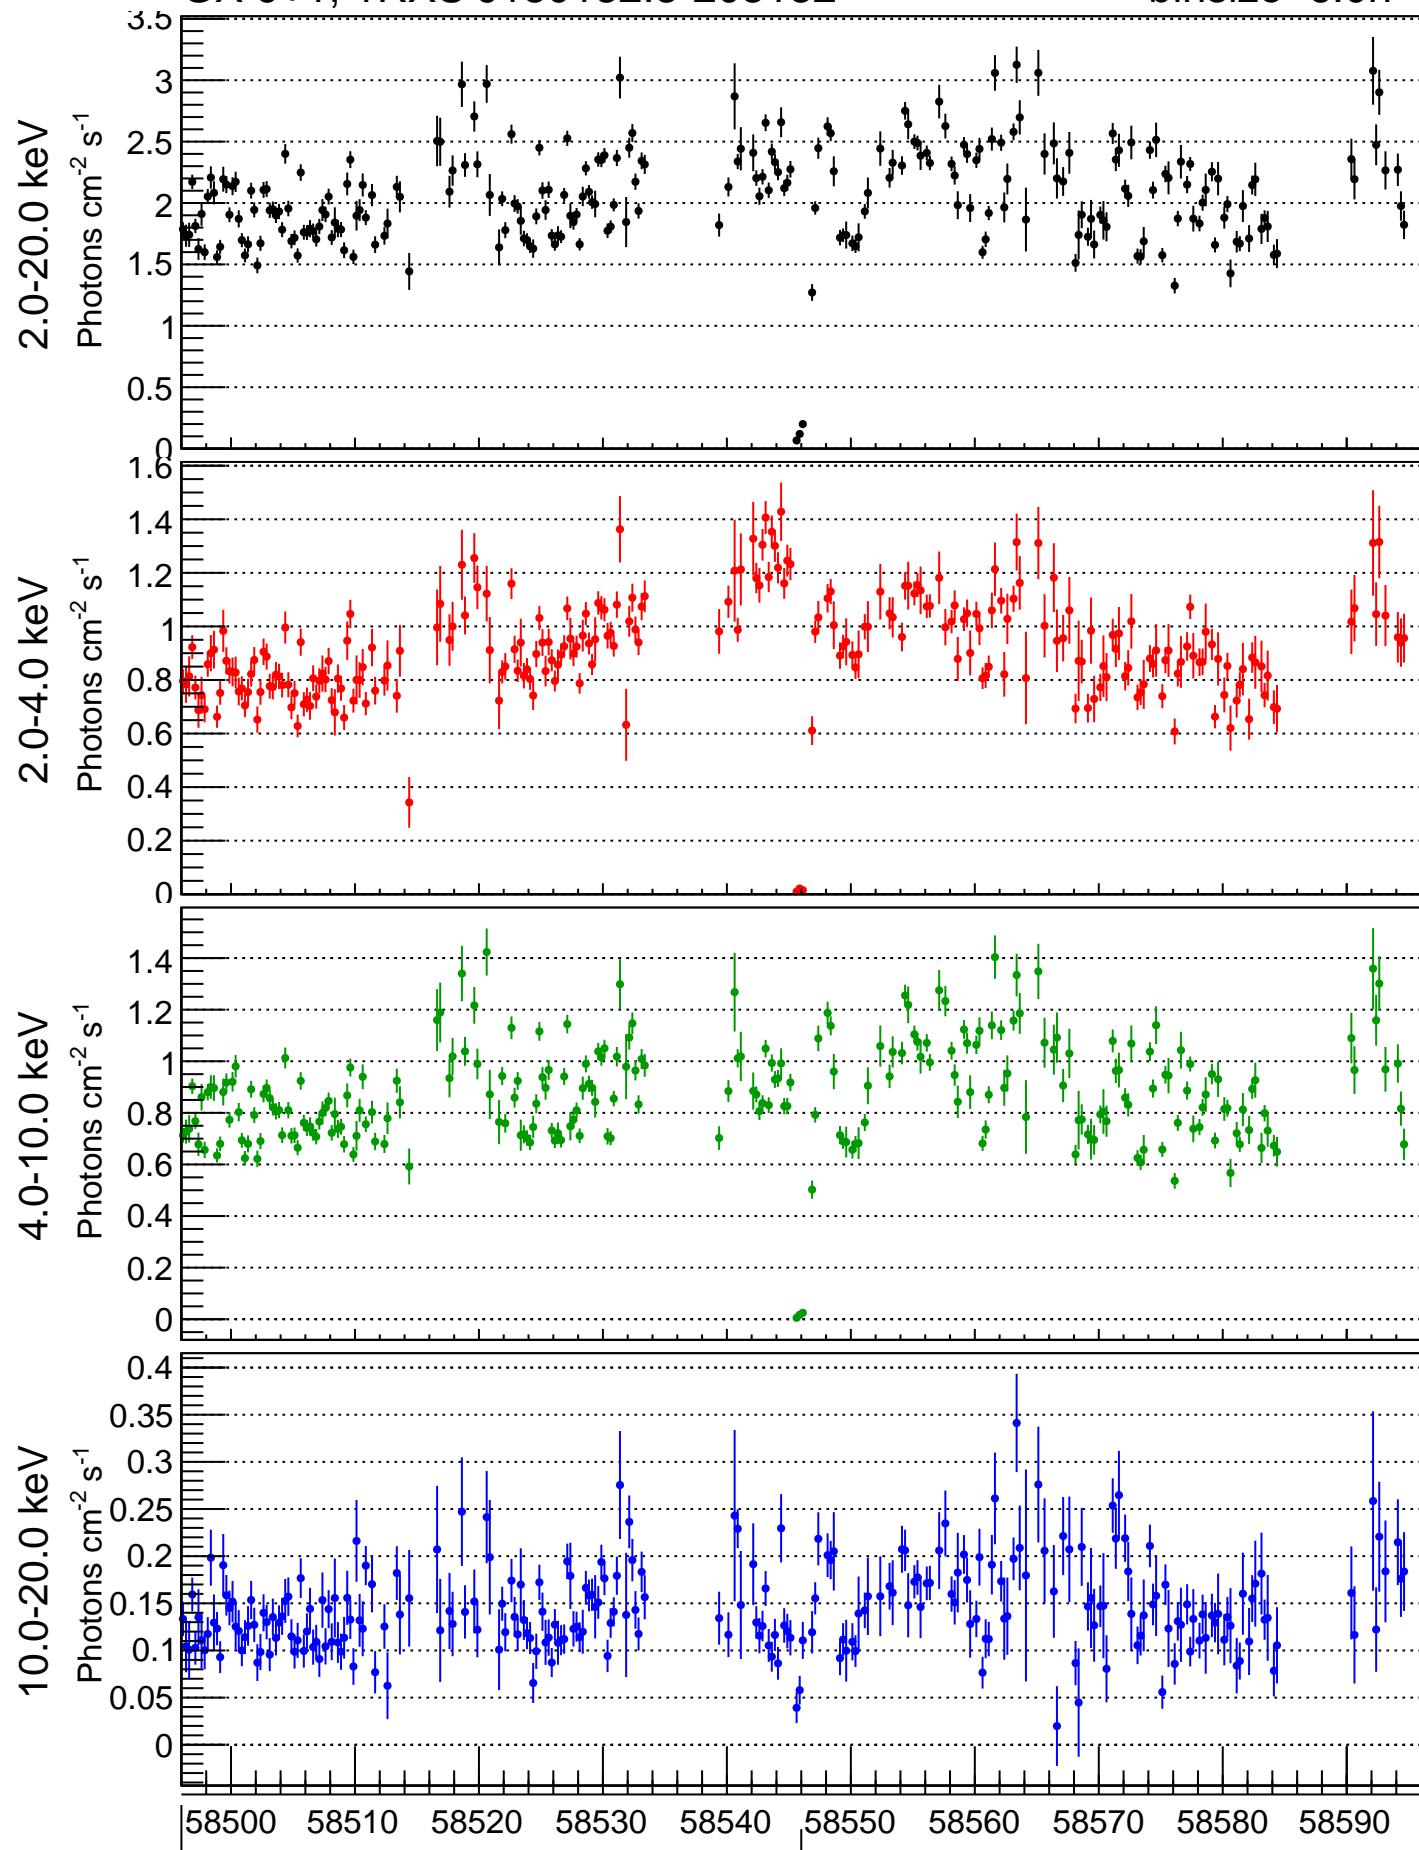

GX 9+1, 1RXS J180132.3-203132

binsize=6.0h

2019-01-13

2019-04-23