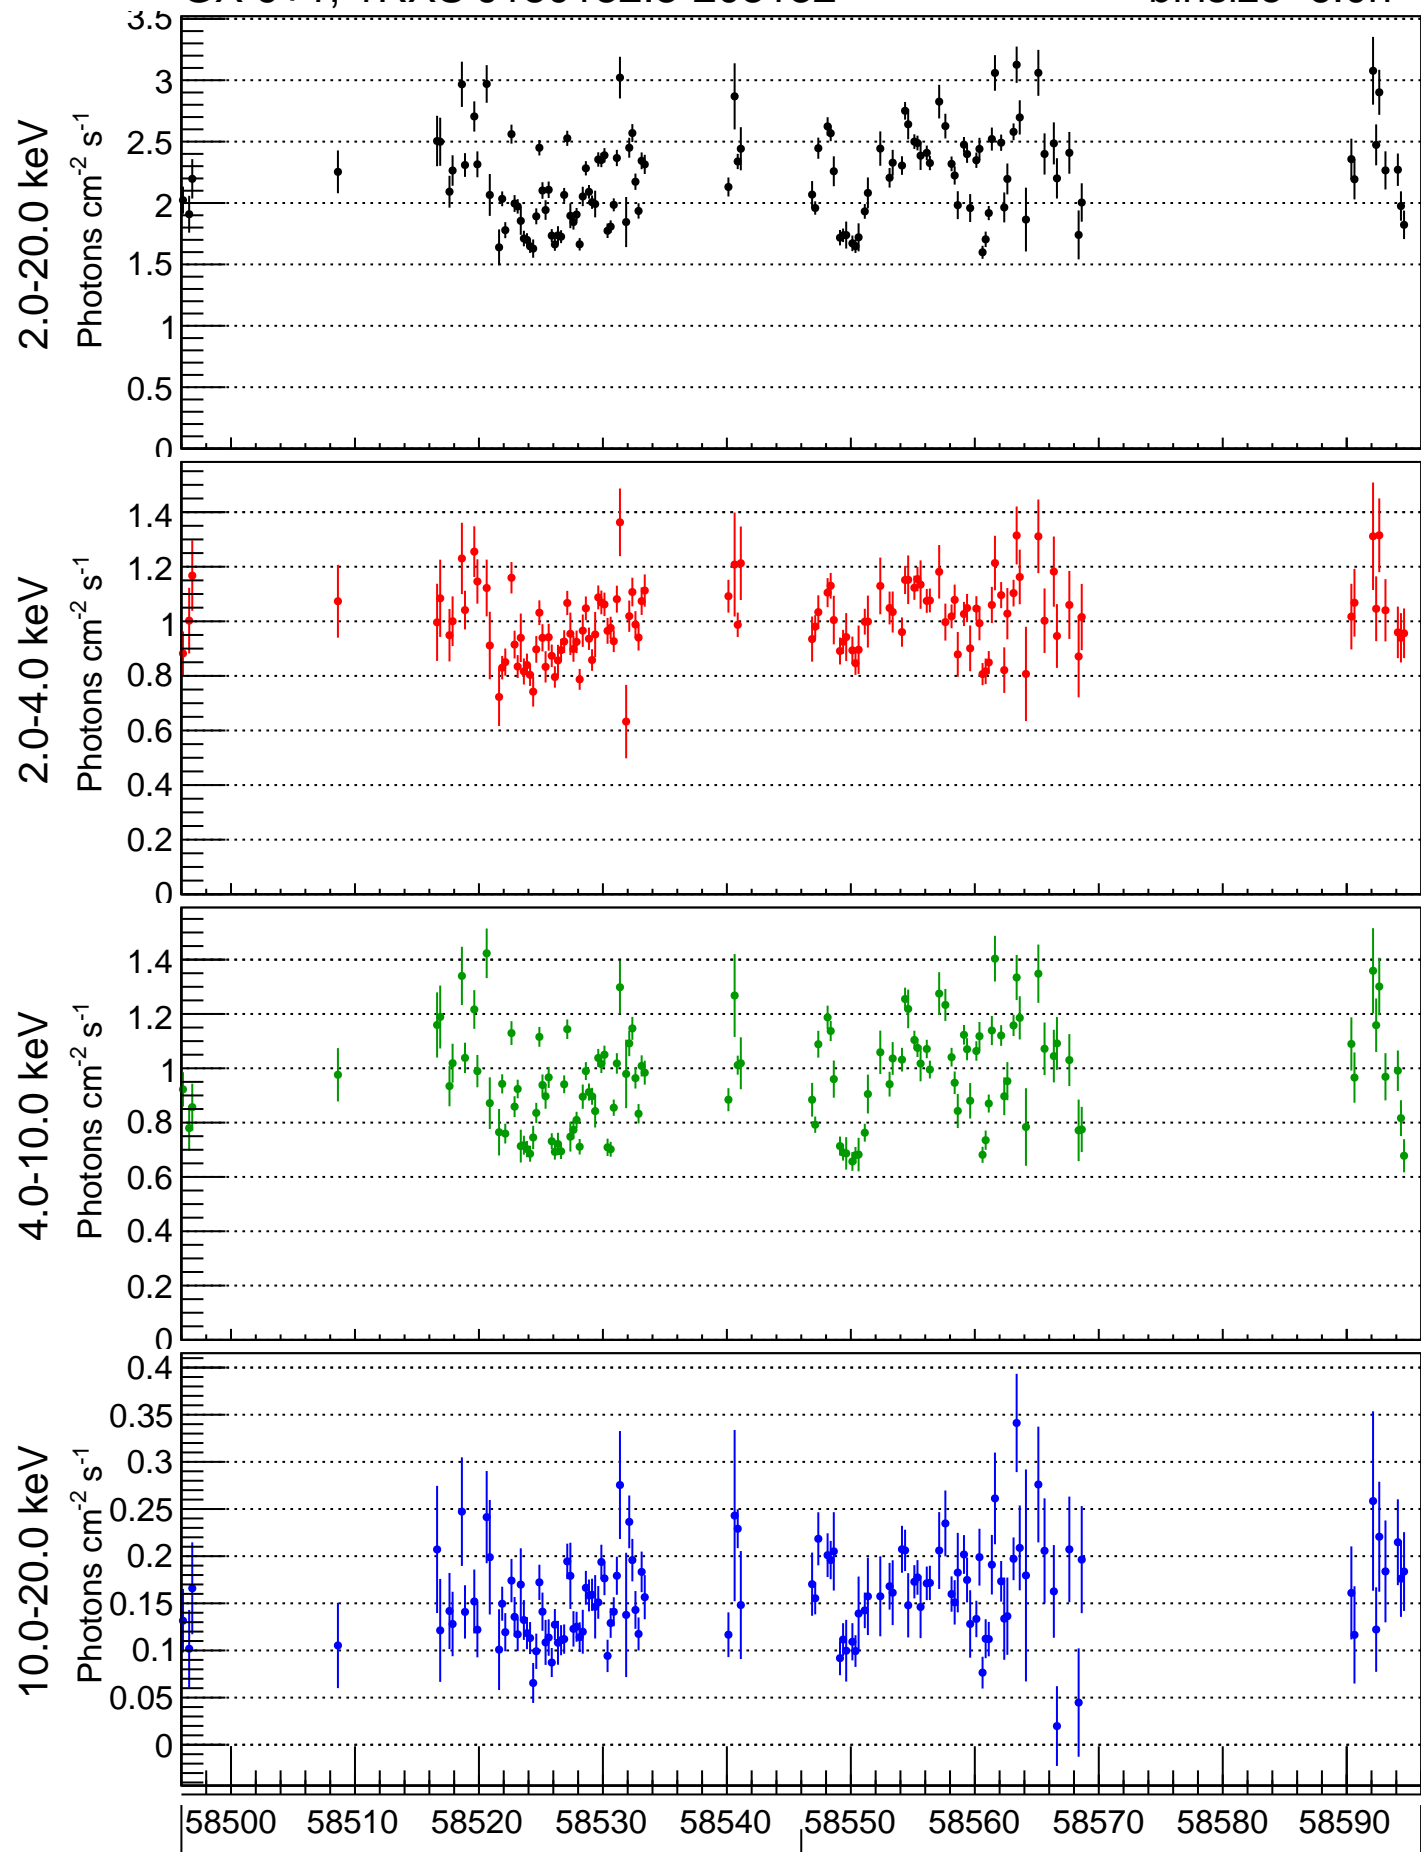

GX 9+1, 1RXS J180132.3-203132

binsize=6.0h

2019-01-13

2019-04-23