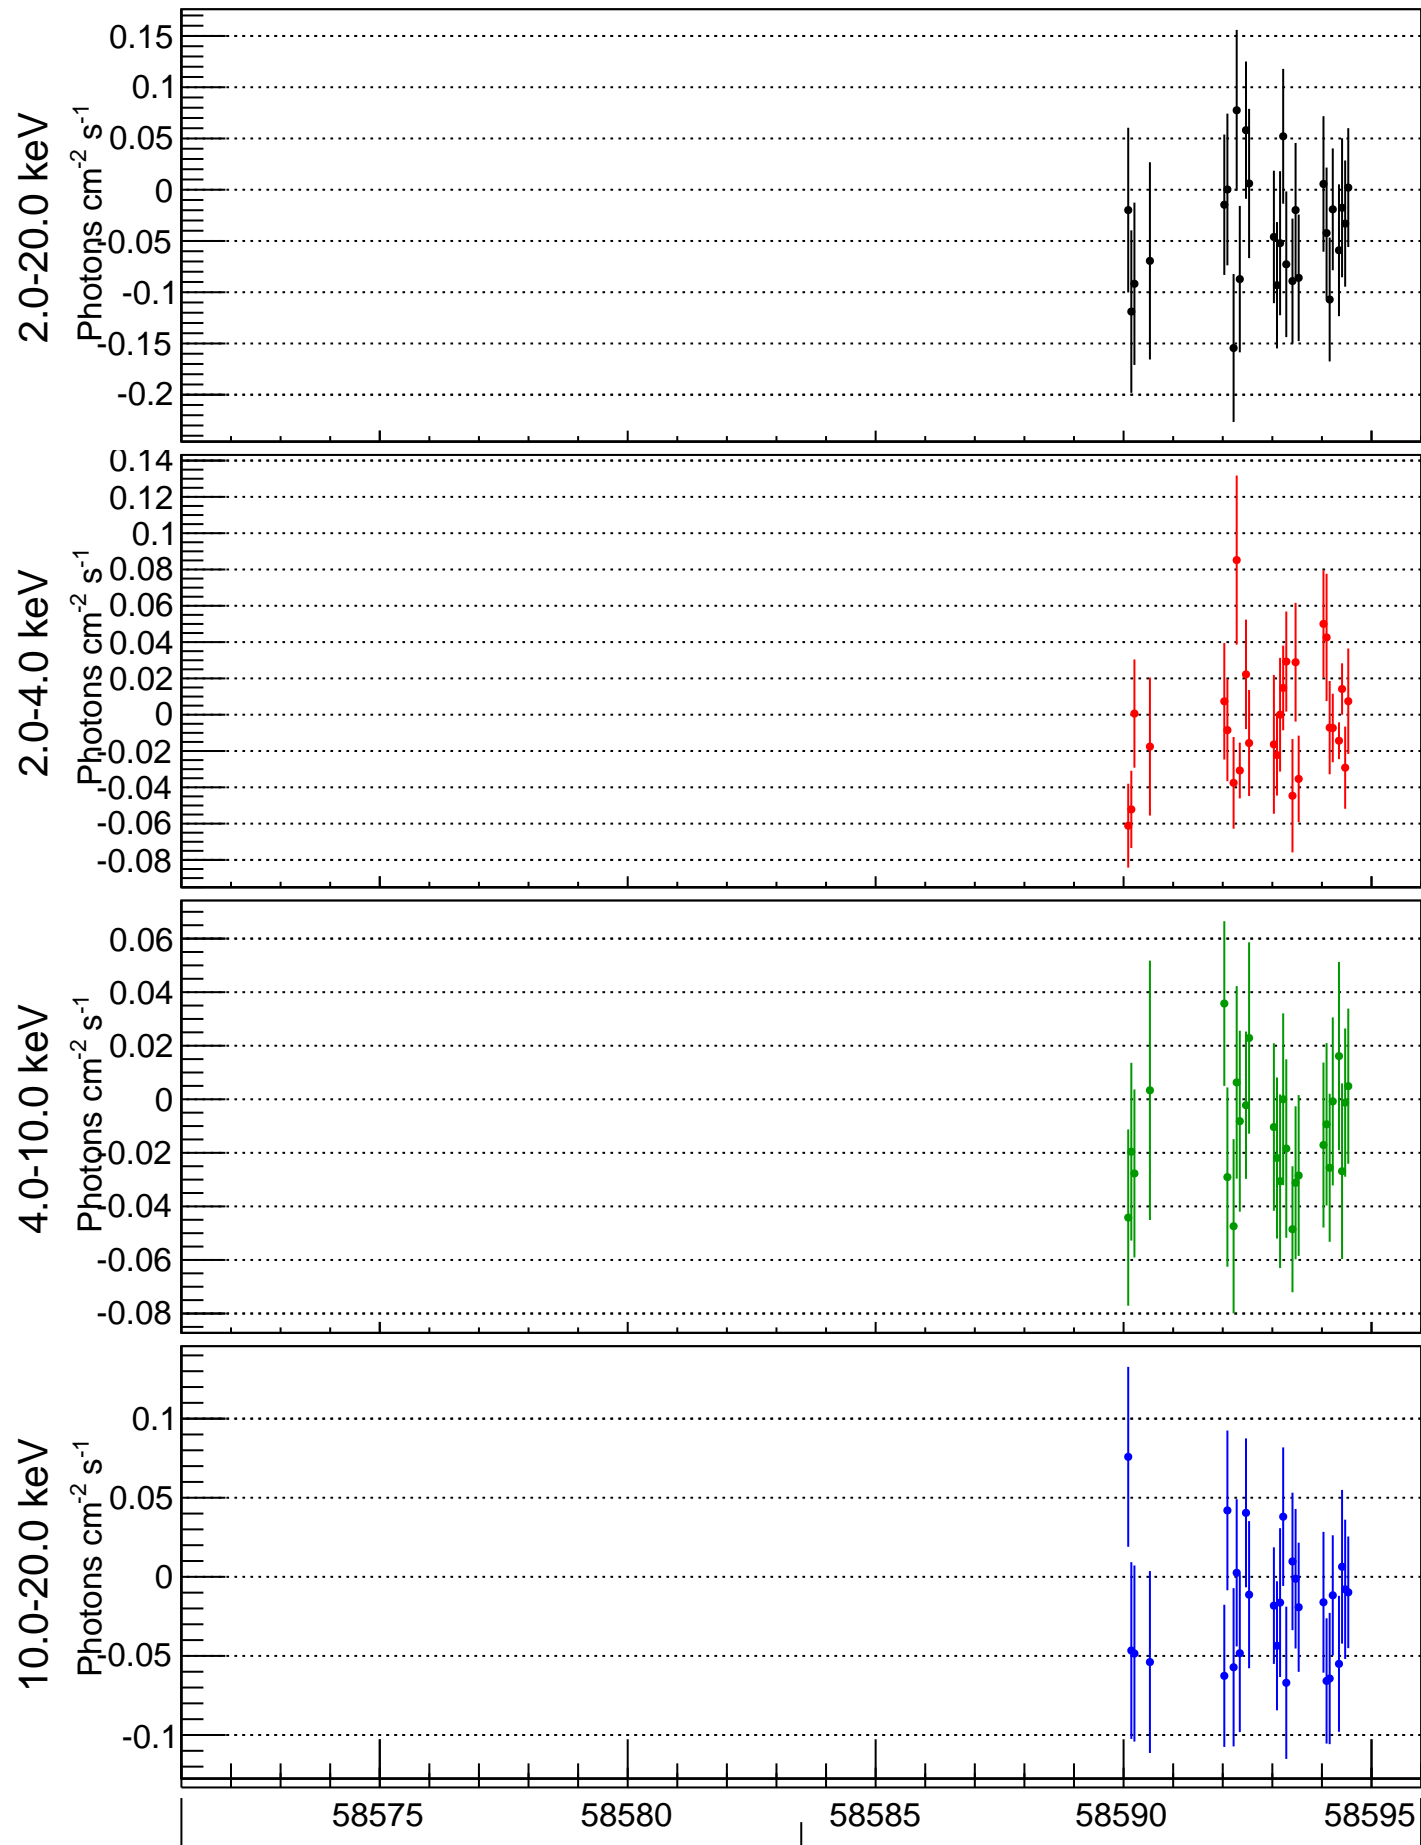

MAXI J1807+132

binsize=1.5h

2019-03-29

2019-04-23