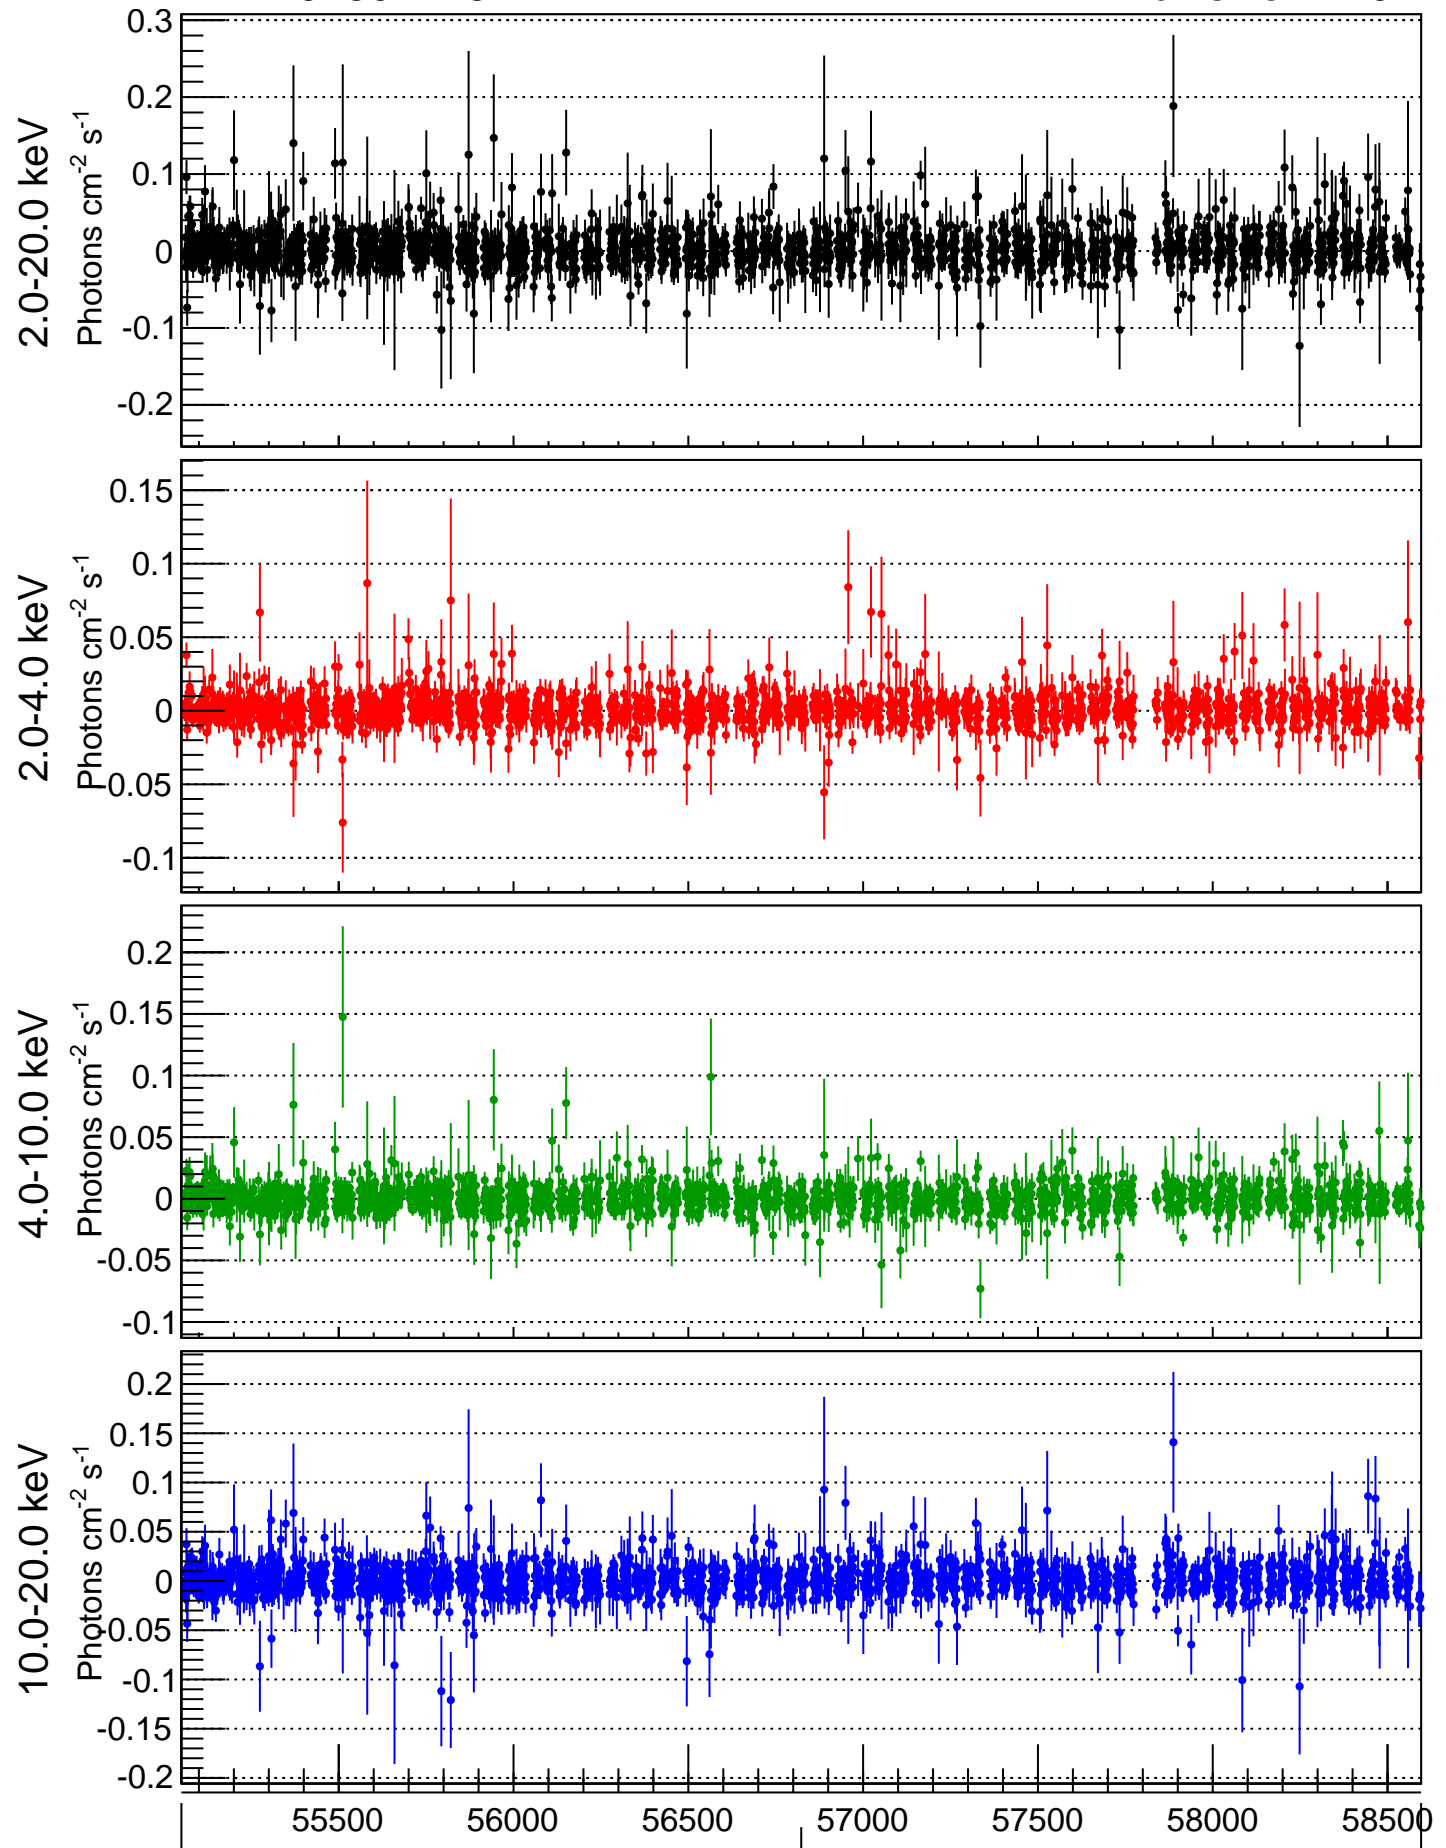

MAXI J1807+132

binsize=24.0h

2009-08-07

2019-04-23