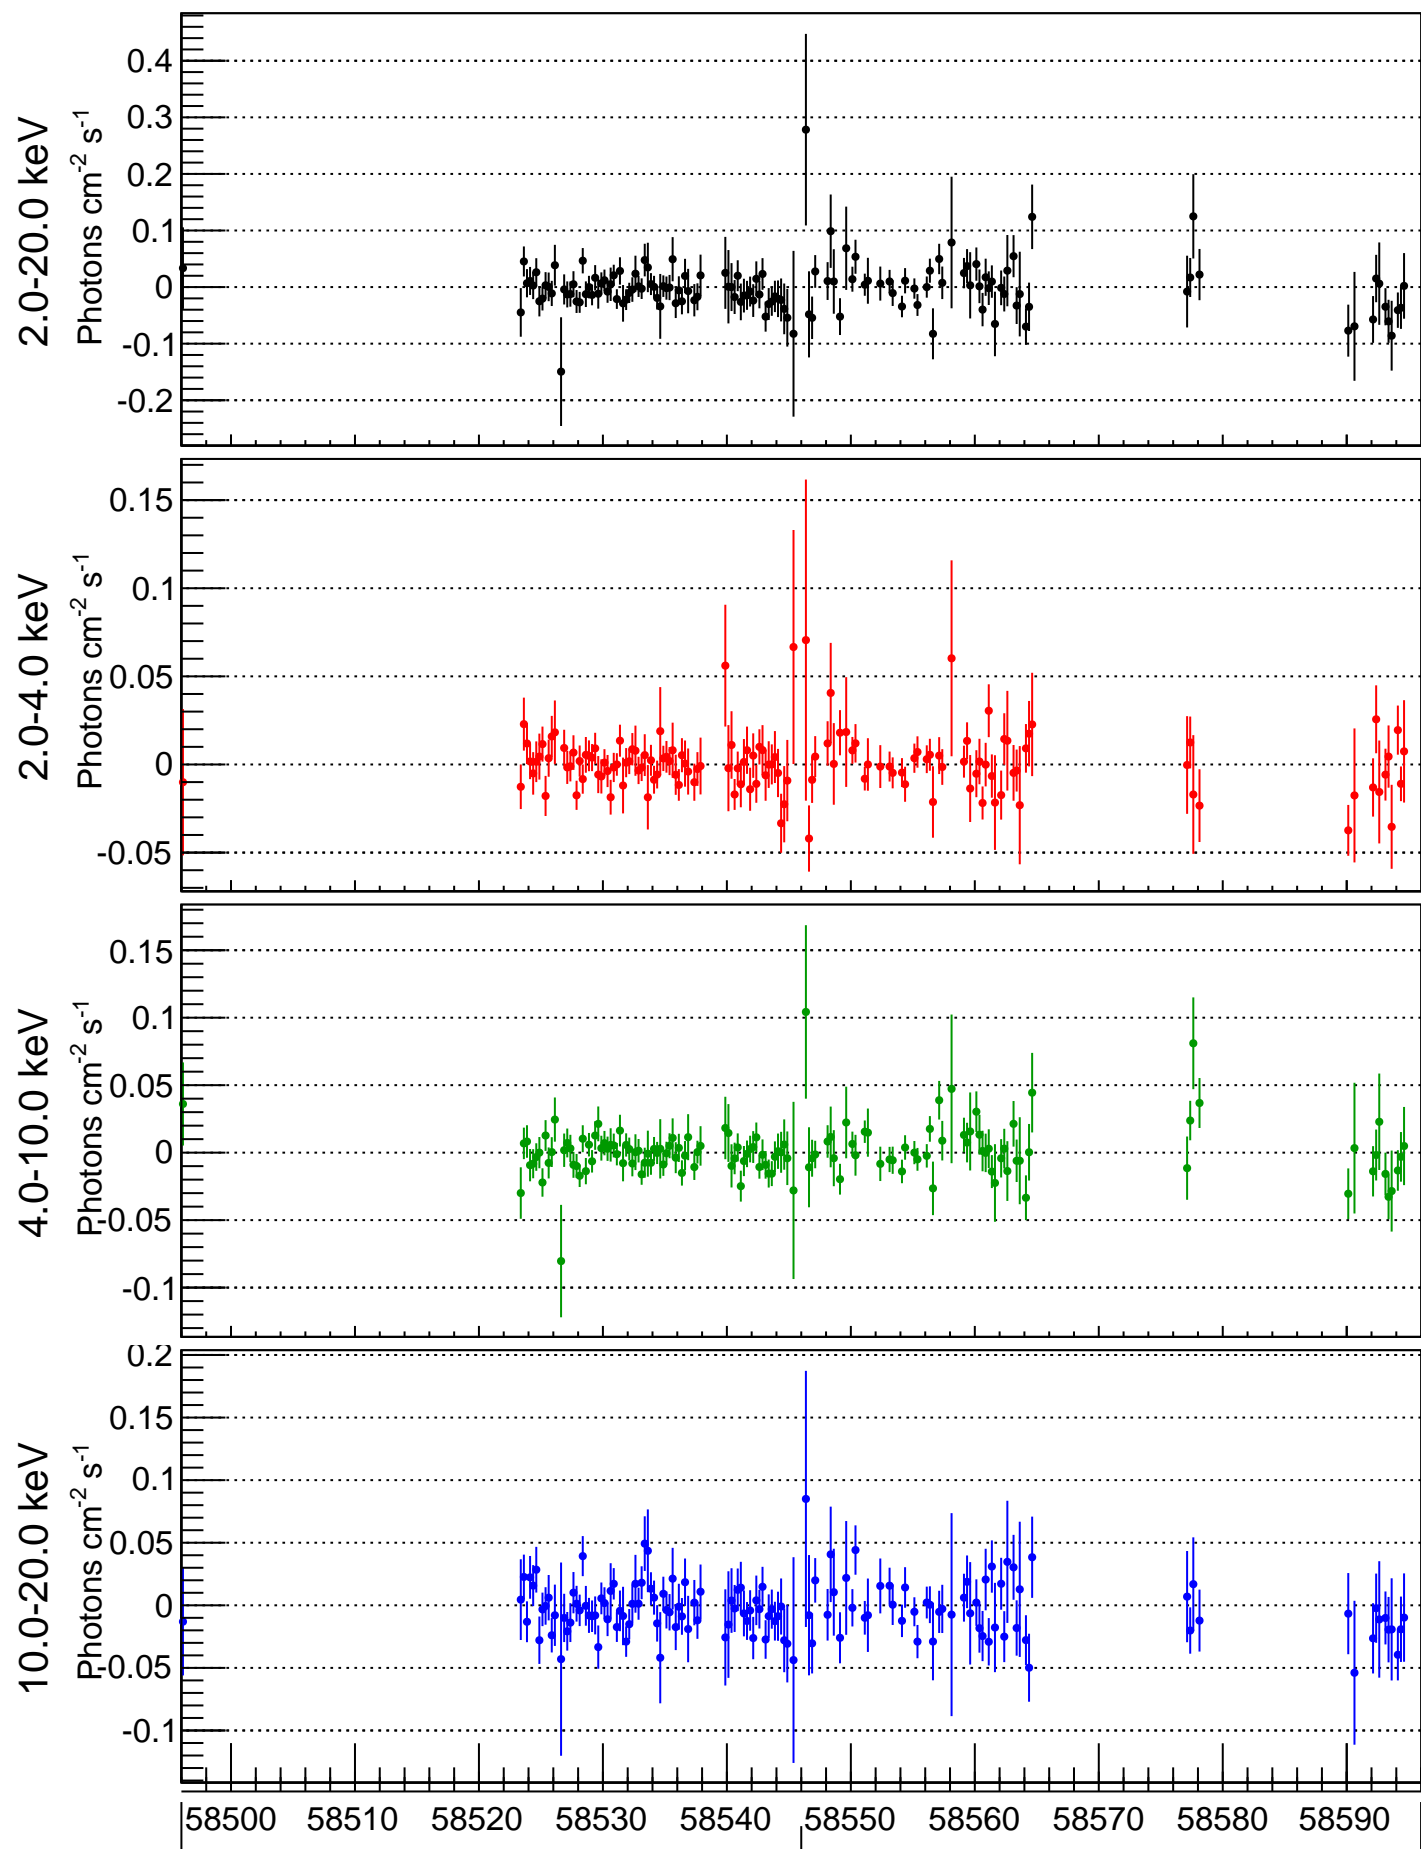

MAXI J1807+132

binsize=6.0h

2019-01-13

2019-04-23