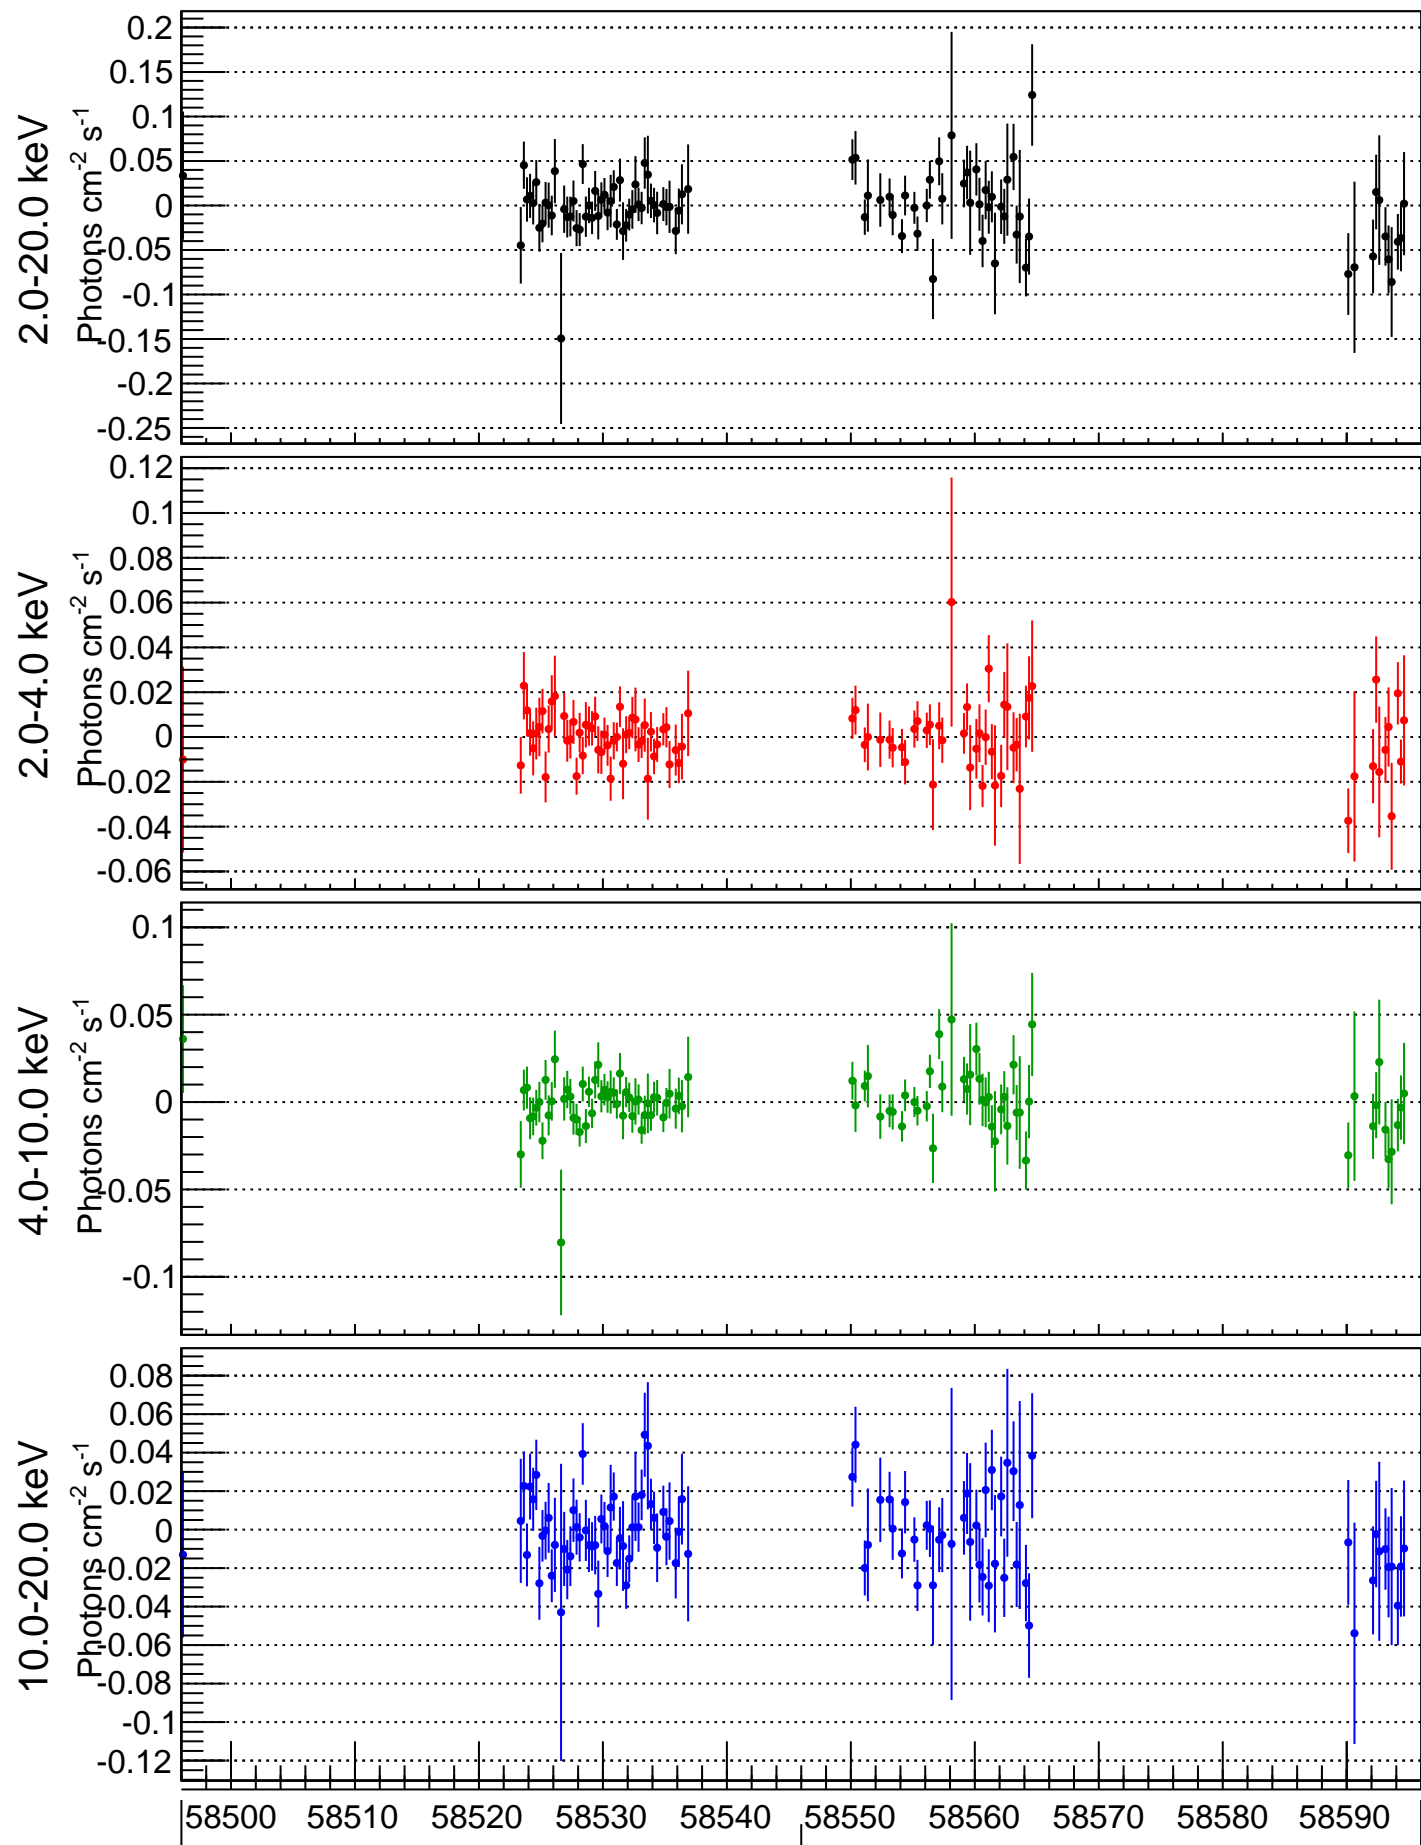

MAXI J1807+132

binsize=6.0h

2019-01-13

2019-04-23