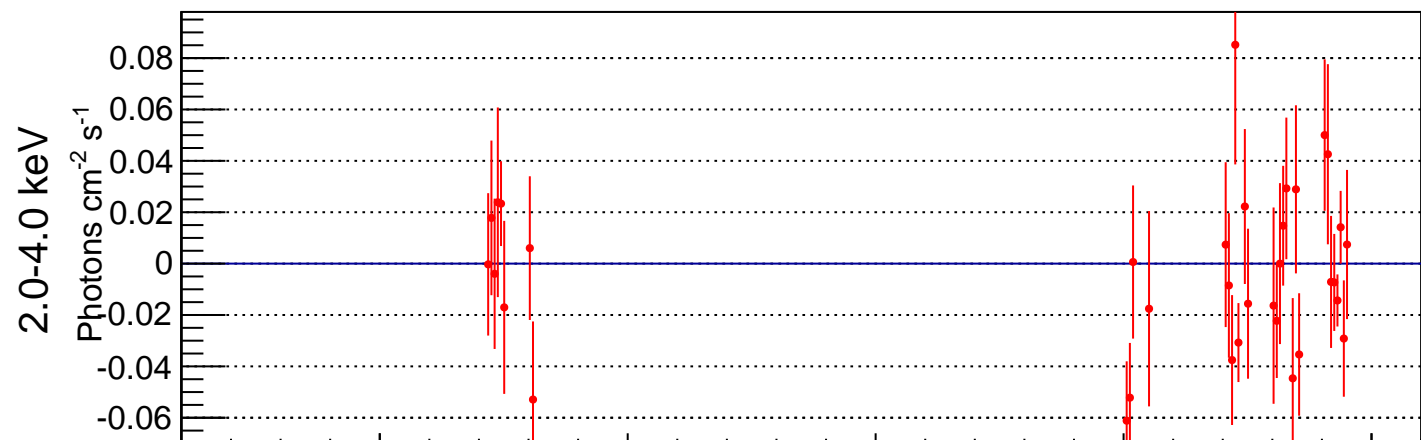

MAXI J1807+132

Data per scan

58575

58580

58585

58590

58595

2019-03-29