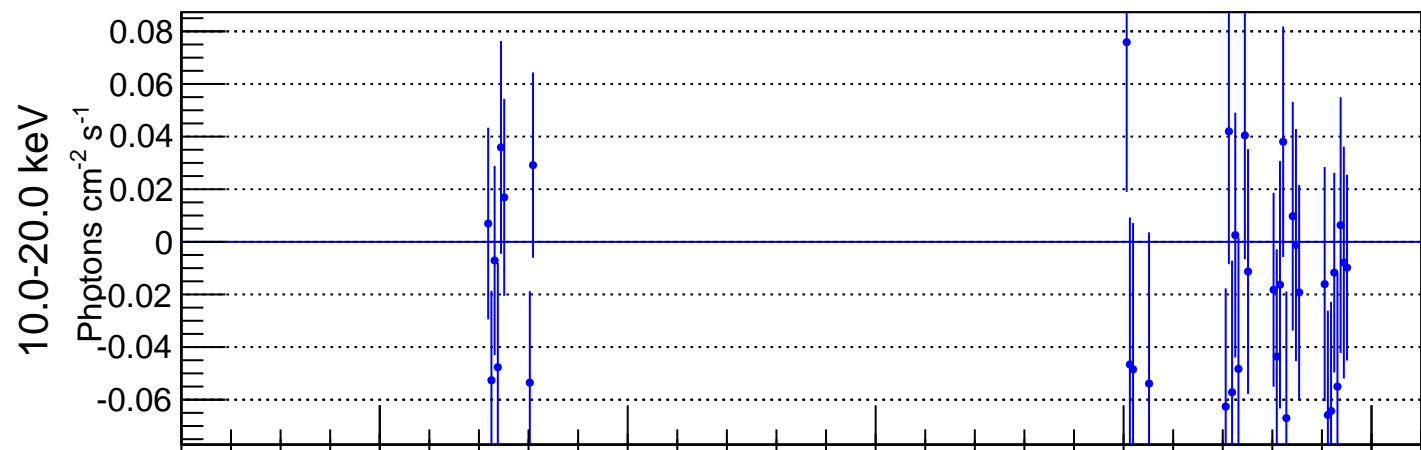

MAXI J1807+132

Data per scan

58575

58580

58585

58590

58595

2019-03-29