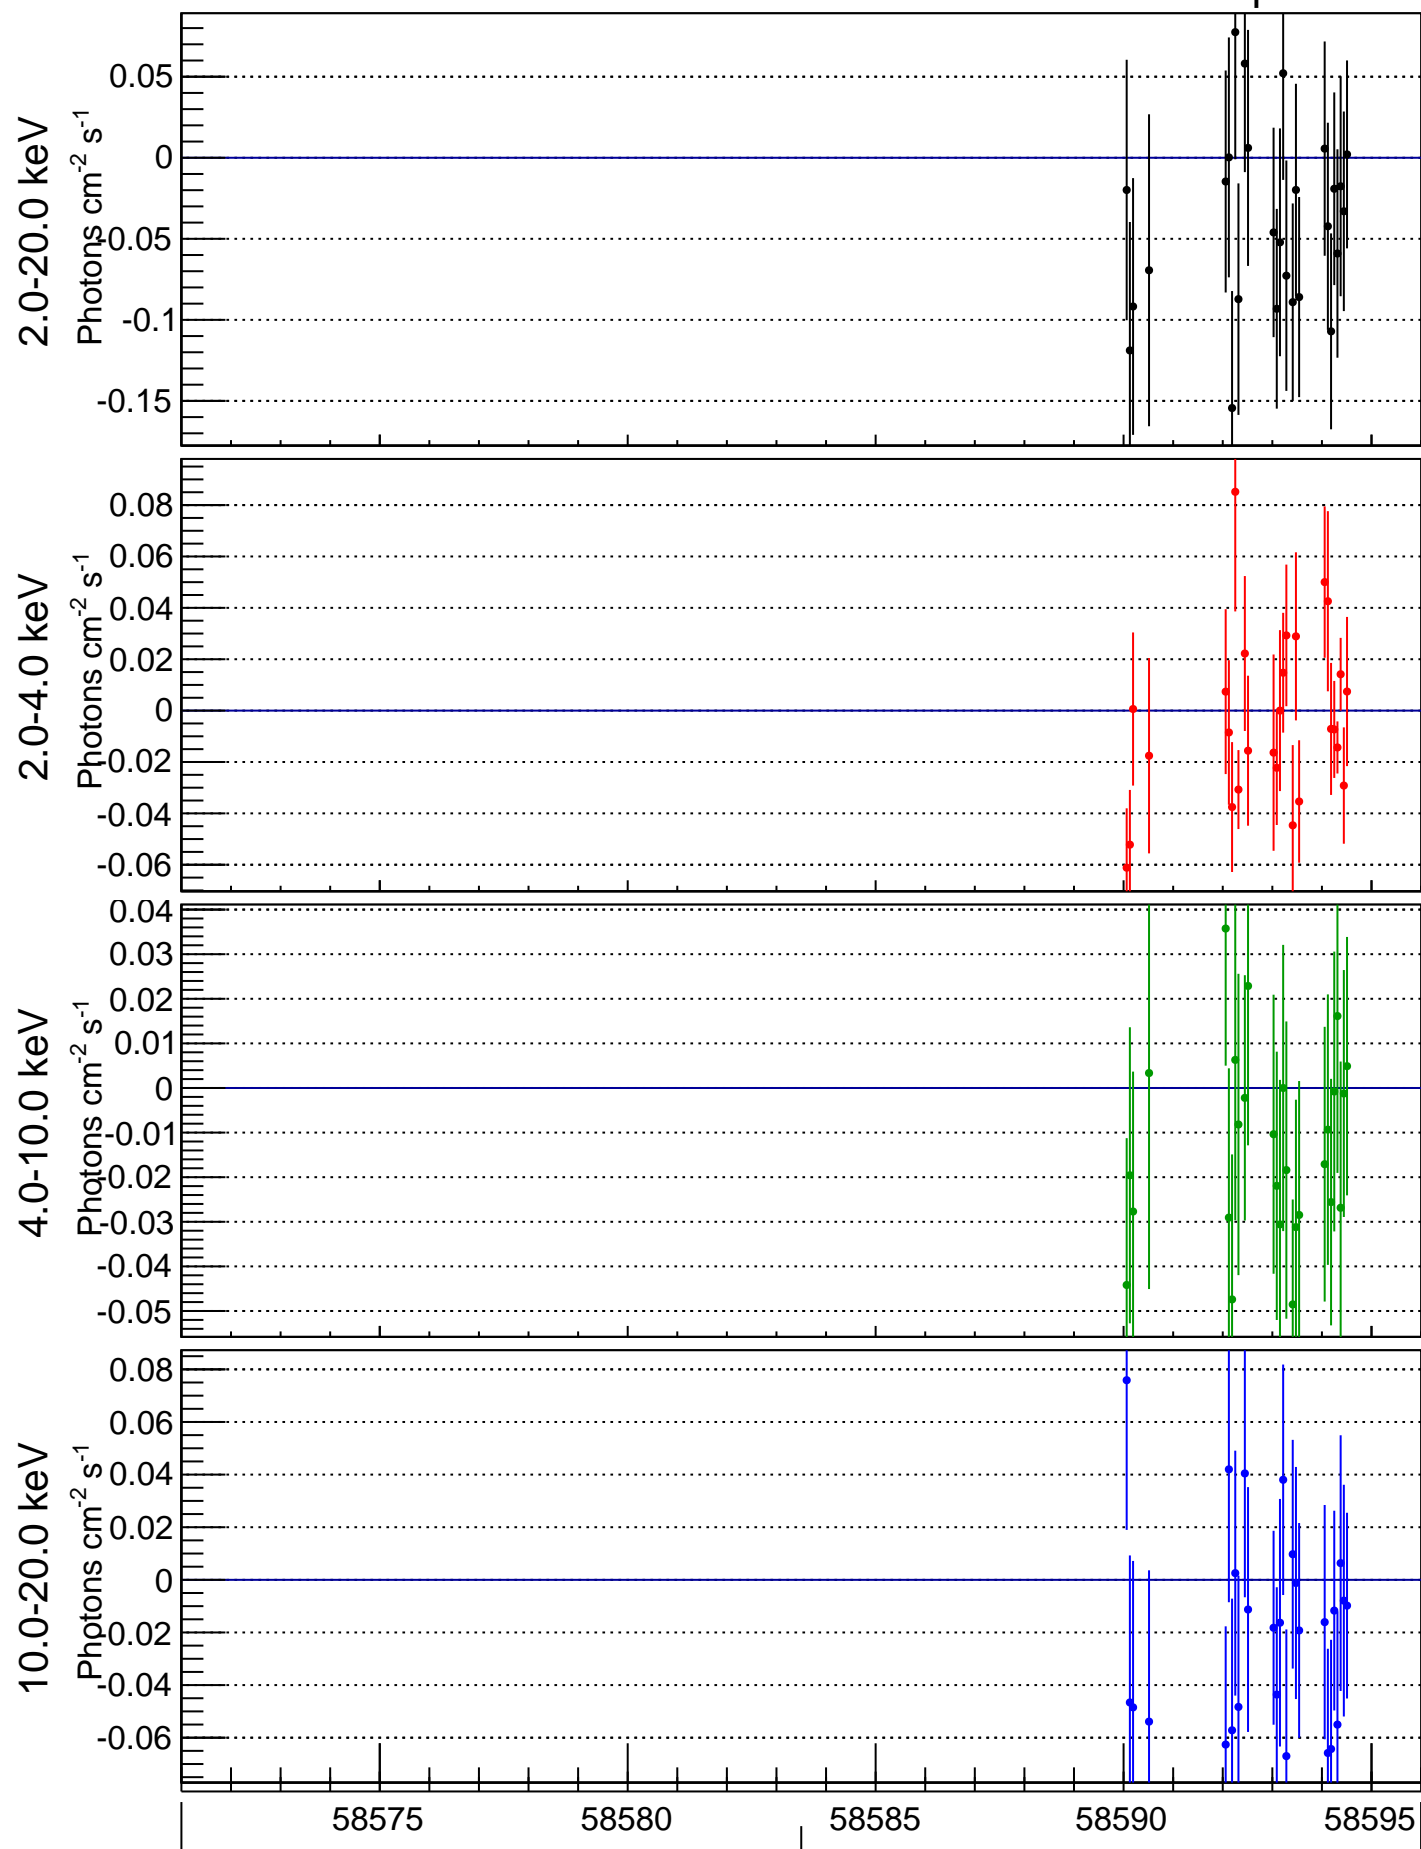

MAXI J1807+132

Data per scan

2019-03-29

2019-04-23