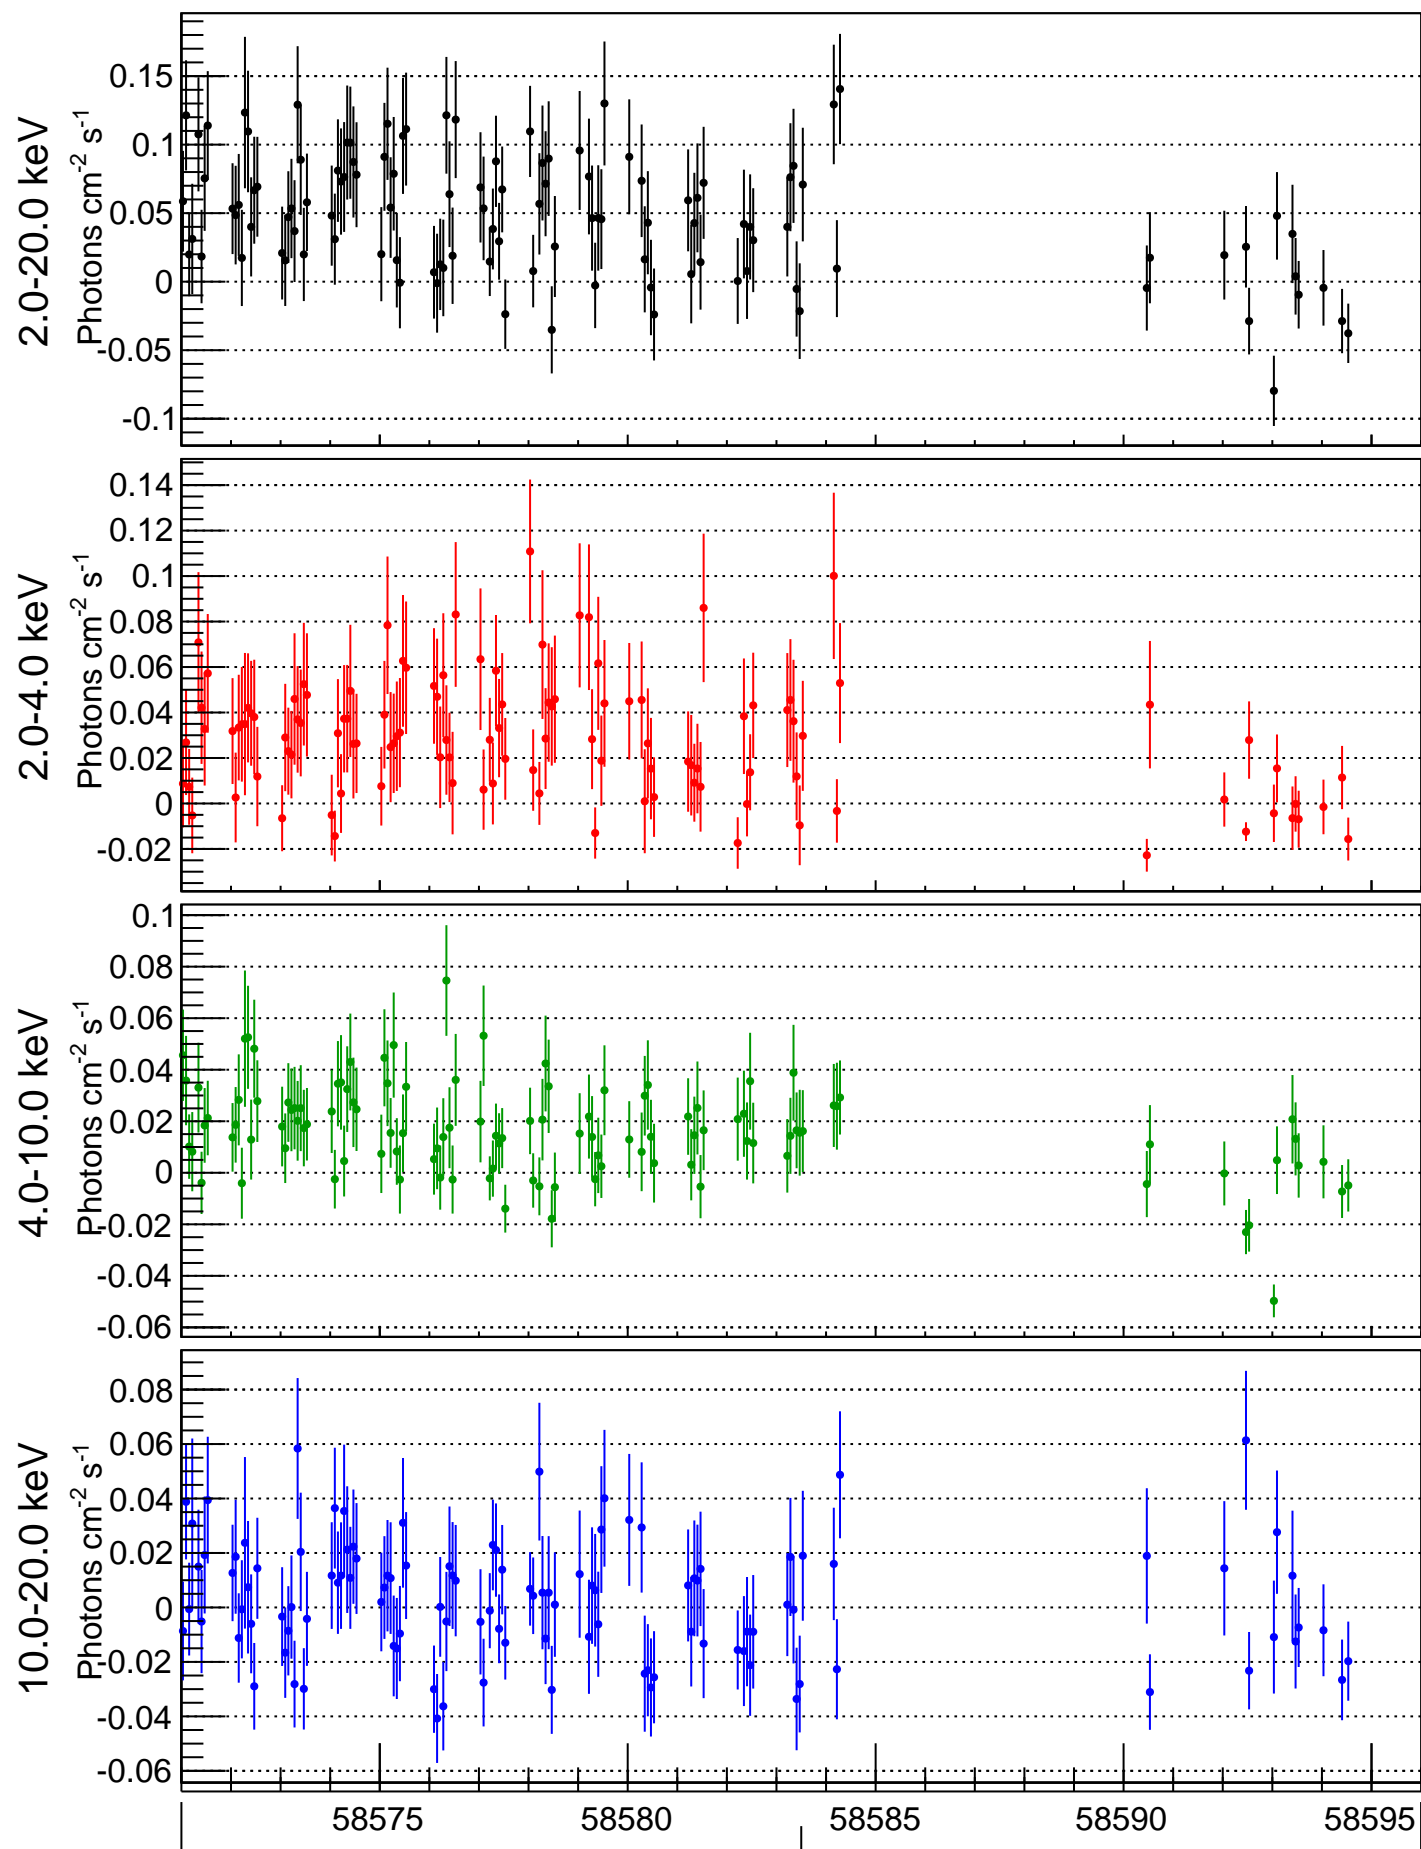

MAXI J1828-249

binsize=1.5h

2019-03-29

2019-04-23