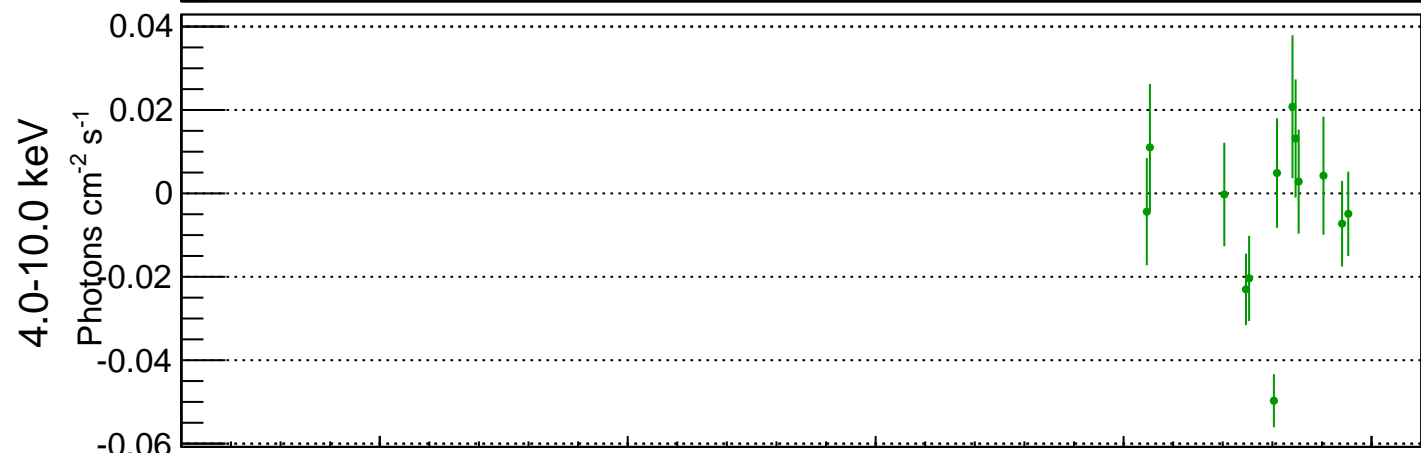

MAXI J1828-249

binsize=1.5h

58575

58580

58585

58590

58595

2019-03-29