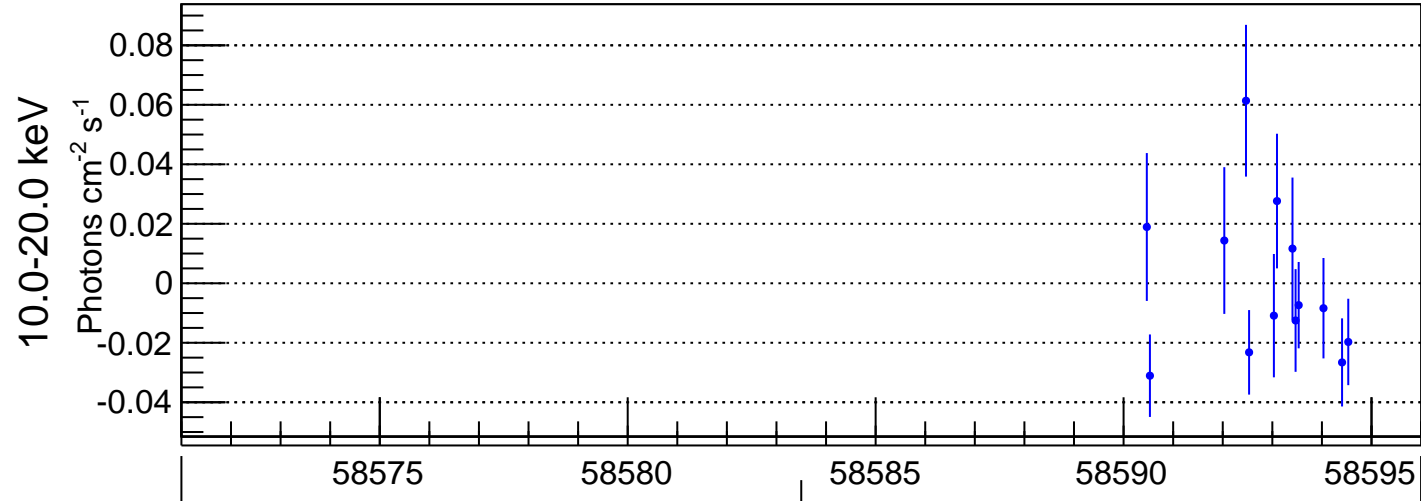

MAXI J1828-249

binsize=1.5h

58575

58580

58585

58590

58595

2019-03-29