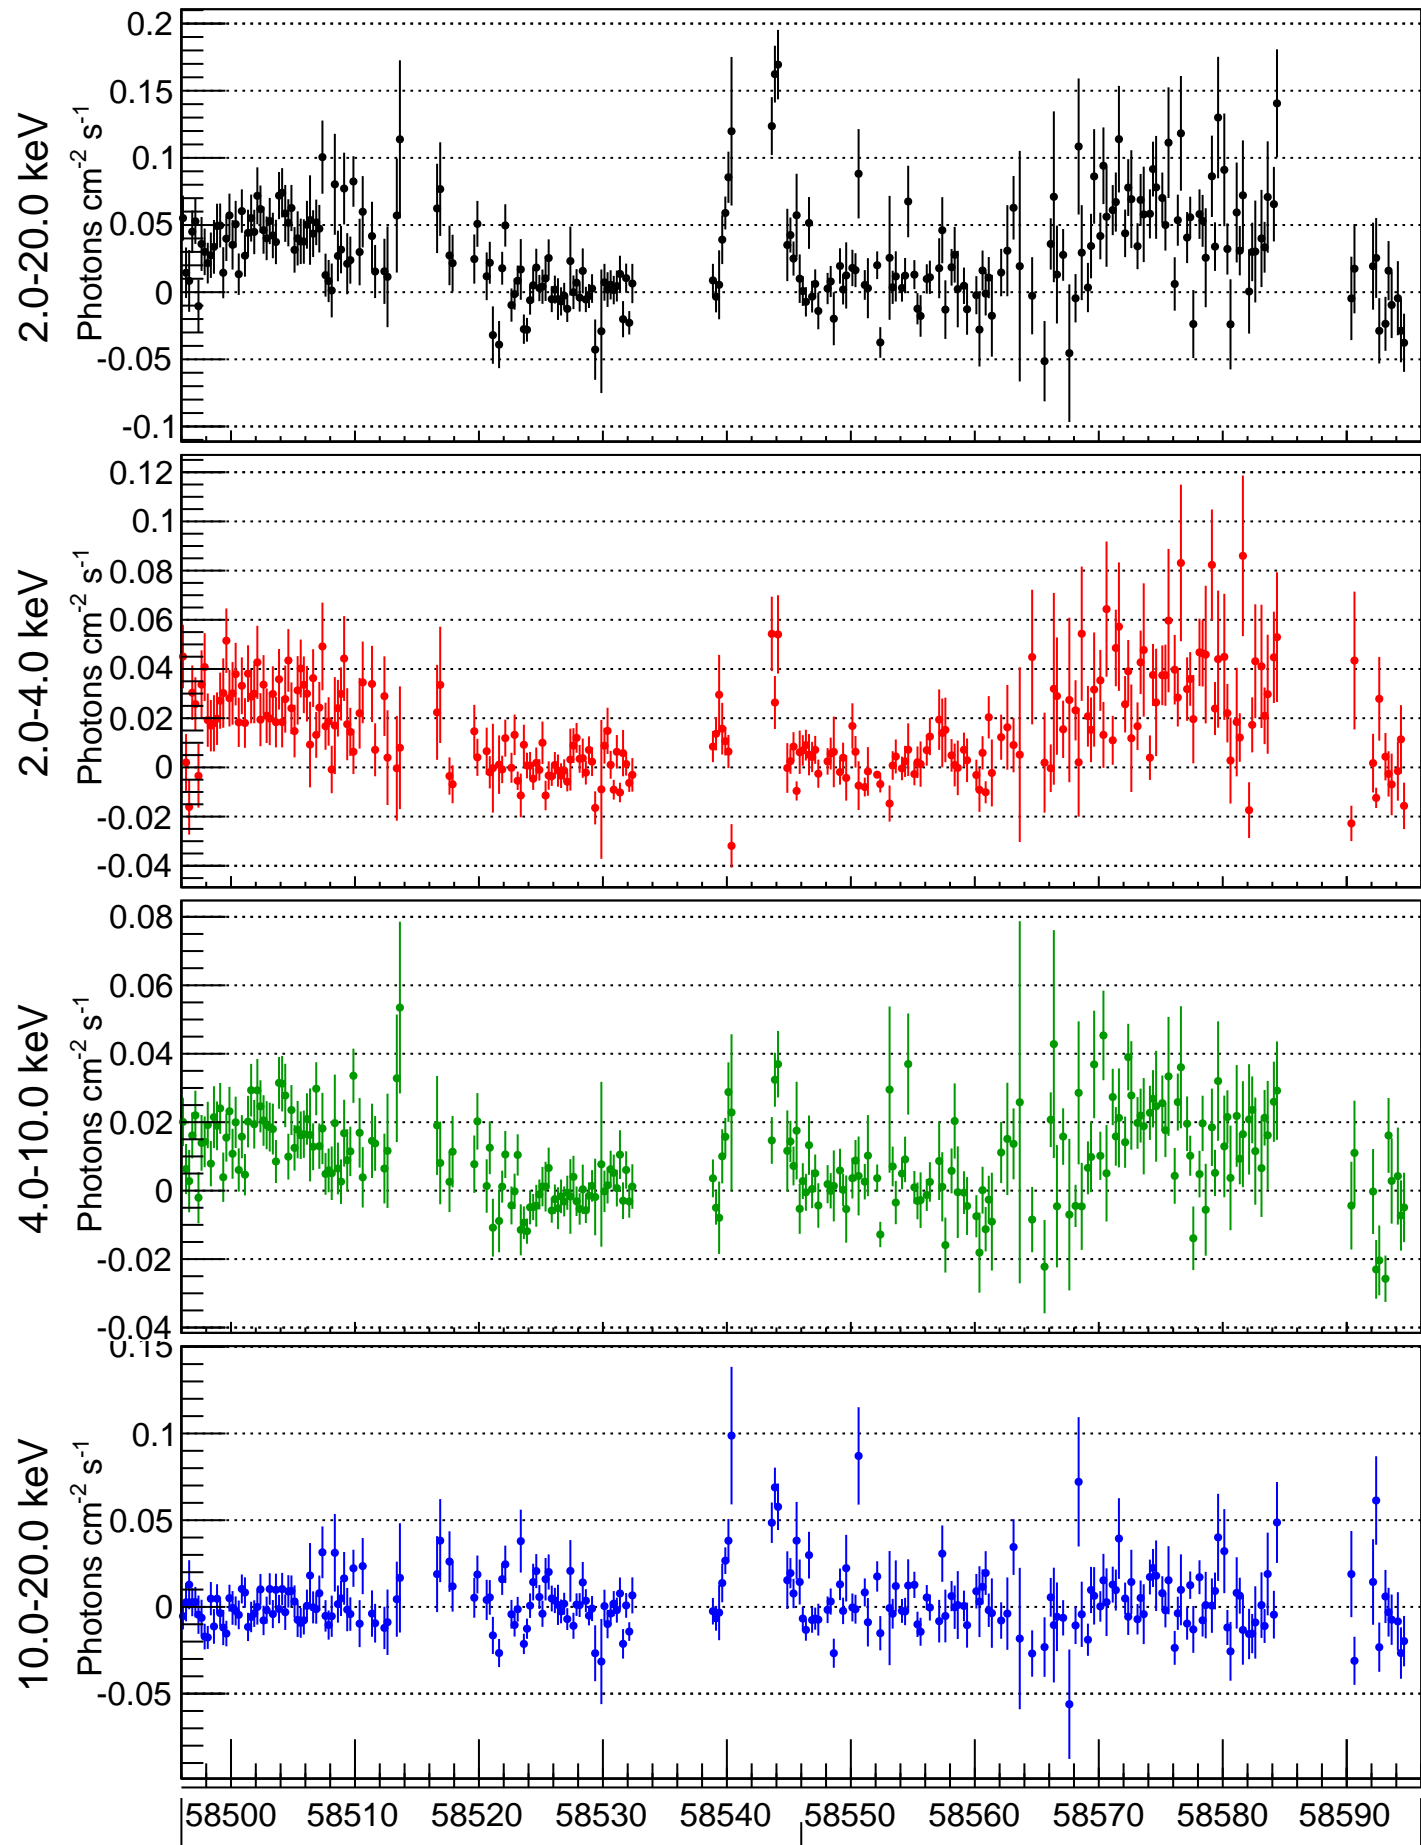

MAXI J1828-249

binsize=6.0h

2019-01-13

2019-04-23