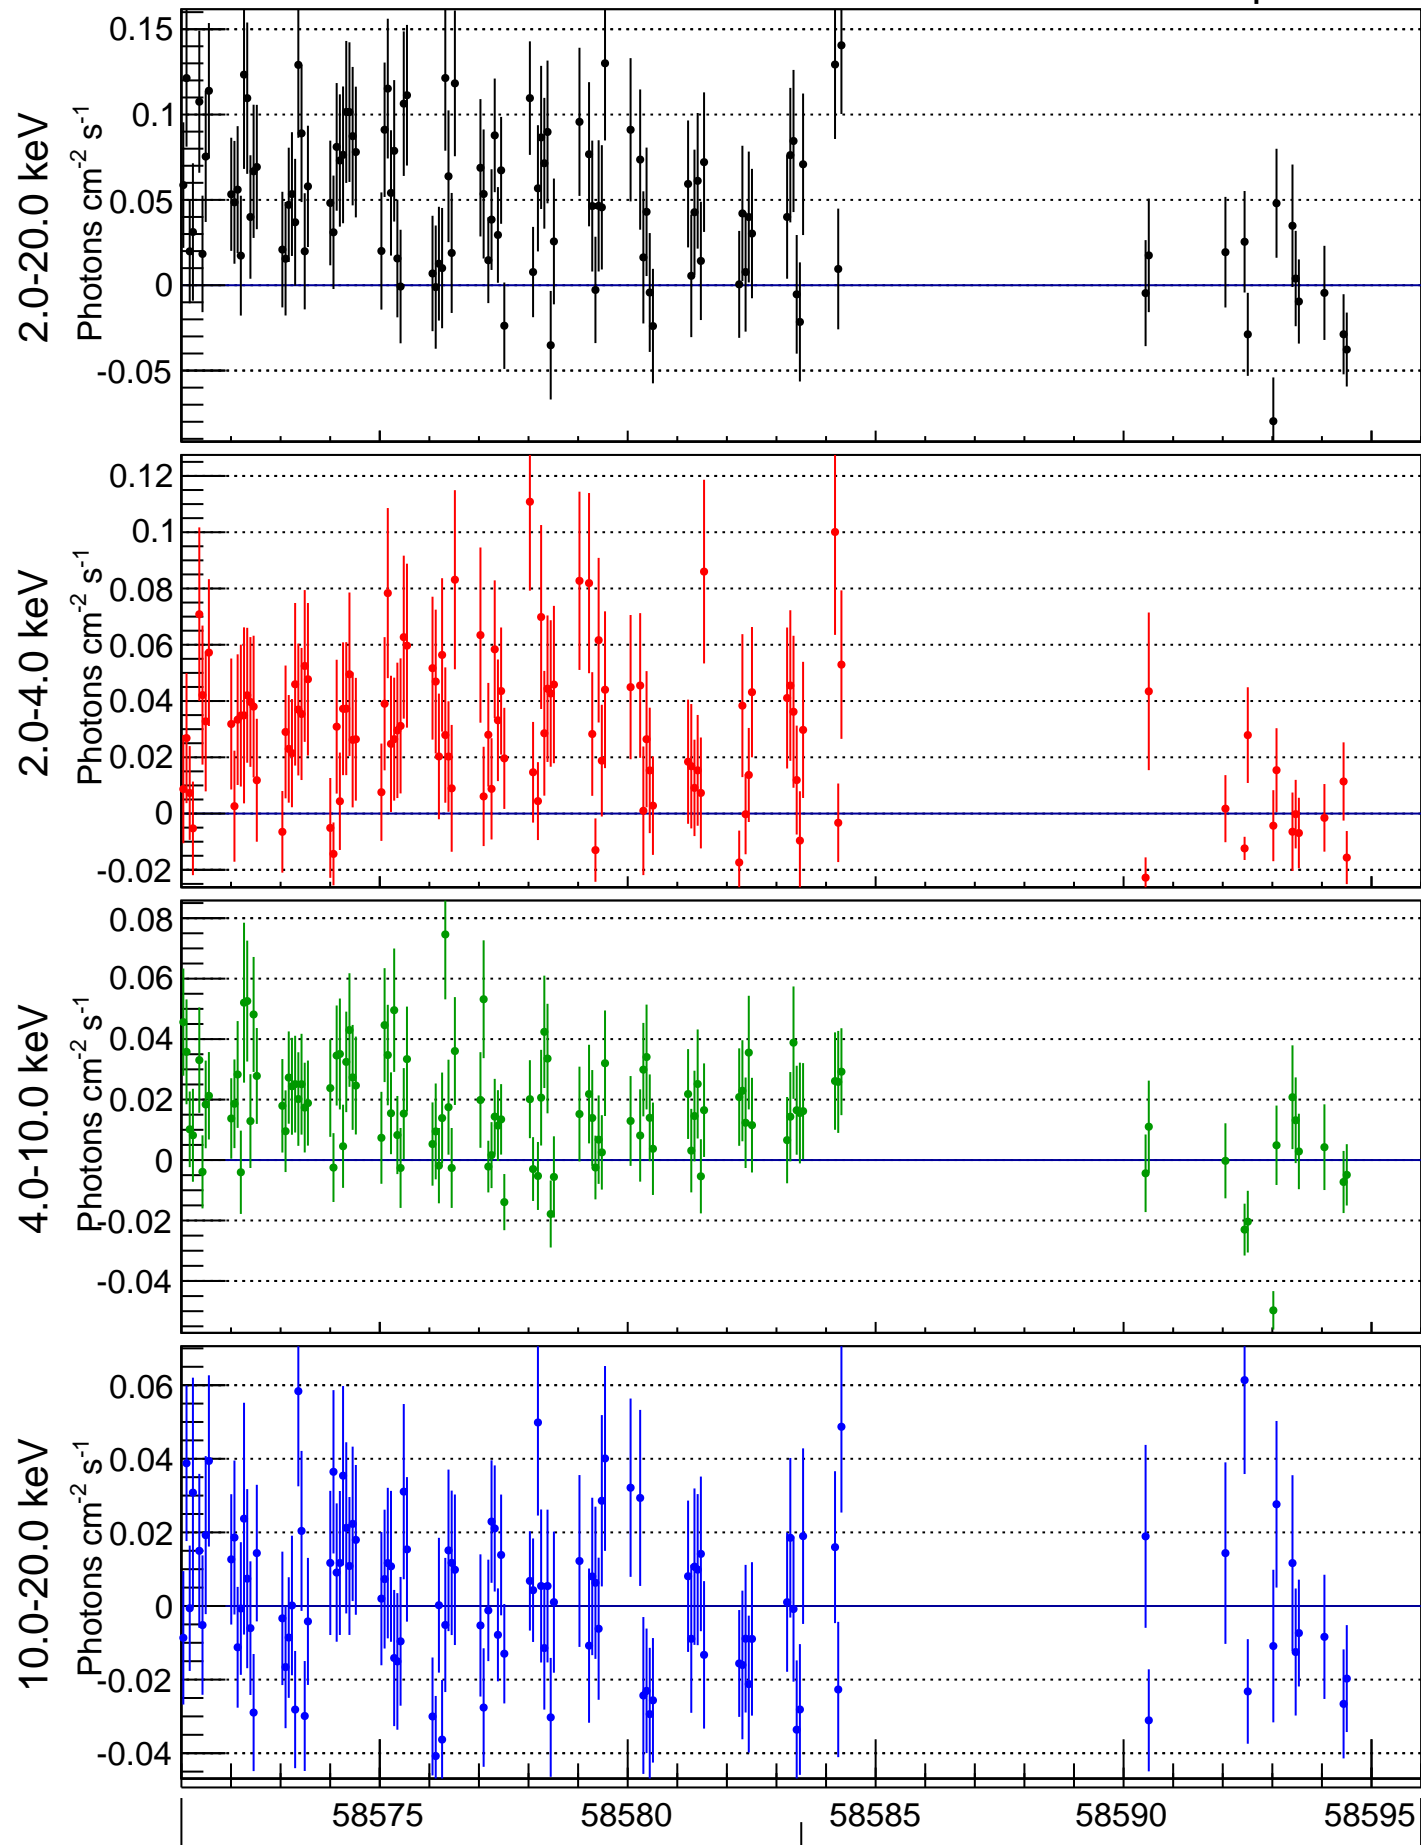

MAXI J1828-249

Data per scan

2019-03-29

2019-04-23