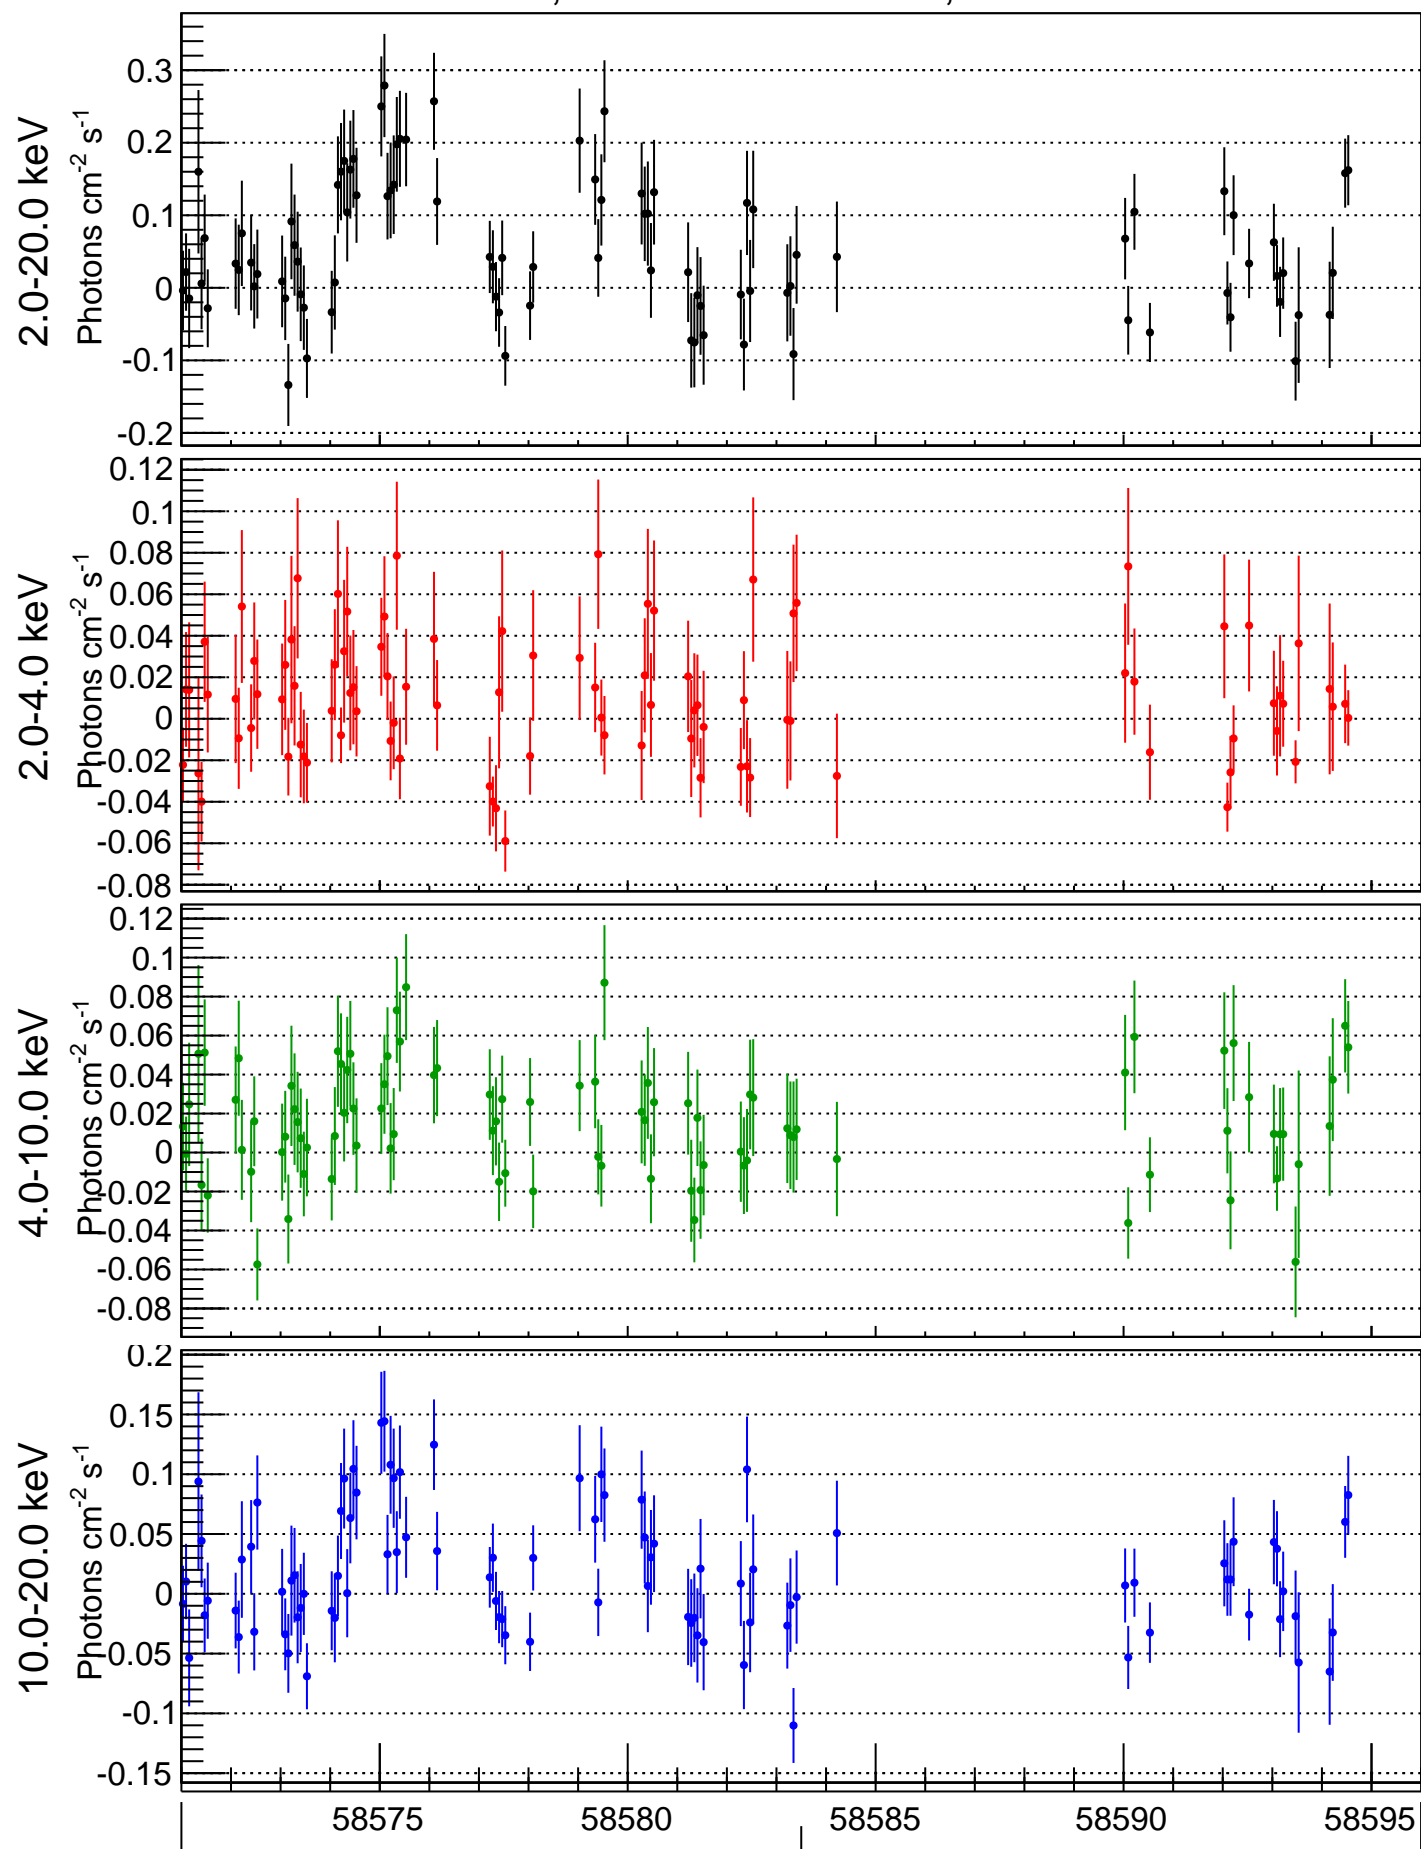

Swift J1834.9-0846, SGR J1834.9-0846, GRB110817A size=1.5h

2019-03-29

2019-04-23