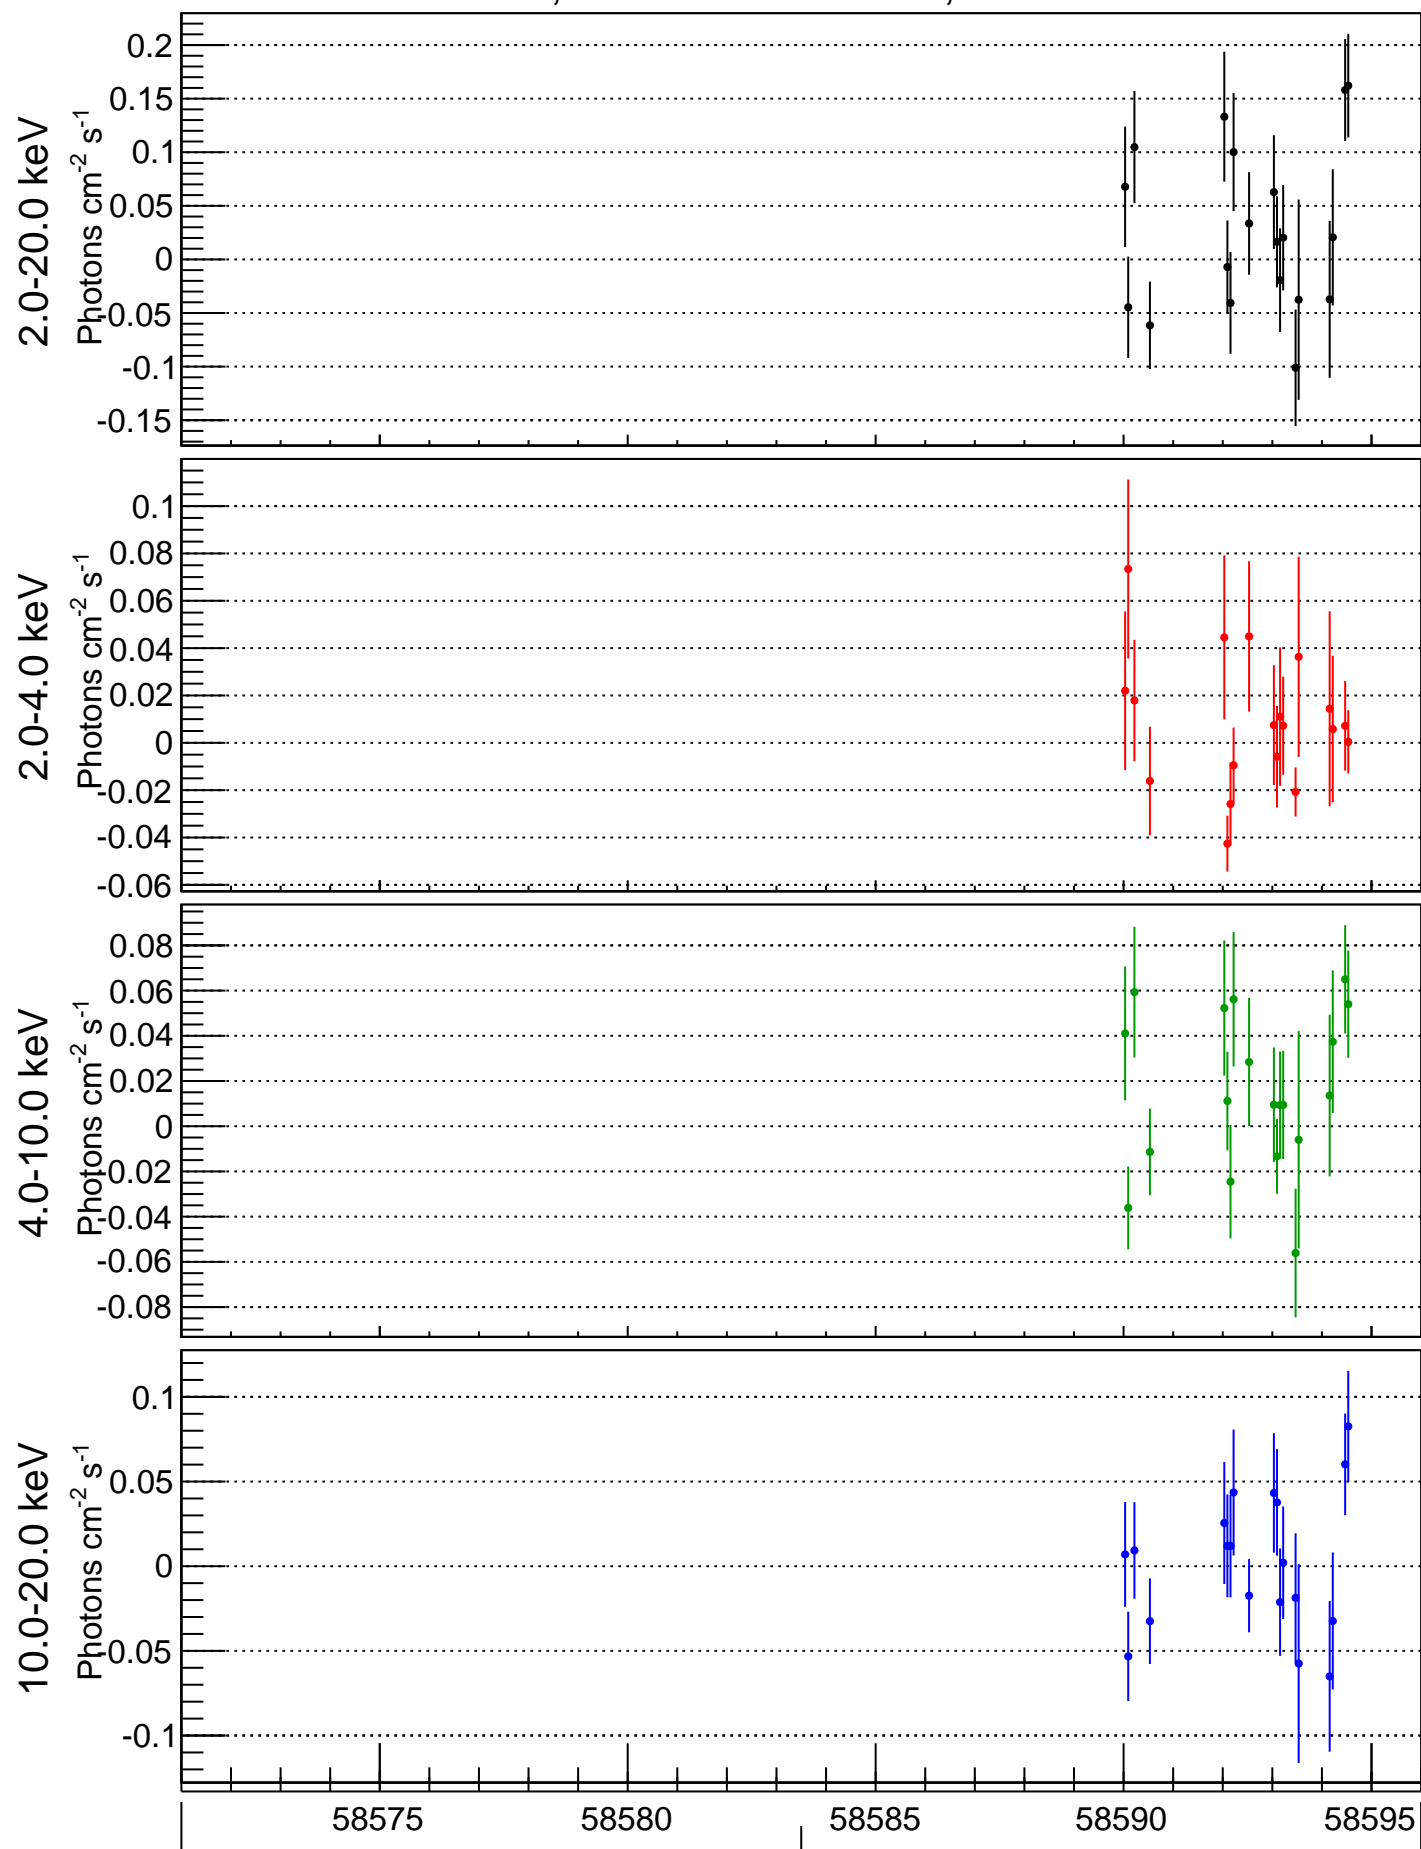

Swift J1834.9-0846, SGR J1834.9-0846, GRB110817A size=1.5h

2019-03-29

2019-04-23