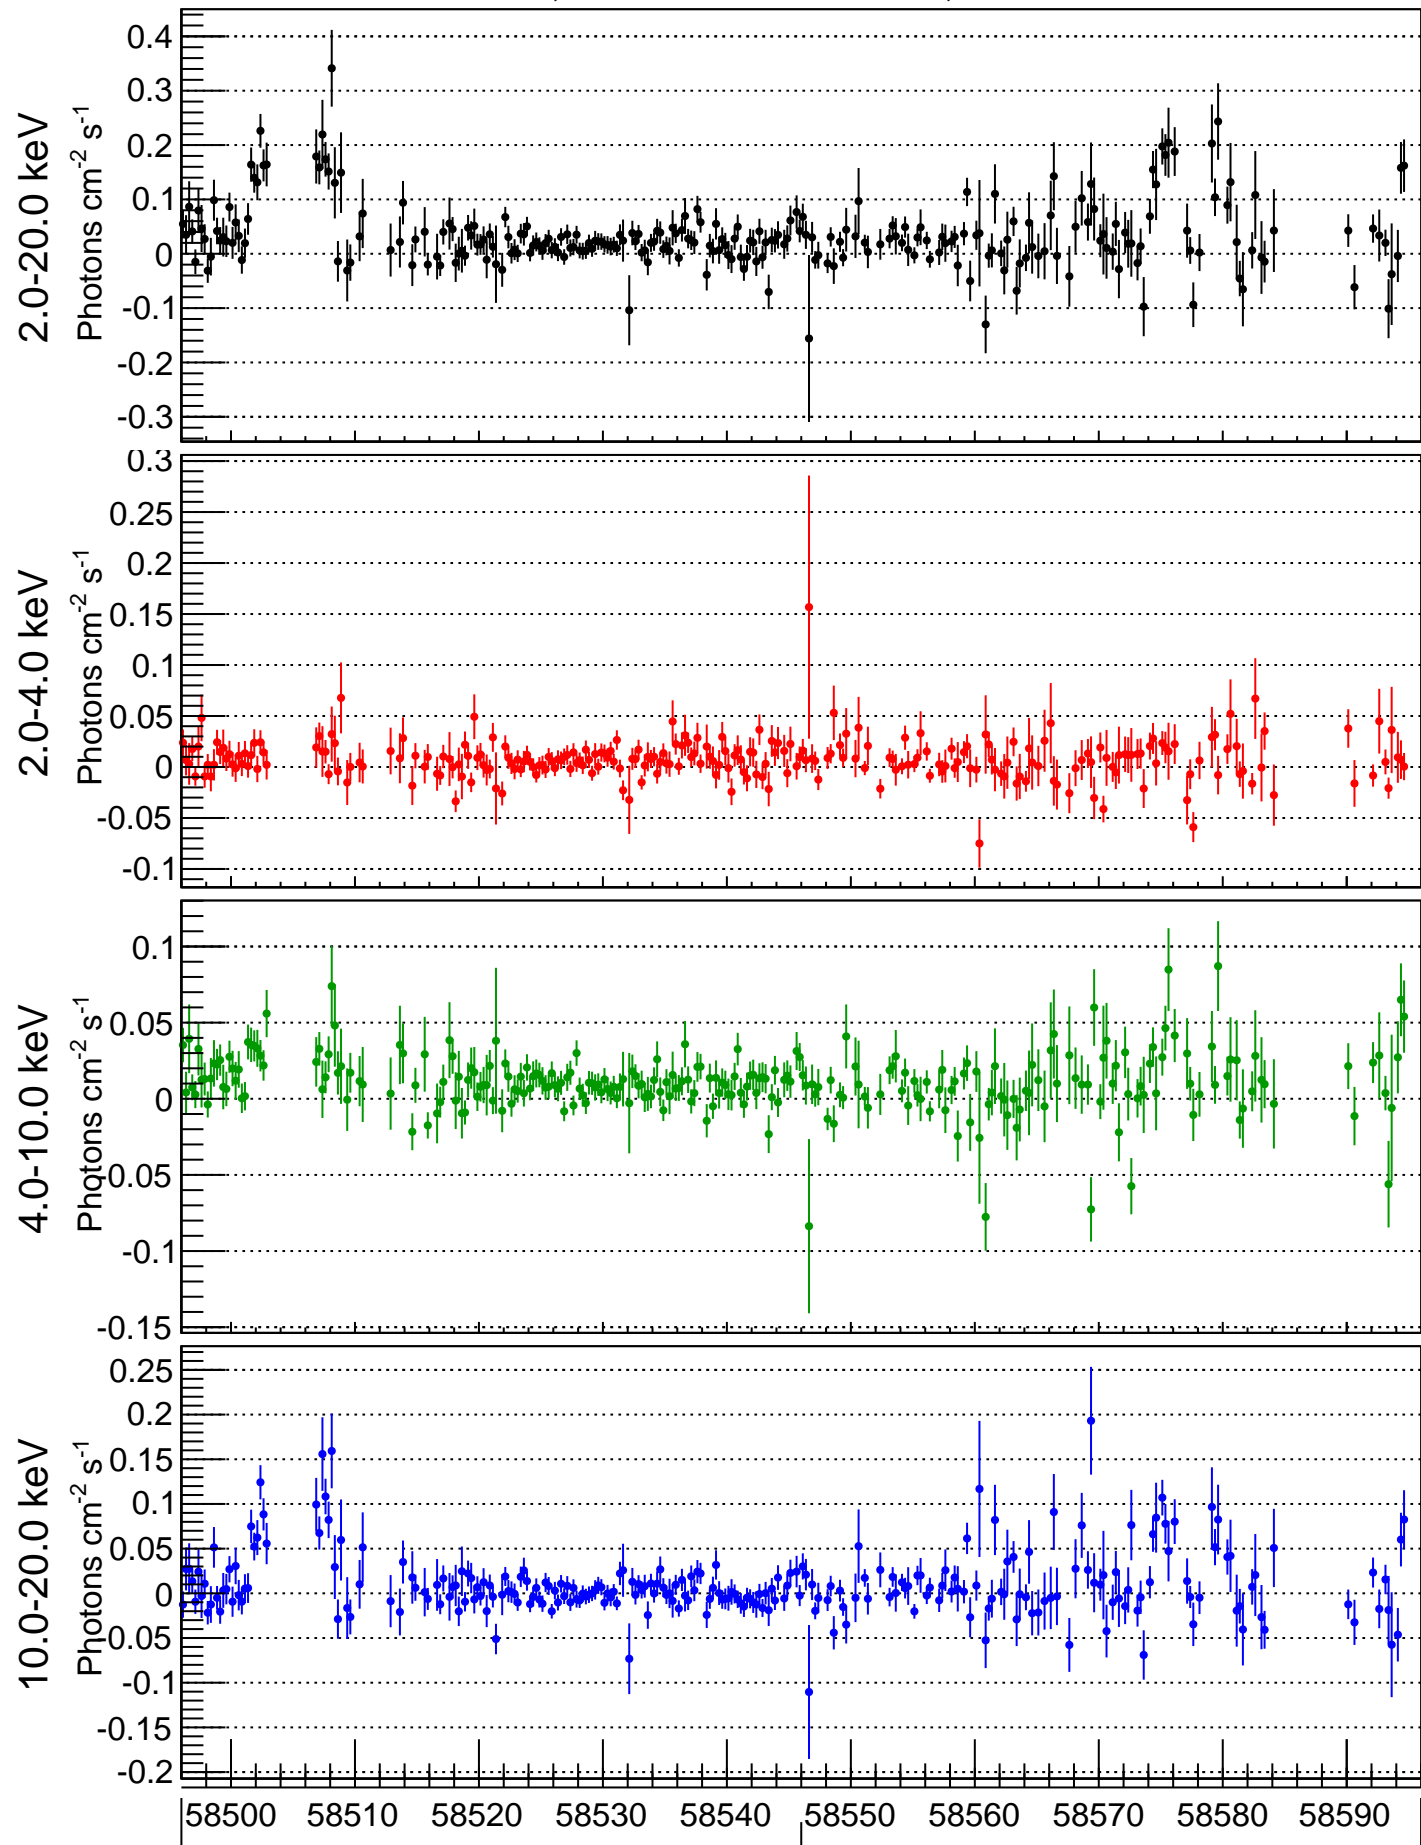

Swift J1834.9-0846, SGR J1834.9-0846, GRB110817A size=6.0h

2019-01-13

2019-04-23