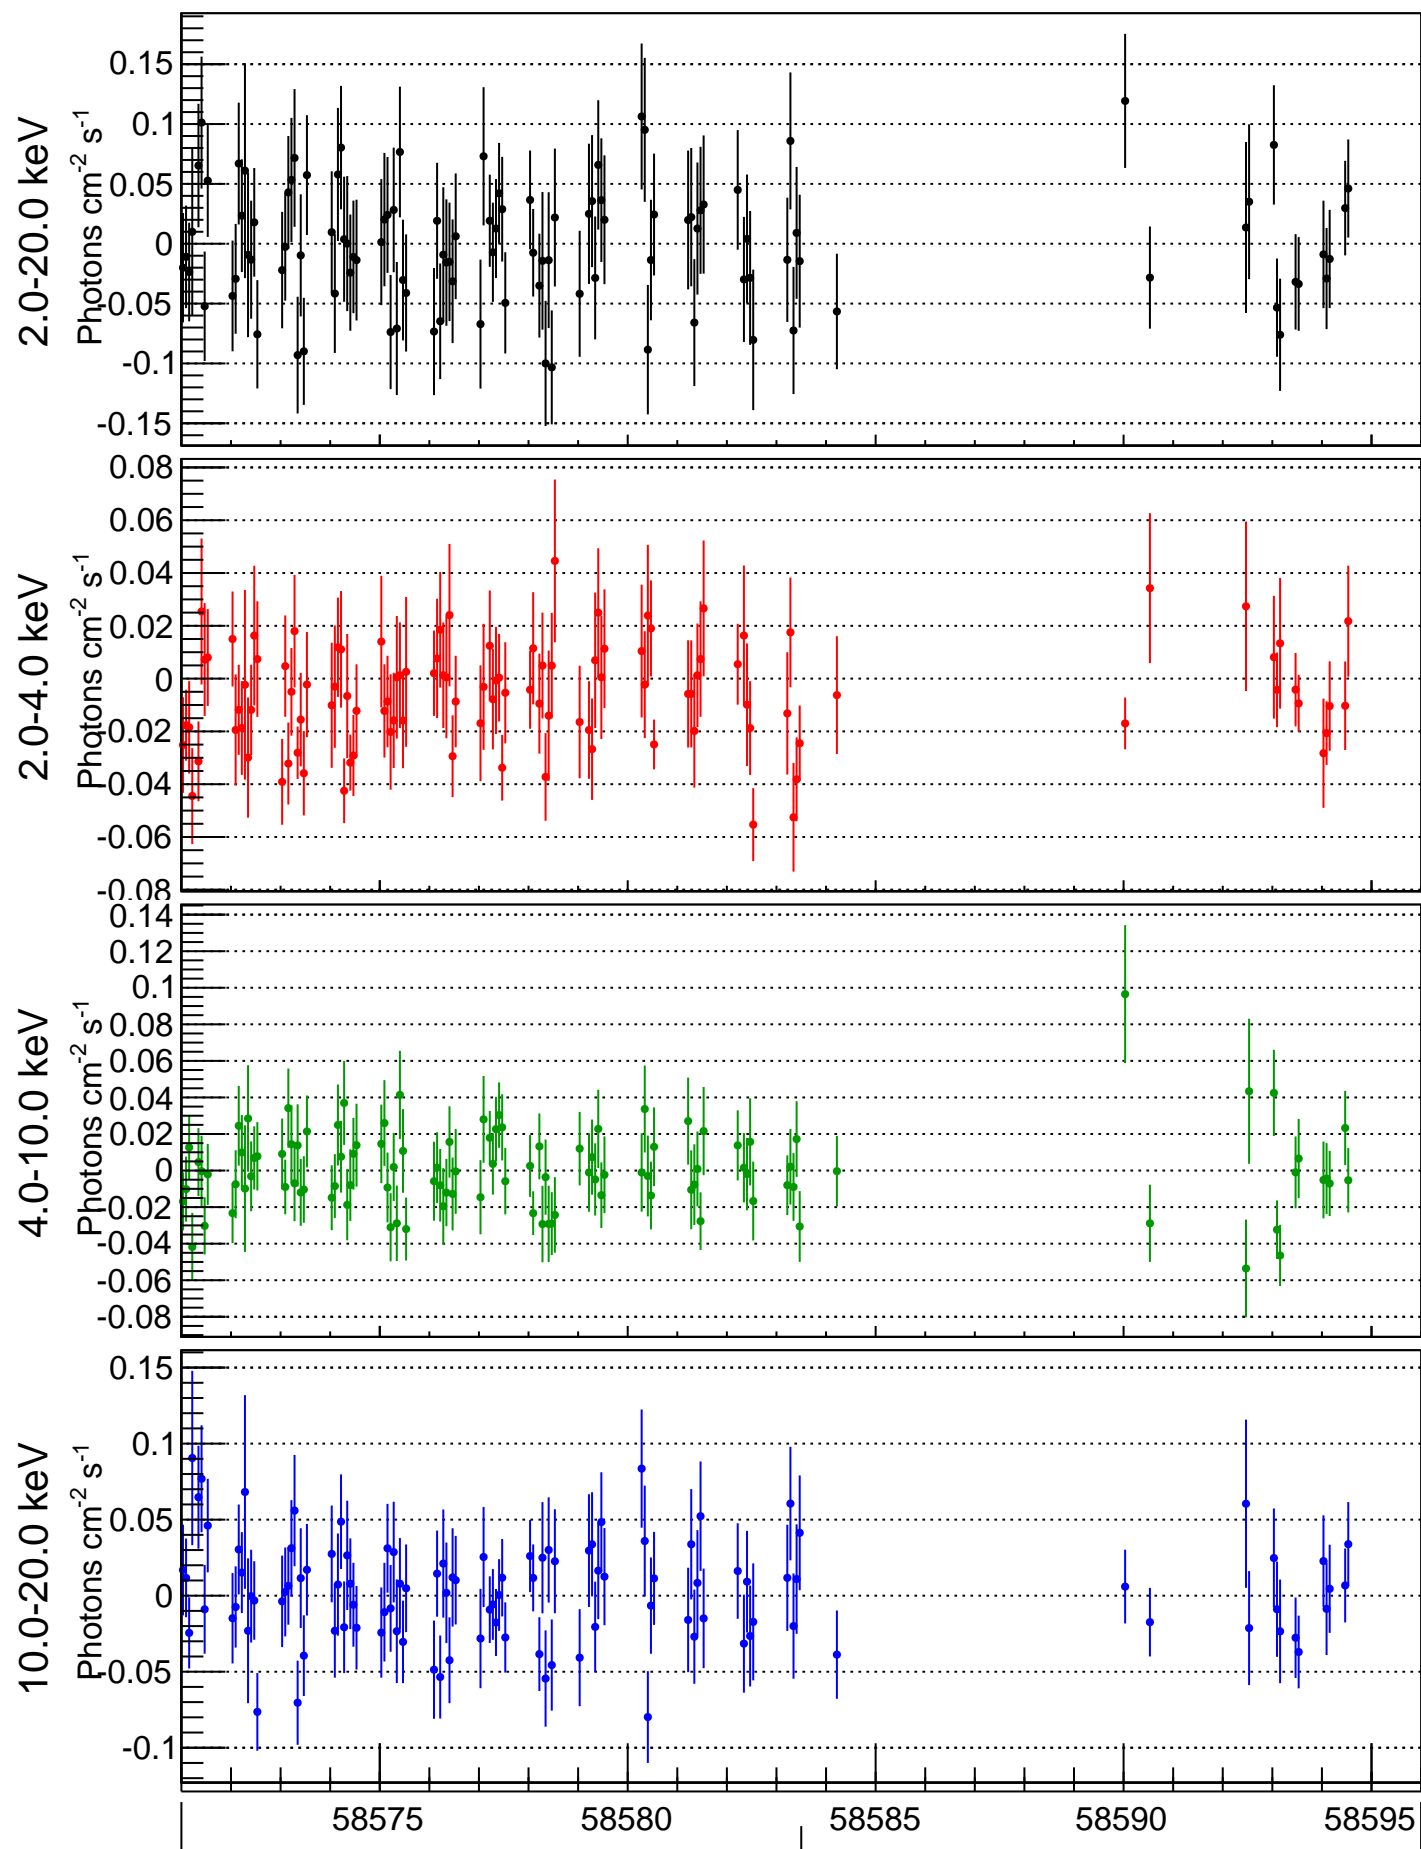

MAXI J1836-194

binsize=1.5h

2019-03-29

2019-04-23