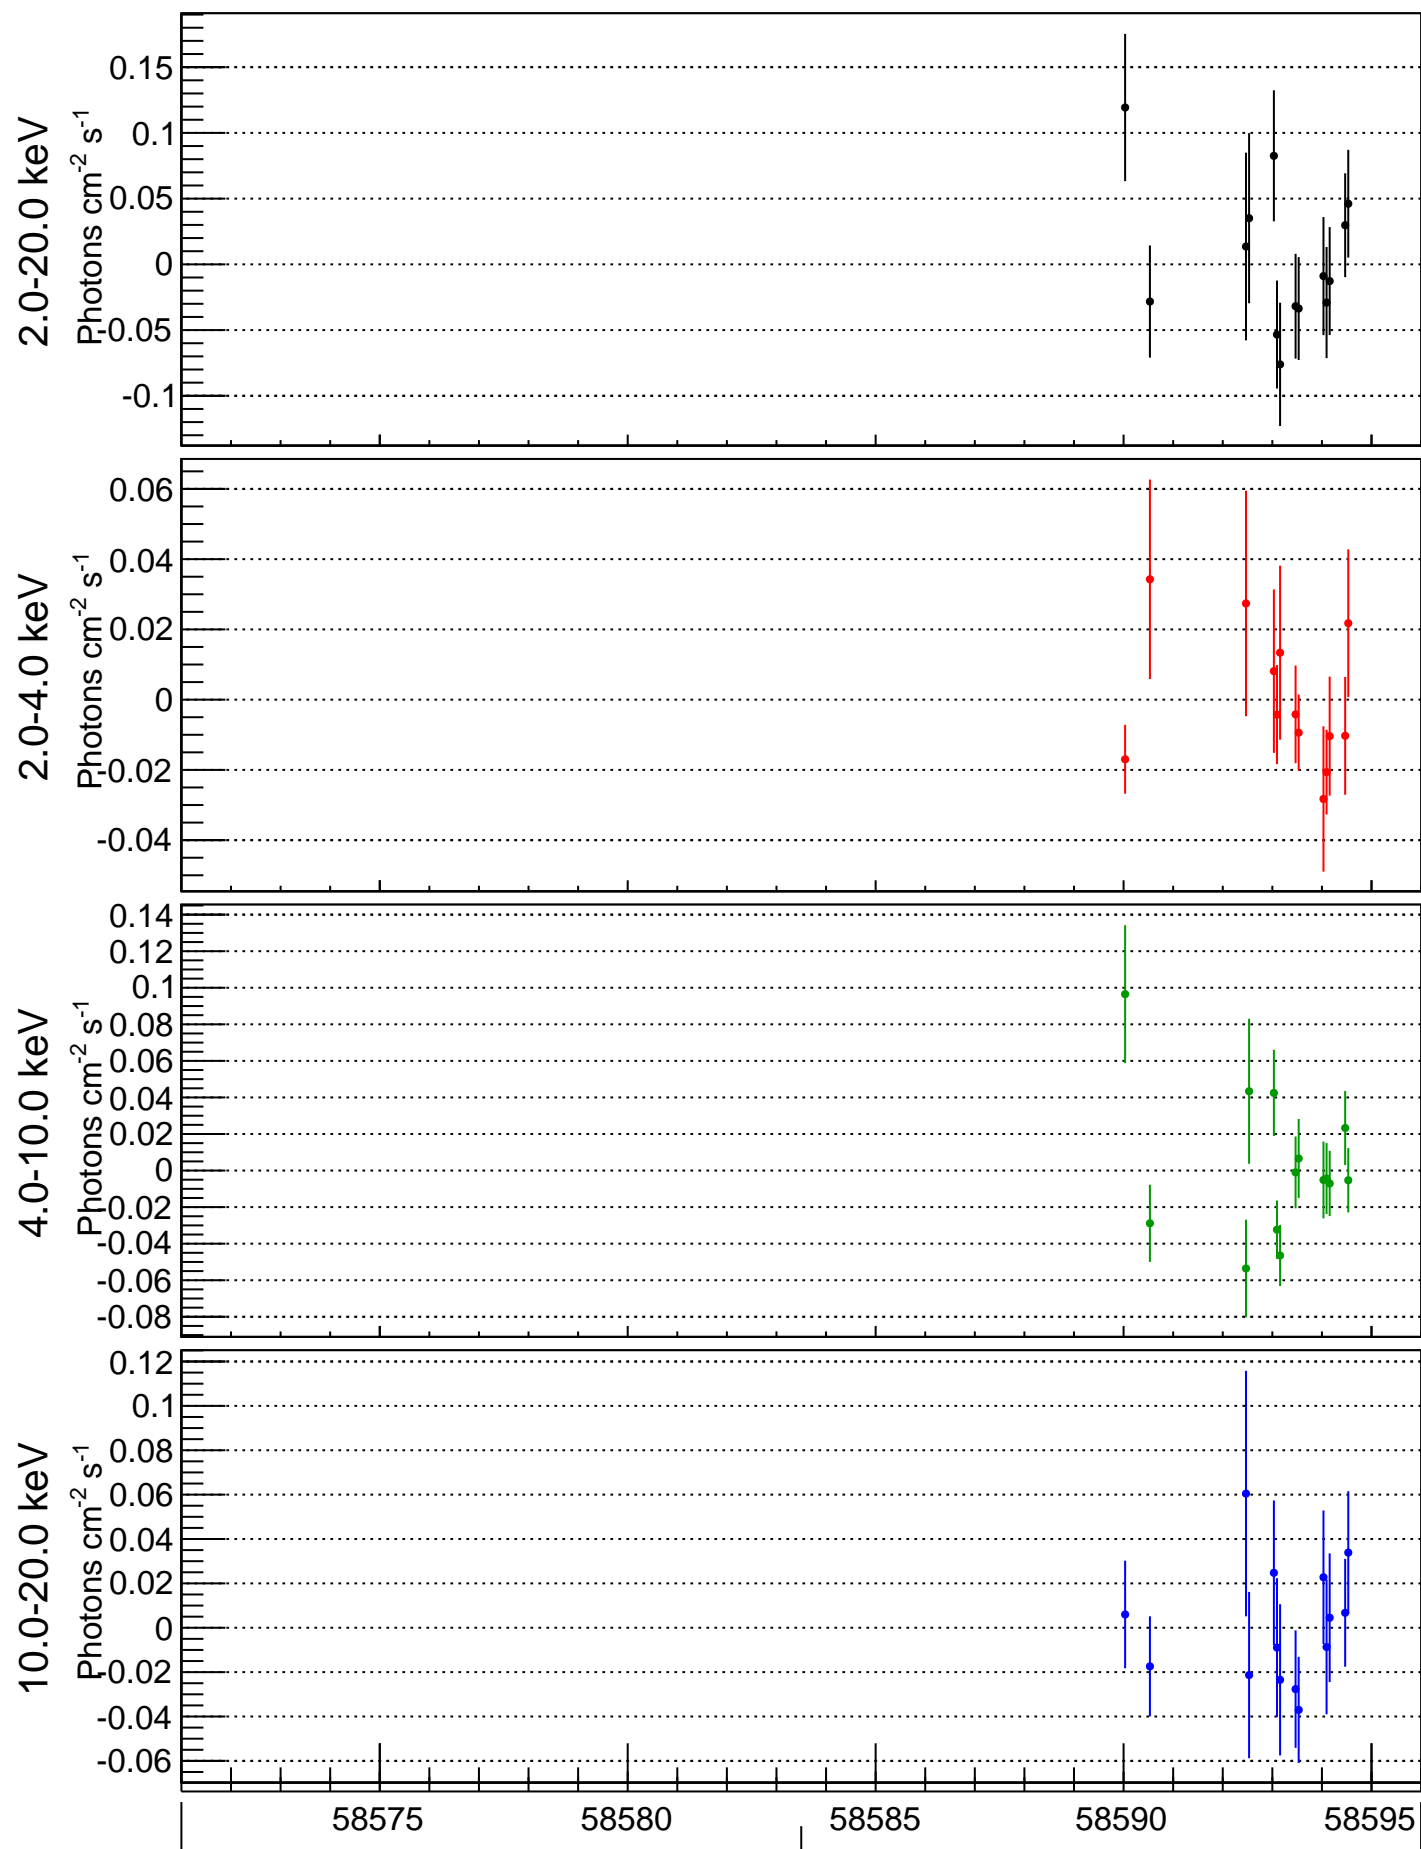

MAXI J1836-194

binsize=1.5h

2019-03-29

2019-04-23