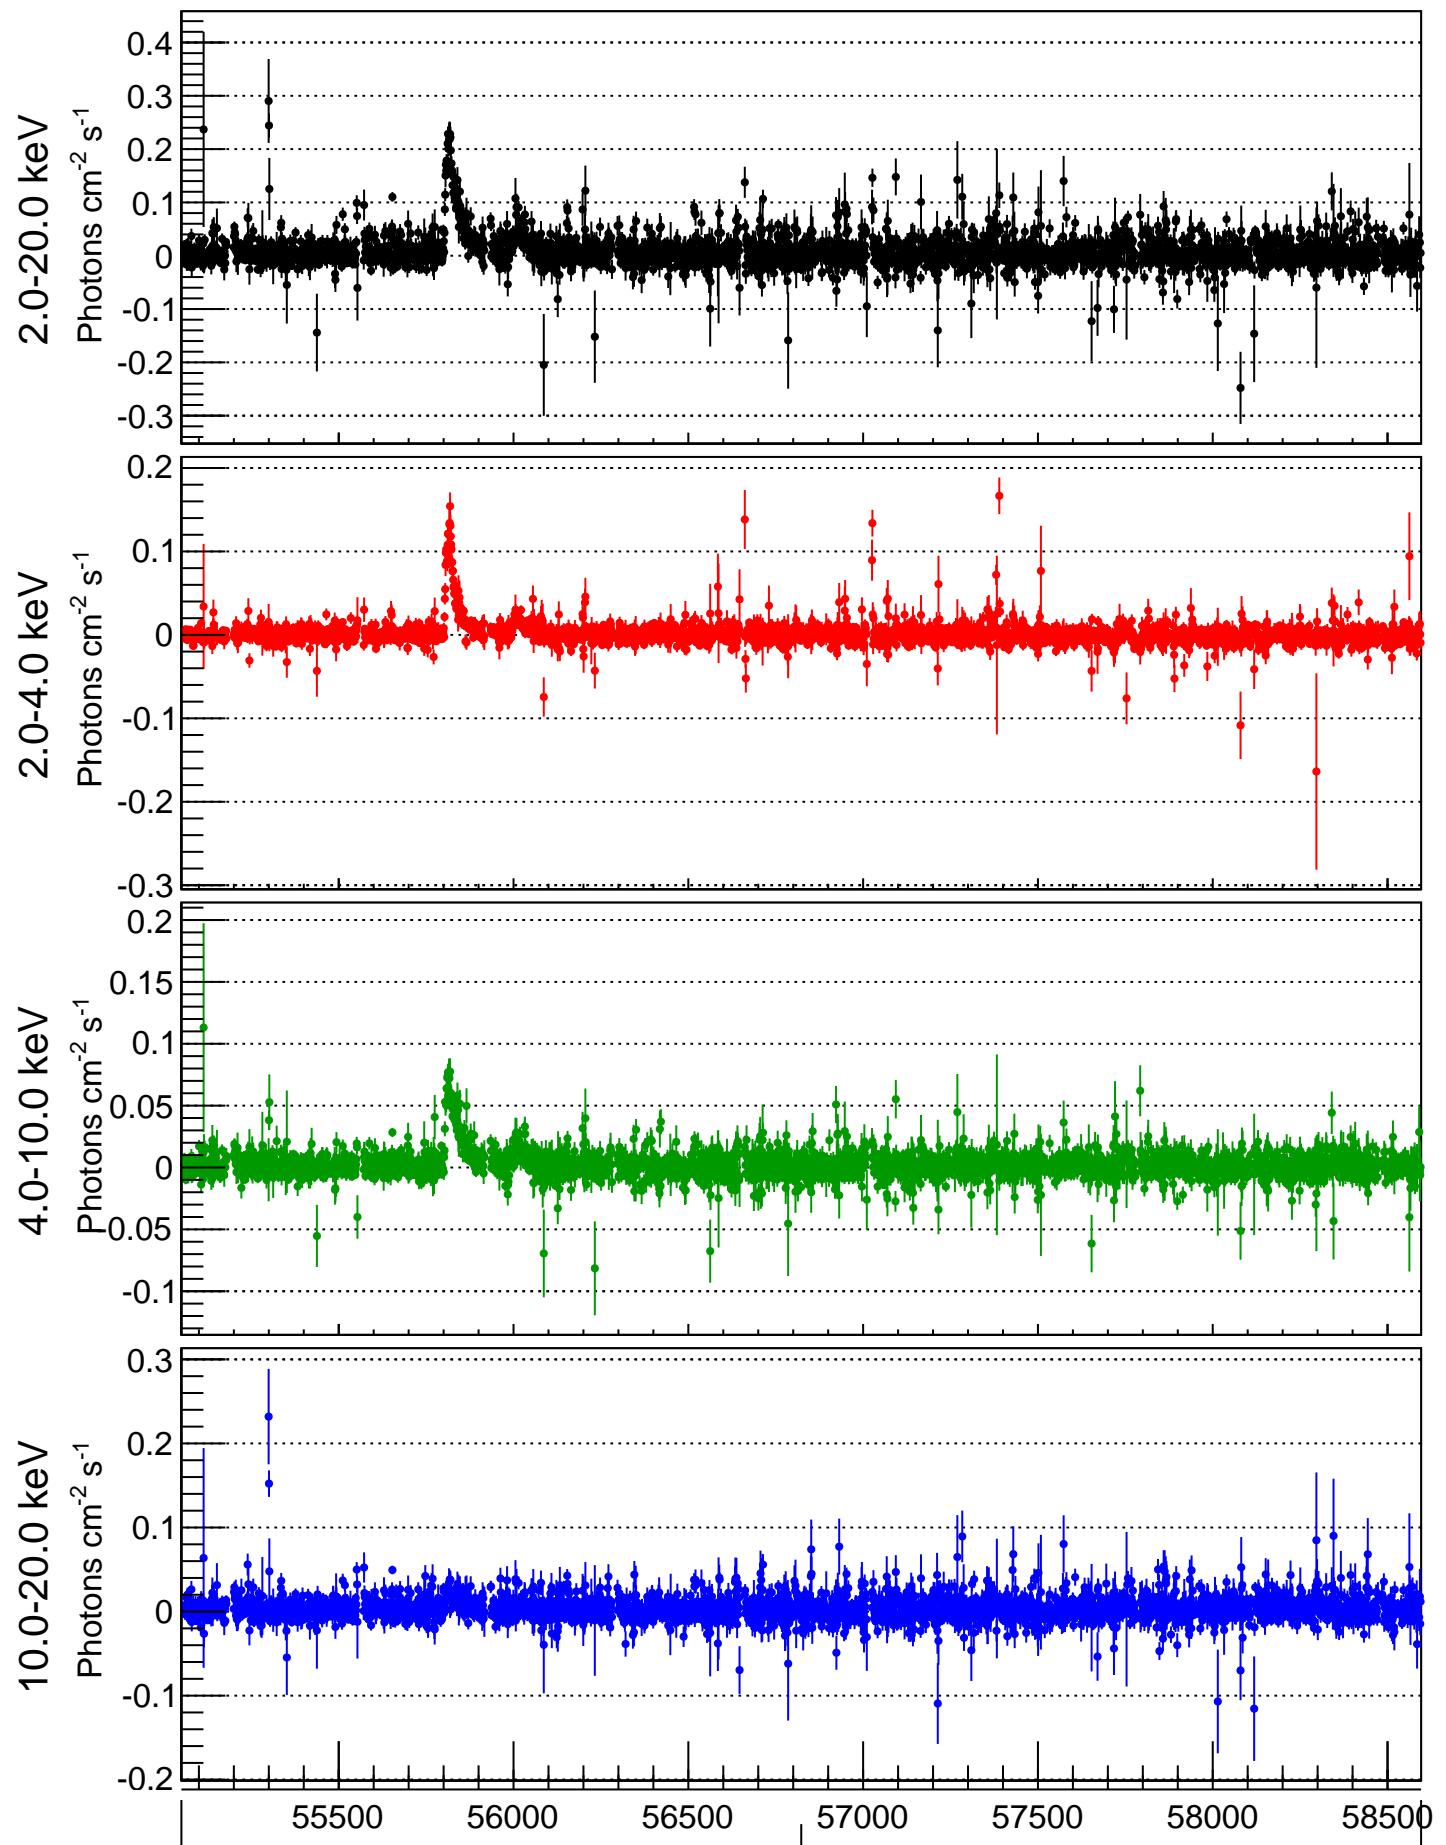

MAXI J1836-194

binsize=24.0h

2009-08-07

2019-04-23