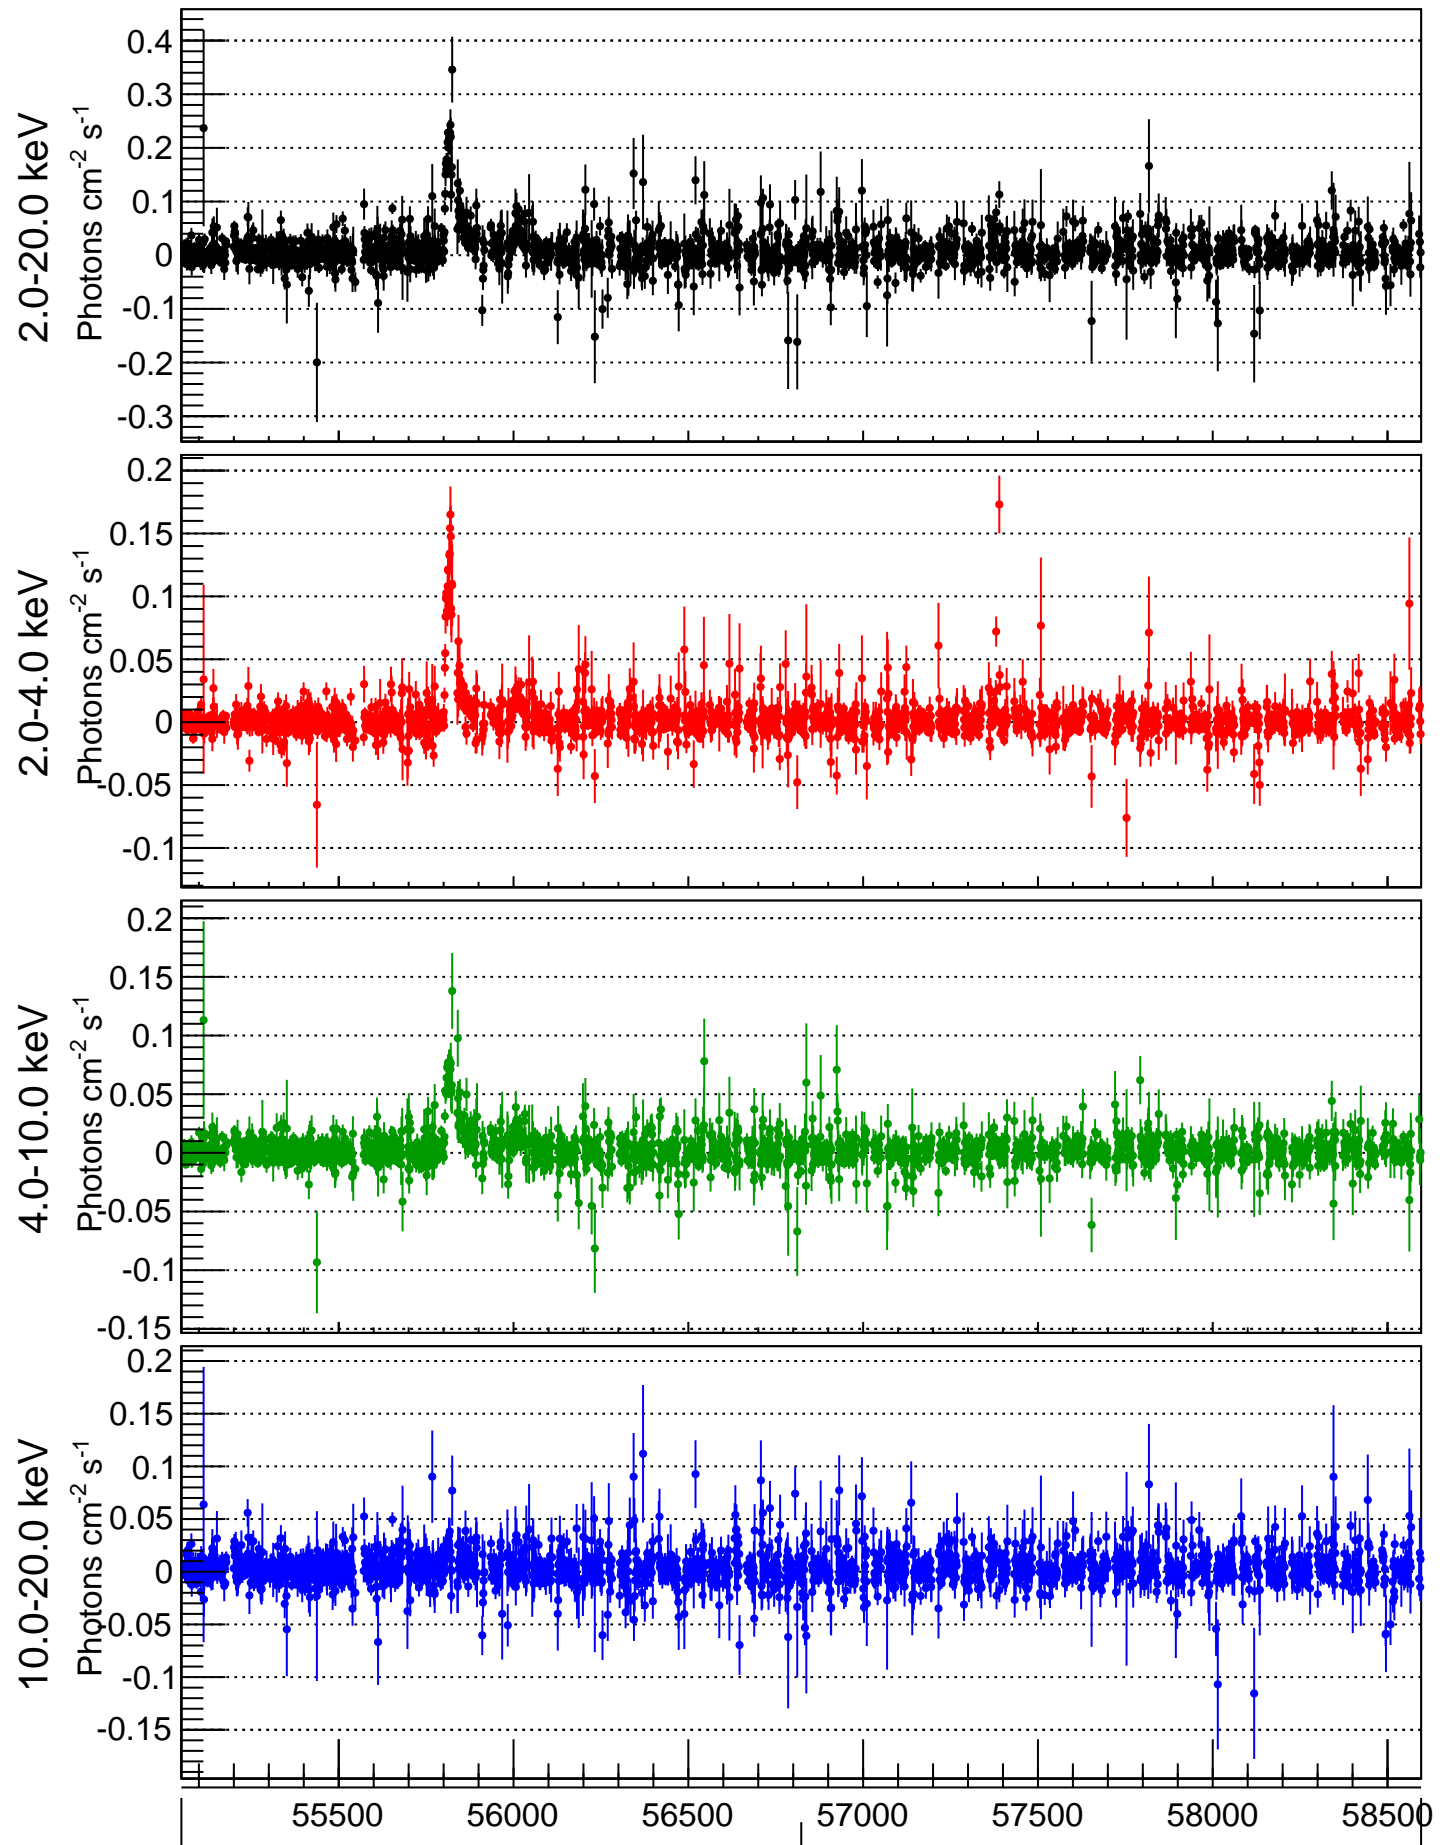

MAXI J1836-194

binsize=24.0h

2009-08-07

2019-04-23