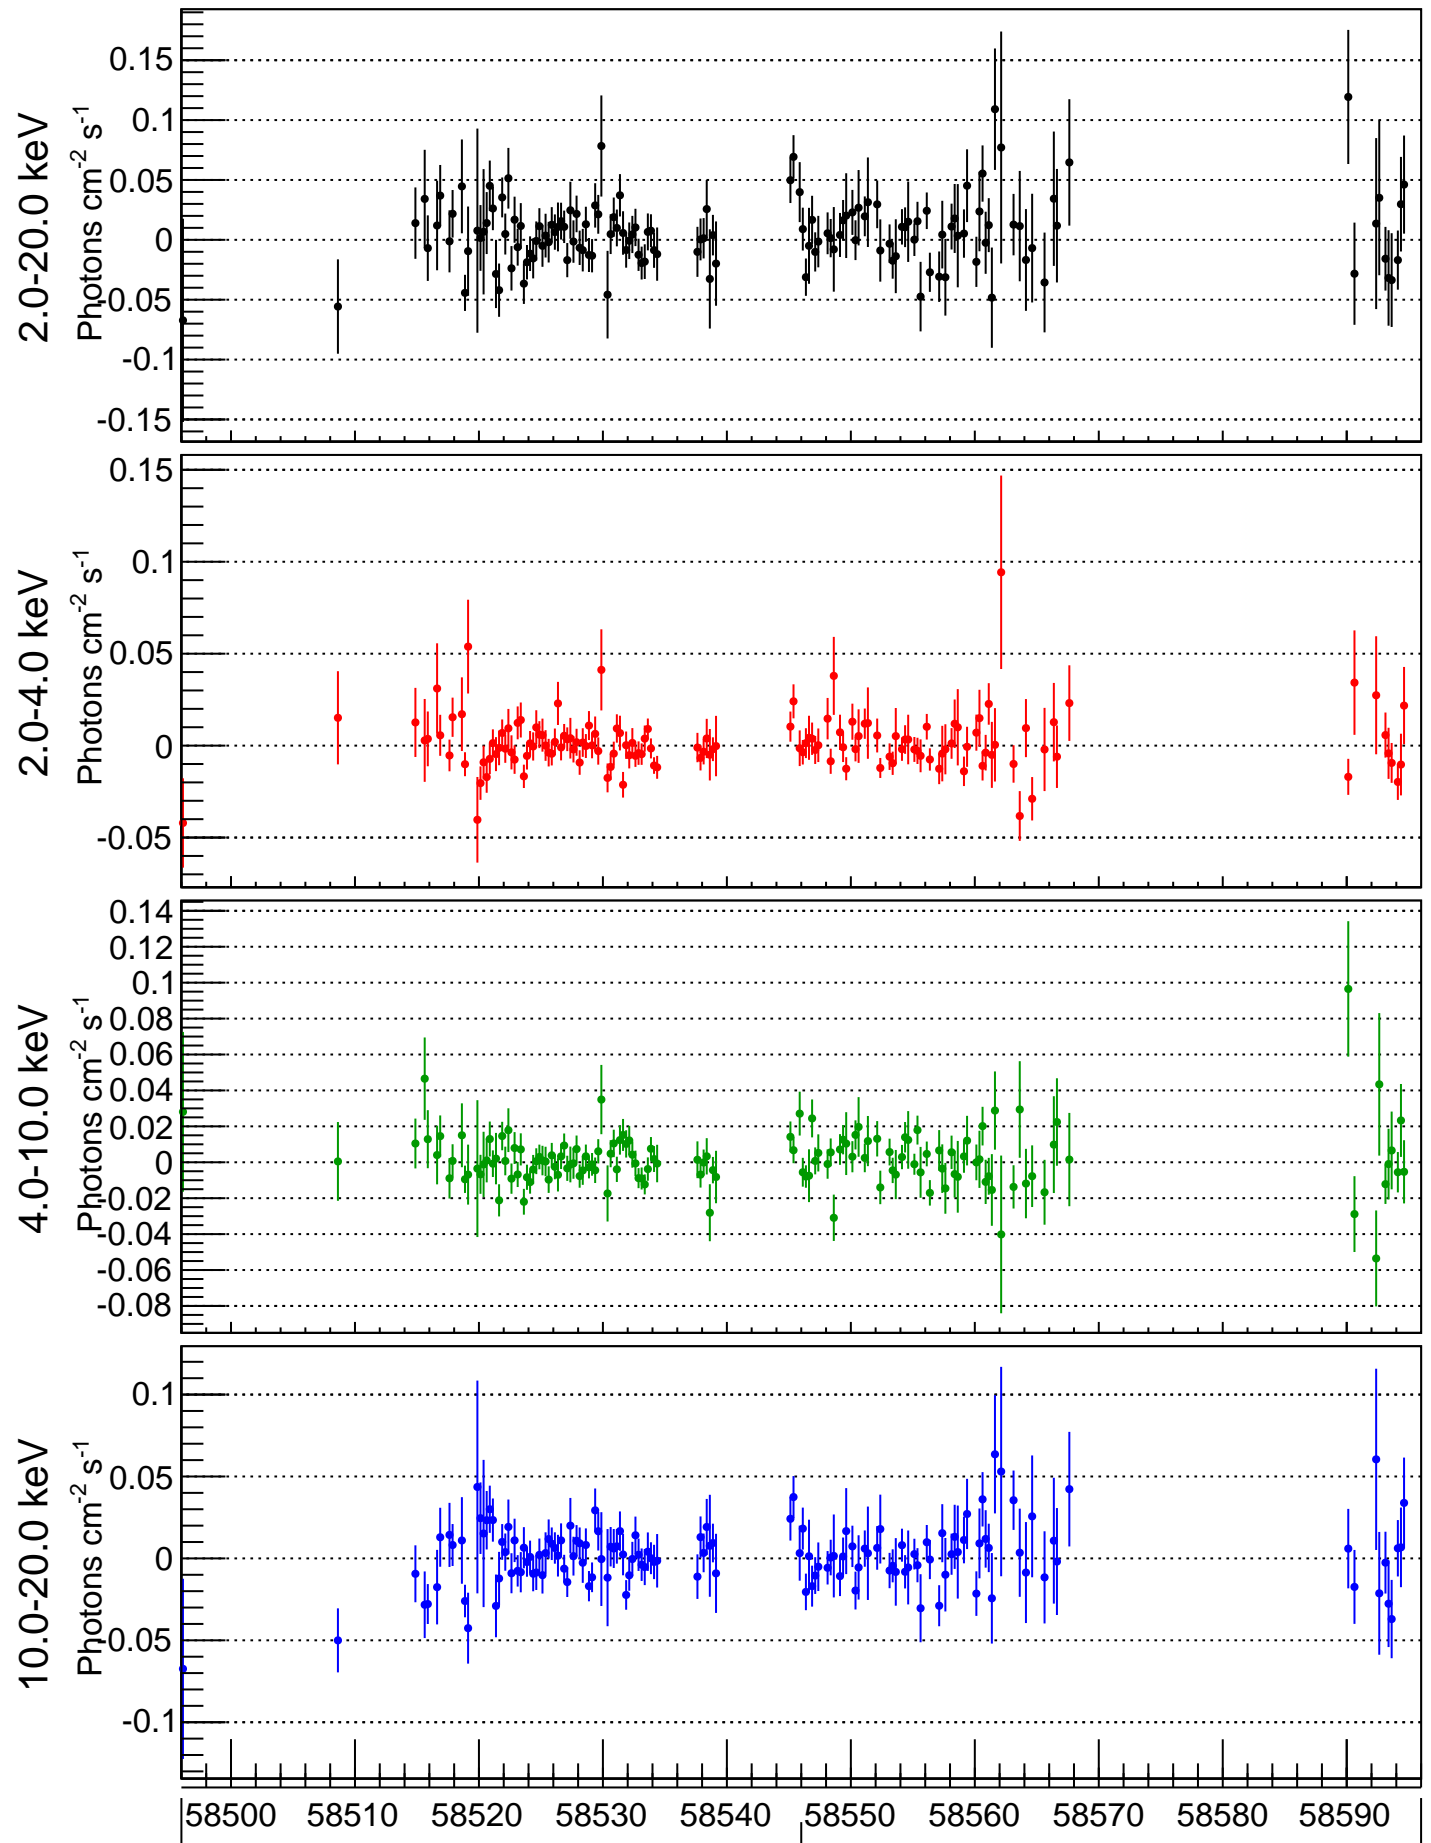

MAXI J1836-194

binsize=6.0h

2019-01-13

2019-04-23