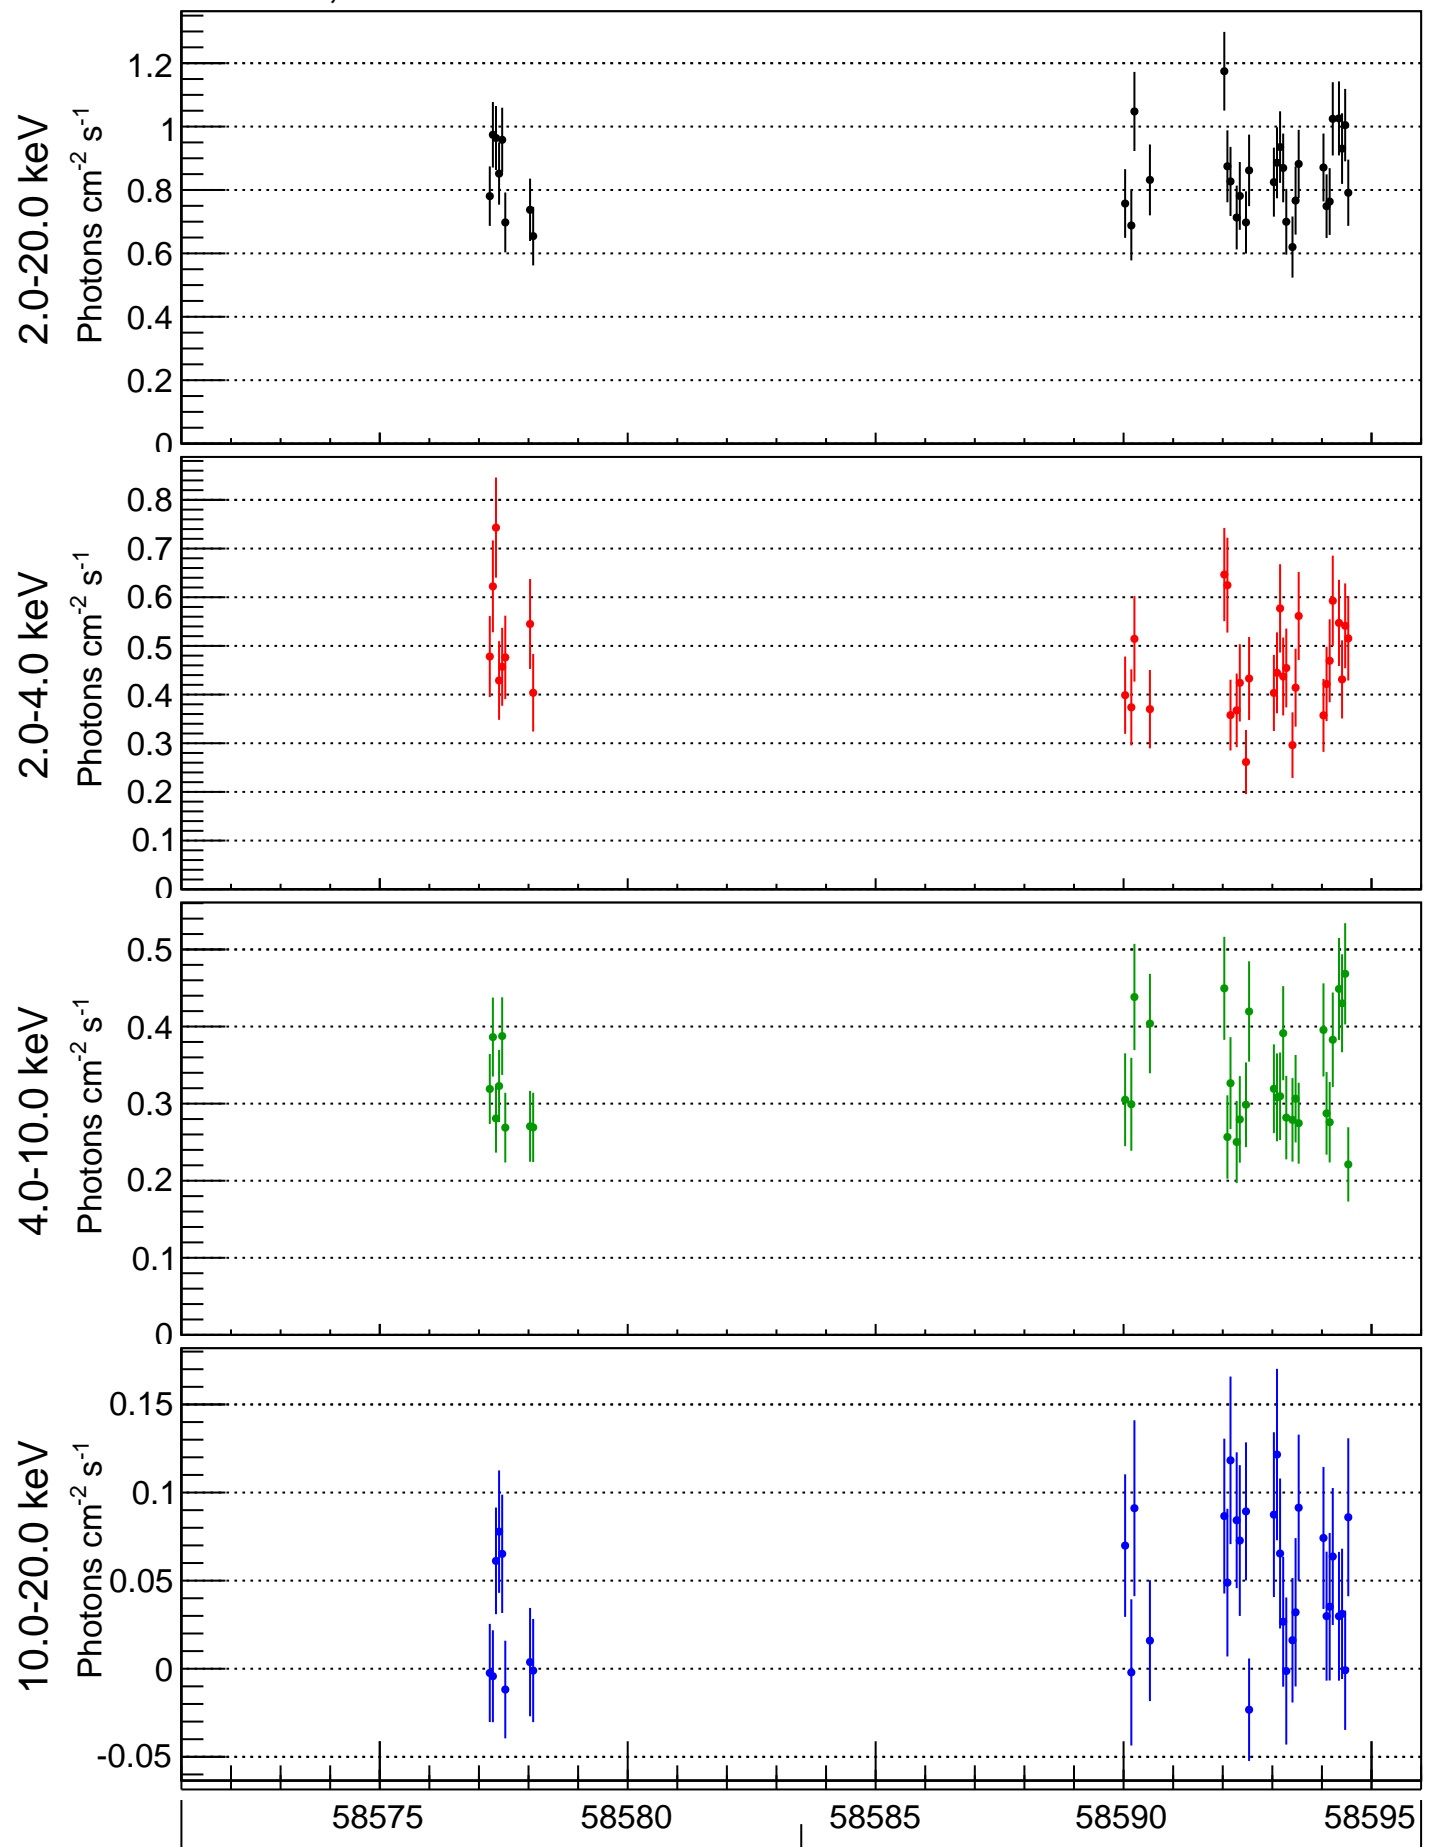

Ser X-1, MM Ser

binsize=1.5h

2019-03-29

2019-04-23