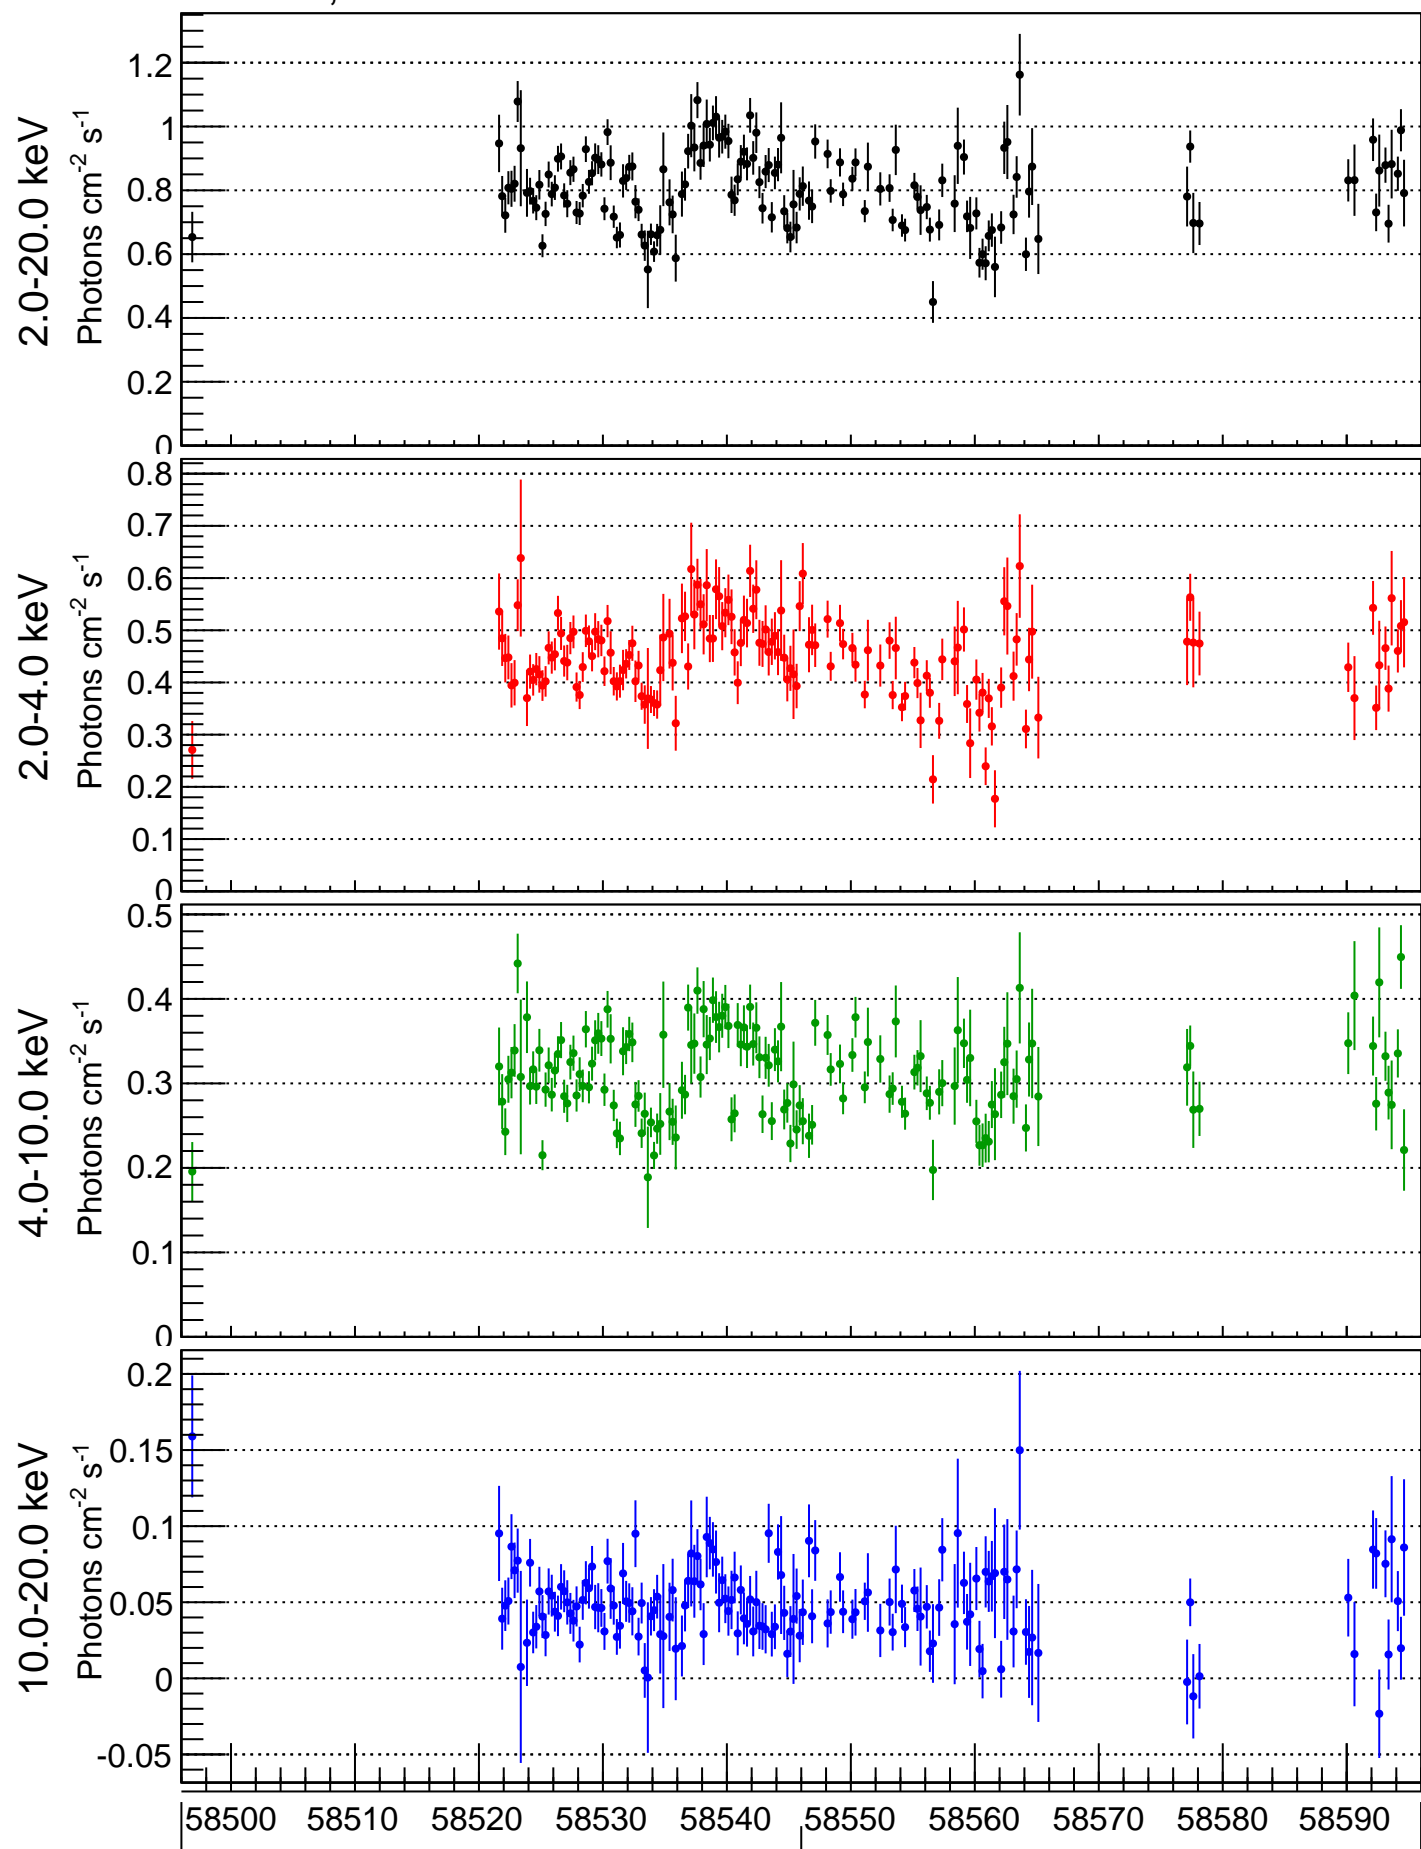

Ser X-1, MM Ser

binsize=6.0h

2019-01-13

2019-04-23